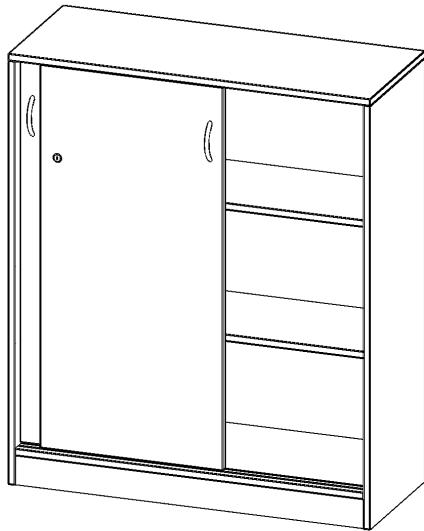

H10043S

PRODUKTDATENBLATT
WWW.CONEN-PRODUKTE.DE

SCHIEBETÜRENSCHRANK, 3 ORDNERHÖHEN - SERIE EVO180

2 SCHIEBETÜREN, ABSCHLISSBAR, MIT SOCKEL (81 MM), B/H/T: 100X118X40 CM

PRODUKTBE SCHREIBUNG

Zubehör

EIGENSCHAFTEN

Freistehend

Artikelnummer	H10043S	
Breite / Höhe / Tiefe	1000 mm / 1180 mm / 400 mm	39.4" / 46.5" / 15.7"
Ordnerhöhen	3	
Einlegeböden	2	
Fächer	3	
Montageart	Freistehend	
Einsatzbereich	Grundschule, Weiterführende Schule, Büro und Objekt, Konferenzraum	
Material	Melaminplatte	
Bauart	Abschließbar, Untermodul	
Produktlinie	evo180	