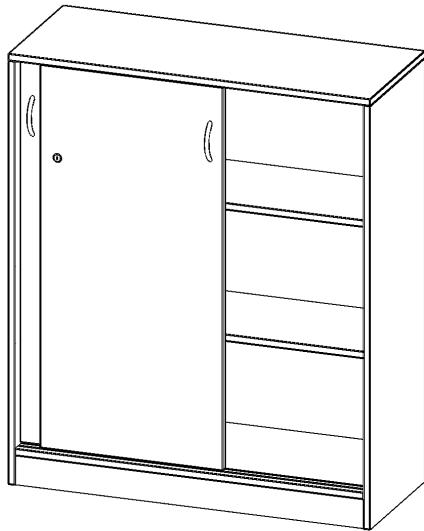

H10043S

PRODUKTDATENBLATT
WWW.CONEN-PRODUKTE.DE

SCHIEBETÜRENSCHRANK, 3 ORDNERHÖHEN - SERIE EVO180

2 SCHIEBETÜREN, ABSCHLISSBAR, MIT SOCKEL (81 MM), B/H/T: 100X118X40 CM

PRODUKTBESCHREIBUNG

Zubehör

EIGENSCHAFTEN

Freistehend

Artikelnummer	H10043S	
Breite / Höhe / Tiefe	1000 mm / 1180 mm / 400 mm	39.4" / 46.5" / 15.7"
Ordnerhöhen	3	
Einlegeböden	2	
Fächer	3	
Montageart	Freistehend	
Einsatzbereich	Grundschule, Weiterführende Schule, Büro und Objekt, Konferenzraum	
Material	Melaminplatte	
Bauart	Abschließbar, Untermodul	
Produktlinie	evo180	