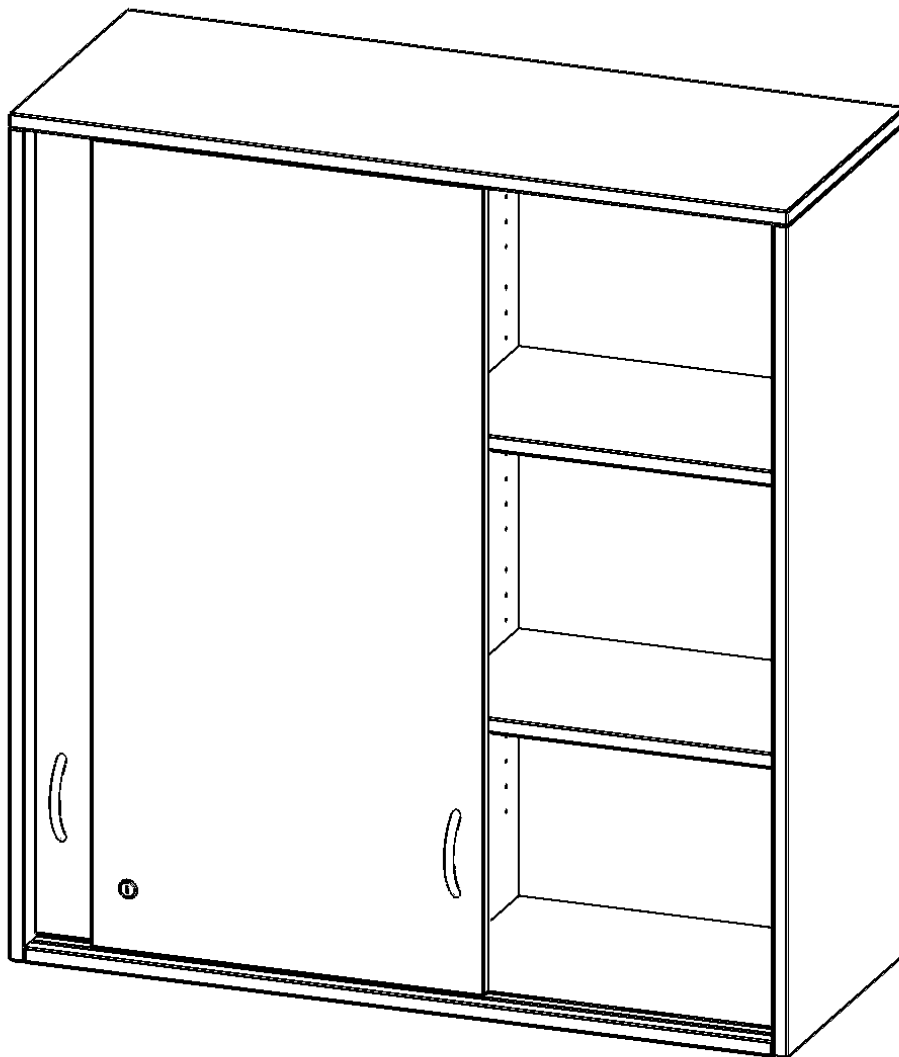

Die evo180 Aufsatzschränke und -regale in verschiedenen Höhen und Breiten sind ein Kernstück unseres evo180 Schrankwandprogrammes. Sie bieten Ihnen die Möglichkeit, Ihre Raumhöhe immer optimal auszunutzen und im wahrsten Sinne des Wortes "noch einen drauf zu setzen". Die Aufsatzschränke werden als Ergänzung zu unseren Basis Schränken angeboten und bei Lieferung optional durch unser Team mit dem jeweiligen Unterschrank fest verschraubt. Die Rückwand ist als Sichrückwand ausgeführt, dementsprechend eignen sich alle evo180 Einzelschränke oder Schrankwände auch als Raumteiler.

### EIGENSCHAFTEN

- Aufsatzschrank, 3 Ordnerhöhen
- Schiebetüren, abschließbar, 4 verstellbare Einlegeböden
- Sichrückwand, mit Mittelwand
- Höhe 108 cm für Standard Ordner
- wird mit Unterschrank verschraubt

### Zubehör

Freistehend

Artikelnummer	H10043ASM	
Breite / Höhe / Tiefe	1000 mm / 1080 mm / 400 mm	39.4" / 42.5" / 15.7"
Ordnerhöhen	3	
Einlegeböden	4	
Fächer	6	
Montageart	Freistehend	
Einsatzbereich	Grundschule, Weiterführende Schule, Büro und Objekt, Konferenzraum	
Material	Melaminplatte	
Bauart	Abschließbar, Aufsatzmodul, Mittelwand	
Produktlinie	evo180	