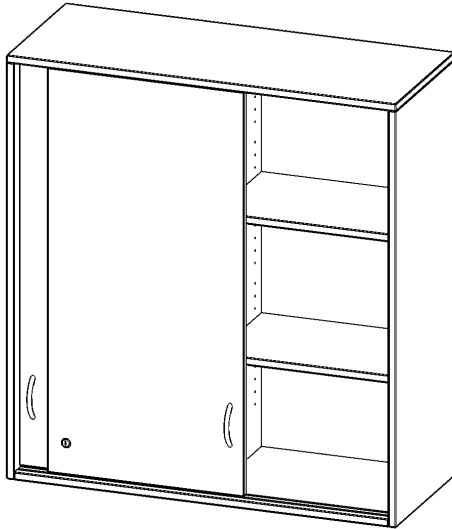

## AUFSATZ MIT SCHIEBETÜREN, 3 ORDNERHÖHEN - SERIE EVO180

ABSCHLIESSBAR, MIT MITTELWAND, B/H/T: 100X108X40 CM

### PRODUKTBE SCHREIBUNG

Schränke mit Schiebetüren sind die ideale Lösung, wenn aufschwingende Drehtüren zu ausladend wären - zum Beispiel wenn Ihre Schrankwand oder der einzelne Schrank in einem Durchgang hinter einem Arbeitsplatz steht. Die Türen sind mittels Druckzylinderschloss abschließbar, beide Türen sind mit einem Bügelgriff (Farbe: Alu) ausgestattet und lassen sich so leicht aufschieben. Die Türen laufen sehr leicht in eingetüteten Führungsschienen.

Die evo180 Aufsatzschränke und -regale in verschiedenen Höhen und Breiten sind ein Kernstück unseres evo180 Schrankwandprogrammes. Sie bieten Ihnen die Möglichkeit, Ihre Raumhöhe immer optimal auszunutzen und im wahrsten Sinne des Wortes "noch einen drauf zu setzen". Die Aufsatzschränke werden als Ergänzung zu unseren Basis Schränken angeboten und bei Lieferung optional durch unser Team mit dem jeweiligen Unterschrank fest verschraubt. Die Rückwand ist als Sichrückwand ausgeführt, dementsprechend eignen sich alle evo180 Einzelschränke oder Schrankwände auch als Raumteiler.

### EIGENSCHAFTEN

- Aufsatzschrank, 3 Ordnerhöhen
- Schiebetüren, abschließbar, 4 verstellbare Einlegeböden
- Sichrückwand, mit Mittelwand
- Höhe 108 cm für Standard Ordner
- wird mit Unterschrank verschraubt