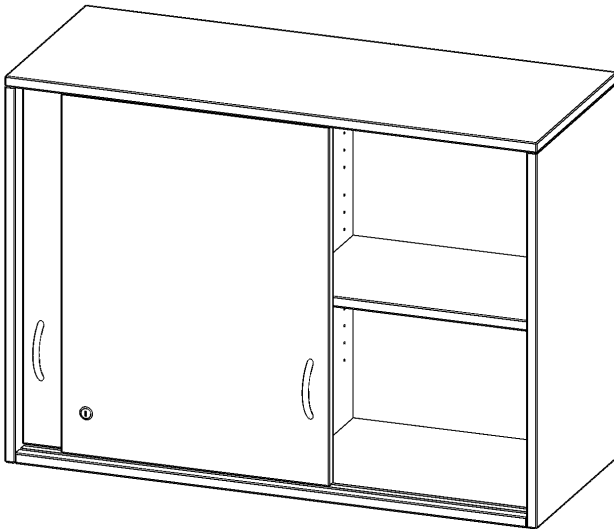

## AUFSATZ MIT SCHIEBETÜREN, 2 ORDNERHÖHEN - SERIE EVO180

ABSCHLIESSBAR, MIT MITTELWAND, B/H/T: 100X72X40 CM

### PRODUKTBE SCHREIBUNG

Schränke mit Schiebetüren sind die ideale Lösung, wenn aufschwingende Drehtüren zu ausladend wären - zum Beispiel wenn Ihre Schrankwand oder der einzelne Schrank in einem Durchgang hinter einem Arbeitsplatz steht. Die Türen sind mittels Druckzylinderschloss abschließbar, beide Türen sind mit einem Bügelgriff (Farbe: Alu) ausgestattet und lassen sich so leicht aufschieben. Die Türen laufen sehr leicht in eingeneteten Führungsschienen.

Die evo180 Aufsatzschränke und -regale in verschiedenen Höhen und Breiten sind ein Kernstück unseres evo180 Schrankwandprogrammes. Sie bieten Ihnen die Möglichkeit, Ihre Raumhöhe immer optimal auszunutzen und im wahrsten Sinne des Wortes "noch einen drauf zu setzen". Die Aufsatzschränke werden als Ergänzung zu unseren Basis Schränken angeboten und bei Lieferung optional durch unser Team mit dem jeweiligen Unterschrank fest verschraubt. Die Rückwand ist als Sichrückwand ausgeführt, dementsprechend eignen sich alle evo180 Einzelschränke oder Schrankwände auch als Raumteiler.

### EIGENSCHAFTEN

- Aufsatzschrank, 2 Ordnerhöhen
- Schiebetüren, abschließbar
- Sichrückwand, mit Mittelwand, 2 verstellbare Einlegeböden
- Höhe 72 cm für Standard Ordner
- wird mit Unterschrank verschraubt