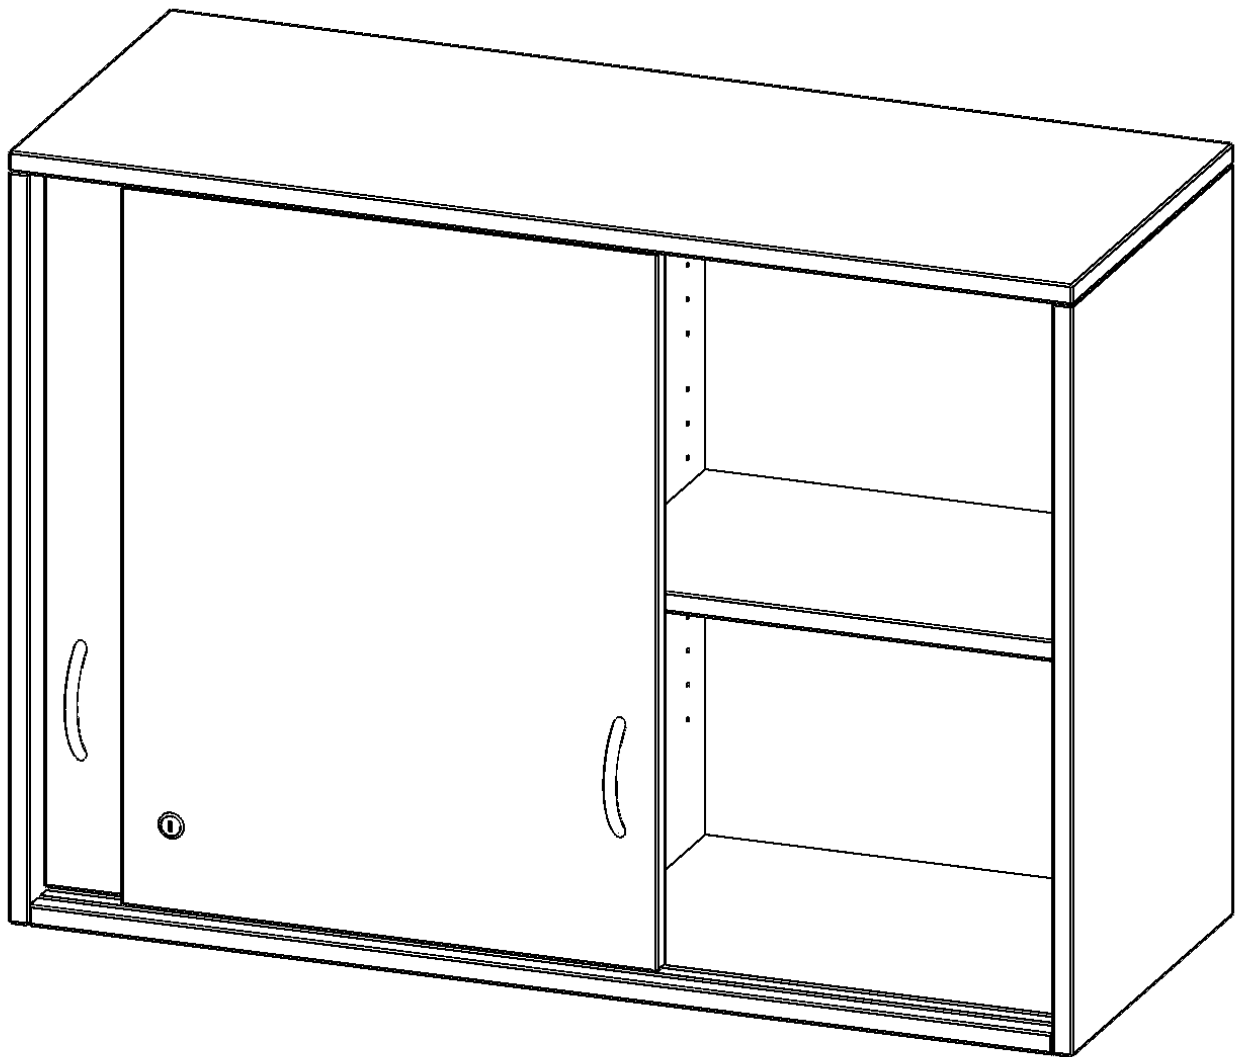

## AUFSATZ MIT SCHIEBETÜREN, 2 ORDNERHÖHEN - SERIE EVO180

ABSCHLIESSBAR, MIT MITTELWAND, B/H/T: 100X72X40 CM

Die evo180 Aufsatzschränke und -regale in verschiedenen Höhen und Breiten sind ein Kernstück unseres evo180 Schrankwandprogrammes. Sie bieten Ihnen die Möglichkeit, Ihre Raumhöhe immer optimal auszunutzen und im wahrsten Sinne des Wortes "noch einen drauf zu setzen". Die Aufsatzschränke werden als Ergänzung zu unseren Basis Schränken angeboten und bei Lieferung optional durch unser Team mit dem jeweiligen Unterschrank fest verschraubt. Die Rückwand ist als Sichrückwand ausgeführt, dementsprechend eignen sich alle evo180 Einzelschränke oder Schrankwände auch als Raumteiler.

### EIGENSCHAFTEN

- Aufsatzschrank, 2 Ordnerhöhen
- Schiebetüren, abschließbar
- Sichrückwand, mit Mittelwand, 2 verstellbare Einlegeböden
- Höhe 72 cm für Standard Ordner
- wird mit Unterschrank verschraubt

### Zubehör

Freistehend

Artikelnummer	H10042ASM	
Breite / Höhe / Tiefe	1000 mm / 720 mm / 400 mm	39.4" / 28.3" / 15.7"
Ordnerhöhen	2	
Einlegeböden	2	
Fächer	4	
Montageart	Freistehend	
Einsatzbereich	Grundschule, Weiterführende Schule, Büro und Objekt, Konferenzraum	
Material	Melaminplatte	
Bauart	Abschließbar, Aufsatzmodul, Mittelwand	
Produktlinie	evo180	