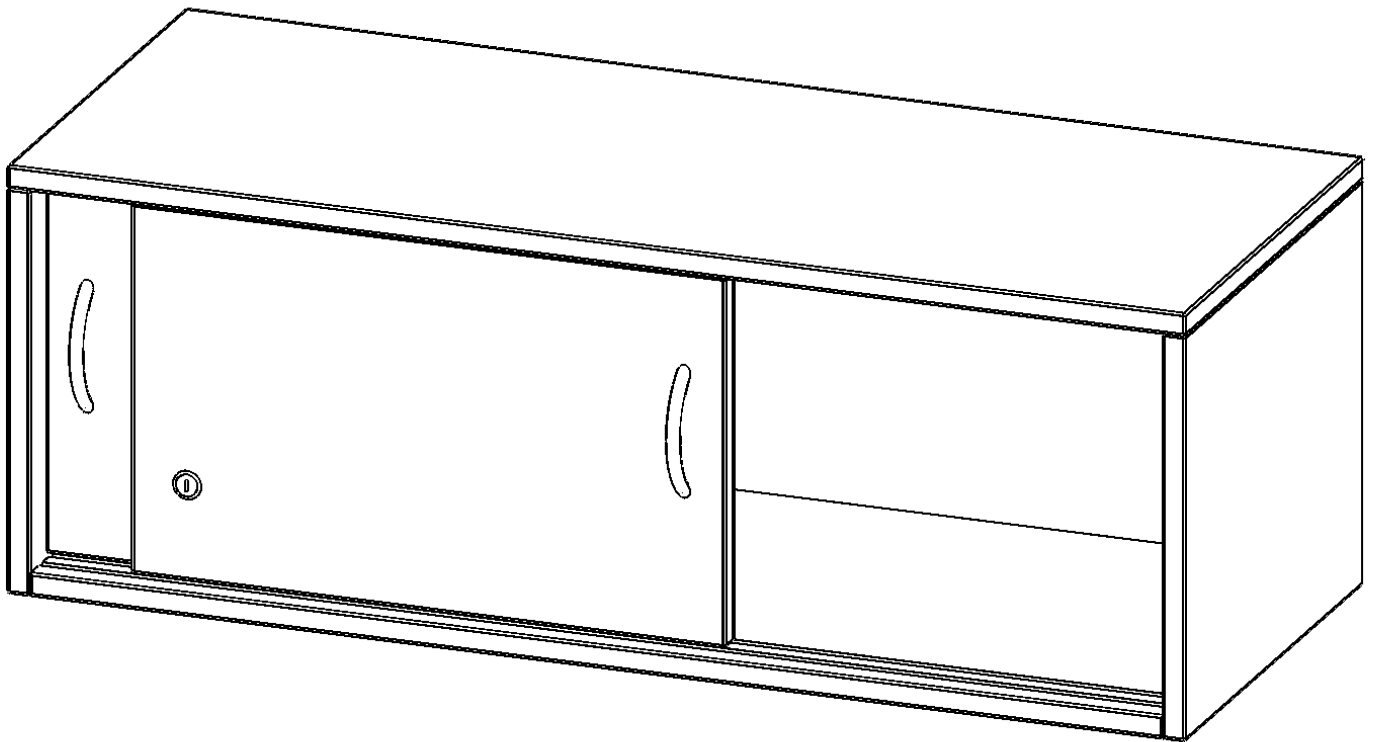

H10041AS

PRODUKTDATENBLATT
WWW.CONEN-PRODUKTE.DE

AUFSATZ MIT SCHIEBETÜREN, 1 ORDNERHÖHE - SERIE EVO180

2 SCHIEBETÜREN, ABSCHLIESSBAR, B/H/T: 100X36X40 CM

PRODUKTBESCHREIBUNG

Schränke mit Schiebetüren sind die ideale Lösung, wenn aufschwingende Drehtüren zu ausladend wären - zum Beispiel wenn Ihre Schrankwand oder der einzelne Schrank in einem Durchgang hinter einem Arbeitsplatz steht. Die Türen sind mittels Druckzylinderschloss abschließbar, beide Türen sind mit einem Bügelgriff (Farbe: Alu) ausgestattet und lassen sich so leicht aufschieben. Die Türen laufen sehr leicht in eingeneteten Führungsschienen.

Die evo180 Aufsatzschränke und -regale in verschiedenen Höhen und Breiten sind ein Kernstück unseres evo180 Schrankwandprogrammes. Sie bieten Ihnen die Möglichkeit, Ihre Raumhöhe immer optimal auszunutzen und im wahrsten Sinne des Wortes "noch einen drauf zu setzen". Die Aufsatzschränke werden als Ergänzung zu unseren Basis Schränken angeboten und bei Lieferung optional durch unser Team mit dem jeweiligen Unterschrank fest verschraubt. Die Rückwand ist als Sichtrückwand ausgeführt, dementsprechend eignen sich alle evo180 Einzelschränke oder Schrankwände auch als Raumteiler.

EIGENSCHAFTEN

- Aufsatzschrank, 1 Ordnerhöhe
- Schiebetüren, abschließbar
- Sichtrückwand
- Höhe 36 cm für Standard Ordner
- wird optional mit vorhandenem Unterschrank verschraubt

Zubehör

Freistehend

Artikelnummer	H10041AS	
Breite / Höhe / Tiefe	1000 mm / 360 mm / 400 mm	39.4" / 14.2" / 15.7"
Ordnerhöhen	1	
Fächer	1	
Montageart	Freistehend	
Einsatzbereich	Grundschule, Weiterführende Schule, Büro und Objekt, Konferenzraum	
Material	Melaminplatte	
Bauart	Abschließbar, Aufsatzmodul	
Produktlinie	evo180	