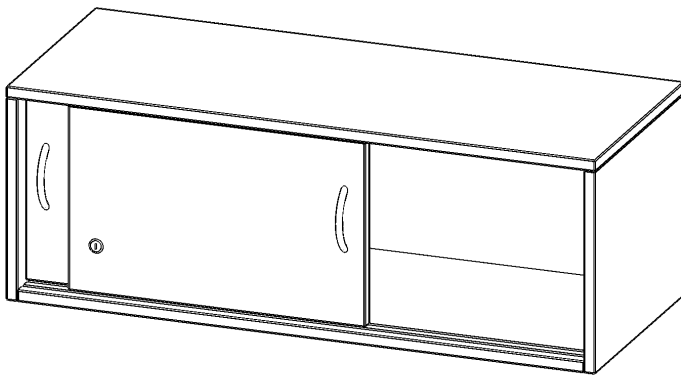

H10041AS

PRODUKTDATENBLATT
WWW.CONEN-PRODUKTE.DE

AUFSATZ MIT SCHIEBETÜREN, 1 ORDNERHÖHE - SERIE EVO180

2 SCHIEBETÜREN, ABSCHLIESSBAR, B/H/T: 100X36X40 CM

PRODUKTBESCHREIBUNG

Schränke mit Schiebetüren sind die ideale Lösung, wenn aufschwingende Drehtüren zu ausladend wären - zum Beispiel wenn Ihre Schrankwand oder der einzelne Schrank in einem Durchgang hinter einem Arbeitsplatz steht. Die Türen sind mittels Druckzylinderschloss abschließbar, beide Türen sind mit einem Bügelgriff (Farbe: Alu) ausgestattet und lassen sich so leicht aufschieben. Die Türen laufen sehr leicht in eingeneteten Führungsschienen.

Die evo180 Aufsatzschränke und -regale in verschiedenen Höhen und Breiten sind ein Kernstück unseres evo180 Schrankwandprogrammes. Sie bieten Ihnen die Möglichkeit, Ihre Raumhöhe immer optimal auszunutzen und im wahrsten Sinne des Wortes "noch einen drauf zu setzen". Die Aufsatzschränke werden als Ergänzung zu unseren Basis Schränken angeboten und bei Lieferung optional durch unser Team mit dem jeweiligen Unterschrank fest verschraubt. Die Rückwand ist als Sichtrückwand ausgeführt, dementsprechend eignen sich alle evo180 Einzelschränke oder Schrankwände auch als Raumteiler.

EIGENSCHAFTEN

- Aufsatzschrank, 1 Ordnerhöhe
- Schiebetüren, abschließbar
- Sichtrückwand
- Höhe 36 cm für Standard Ordner
- wird optional mit vorhandenem Unterschrank verschraubt

Zubehör

Freistehend

Artikelnummer	H10041AS	
Breite / Höhe / Tiefe	1000 mm / 360 mm / 400 mm	39.4" / 14.2" / 15.7"
Ordnerhöhen	1	
Fächer	1	
Montageart	Freistehend	
Einsatzbereich	Grundschule, Weiterführende Schule, Büro und Objekt, Konferenzraum	
Material	Melaminplatte	
Bauart	Abschließbar, Aufsatzmodul	
Produktlinie	evo180	