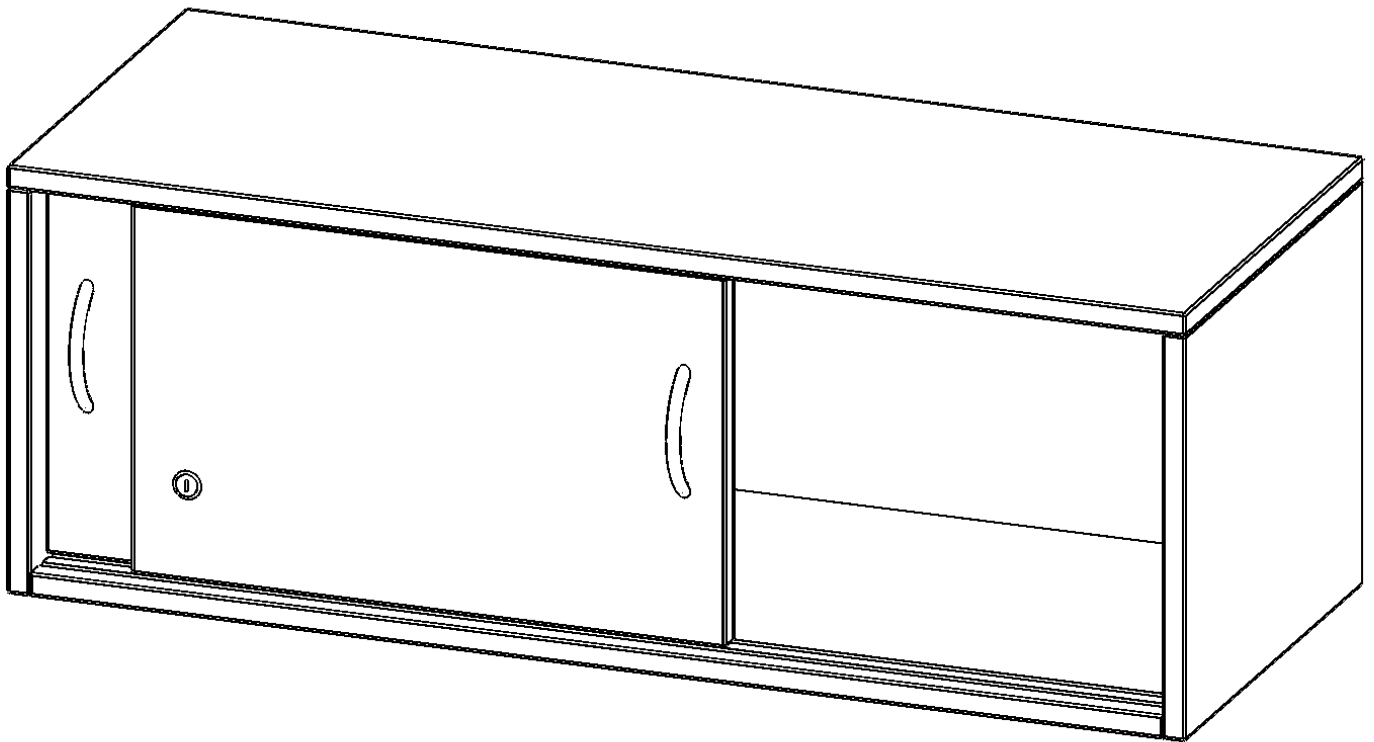

### EIGENSCHAFTEN

- Aufsatzschrank, 1 Ordnerhöhe
- Schiebetüren, abschließbar
- Sichtrückwand
- Höhe 36 cm für Standard Ordner
- wird optional mit vorhandenem Unterschrank verschraubt

### Zubehör

Freistehend

Artikelnummer	H10041AS	
Breite / Höhe / Tiefe	1000 mm / 360 mm / 400 mm	39.4" / 14.2" / 15.7"
Ordnerhöhen	1	
Fächer	1	
Montageart	Freistehend	
Einsatzbereich	Grundschule, Weiterführende Schule, Büro und Objekt, Konferenzraum	
Material	Melaminplatte	
Bauart	Abschließbar, Aufsatzmodul	
Produktlinie	evo180	