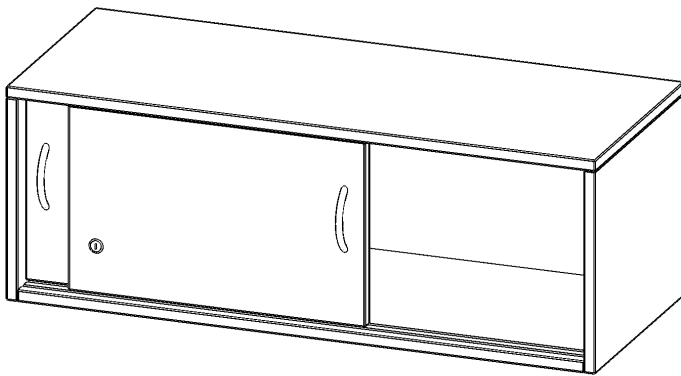

## AUFSATZ MIT SCHIEBETÜREN, 1 ORDNERHÖHE - SERIE EVO180

2 SCHIEBETÜREN, ABSCHLIESSBAR, B/H/T: 100X36X40 CM

### PRODUKTBESCHREIBUNG

Schränke mit Schiebetüren sind die ideale Lösung, wenn aufschwingende Drehtüren zu ausladend wären - zum Beispiel wenn Ihre Schrankwand oder der einzelne Schrank in einem Durchgang hinter einem Arbeitsplatz steht. Die Türen sind mittels Druckzylinderschloss abschließbar, beide Türen sind mit einem Bügelgriff (Farbe: Alu) ausgestattet und lassen sich so leicht aufschieben. Die Türen laufen sehr leicht in eingeneteten Führungsschienen.

Die evo180 Aufsatzschränke und -regale in verschiedenen Höhen und Breiten sind ein Kernstück unseres evo180 Schrankwandprogrammes. Sie bieten Ihnen die Möglichkeit, Ihre Raumhöhe immer optimal auszunutzen und im wahrsten Sinne des Wortes "noch einen drauf zu setzen". Die Aufsatzschränke werden als Ergänzung zu unseren Basis Schränken angeboten und bei Lieferung optional durch unser Team mit dem jeweiligen Unterschrank fest verschraubt. Die Rückwand ist als Sichtrückwand ausgeführt, dementsprechend eignen sich alle evo180 Einzelschränke oder Schrankwände auch als Raumteiler.

### EIGENSCHAFTEN

- Aufsatzschrank, 1 Ordnerhöhe
- Schiebetüren, abschließbar
- Sichtrückwand
- Höhe 36 cm für Standard Ordner
- wird optional mit vorhandenem Unterschrank verschraubt