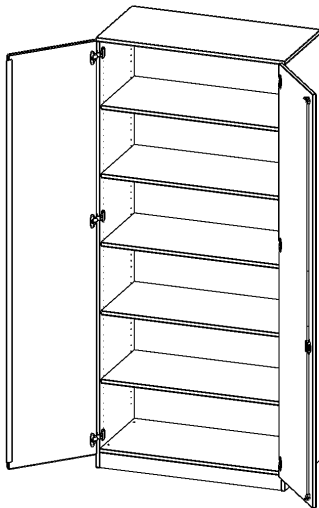

T10056T

PRODUKTDATENBLATT
WWW.CONEN-PRODUKTE.DE

SCHRANK, 6 ORDNERHÖHEN - SERIE EVO180

2 TÜREN, ABSCHLIESSBAR, MIT SOCKEL (81 MM), B/H/T: 100X226X50 CM

PRODUKTBESCHREIBUNG

Die evo180 Schränke und Regale in verschiedenen Höhen und Breiten sind ein Kernstück unseres evo180 Schrankwandprogrammes. Die Rückwand ist als Sichtrückwand ausgeführt, dementsprechend eignen sich alle evo180 Einzelschränke oder Schrankwände auch als Raumteiler.

Alle Schränke werden aus melaminharzbeschichteter E1 Feinspanplatte gefertigt, die FSC zertifiziert und formaldehydfrei sind. Als Kanten verwenden wir besonders robuste 2 mm starke ABS Kanten, die unter hoher Temperatur fest verleimt werden. Bitte wählen Sie Ihr Wunschdekor aus unserer Dekorpalette aus. Die Einlegeböden sind im Raster von 32 mm verstellbar. Unsere hochwertigen Bodenträger verfügen über einen "Ausziehstop", so wird verhindert, dass Böden mit Inhalt darauf aus dem Regal oder Schrank rutschen können. Die Türen lassen sich dank 270° öffnender Scharniere an den Korpus anlegen. Sie sind mit einem Schloss verschließbar. An den Türen befindet sich eine Staublippe.

Konfigurieren Sie Ihren Wunsch Schrank indem Sie bei den angebotenen Varianten Ihre Auswahl treffen.

EIGENSCHAFTEN

- Schrank, 6 Ordnerhöhen
- abschließbar, 5 verstellbare Einlegeböden
- Sichtrückwand
- Höhe 226 cm für Standard Ordner
- mit Sockel

Zubehör

Freistehend

| | | |
|-----------------------|--|---------------------|
| Artikelnummer | T10056T | |
| Breite / Höhe / Tiefe | 1000 mm / 2260 mm / 500 mm | 39.4" / 89" / 19.7" |
| Ordnerhöhen | 6 | |
| Einlegeböden | 4 | |
| Konstruktionsböden | 1 | |
| Fächer | 6 | |
| Montageart | Freistehend | |
| Einsatzbereich | Grundschule, Weiterführende Schule, Büro und Objekt, Konferenzraum | |
| Material | Melaminplatte | |
| Bauart | Abschließbar | |
| Produktlinie | evo180 | |