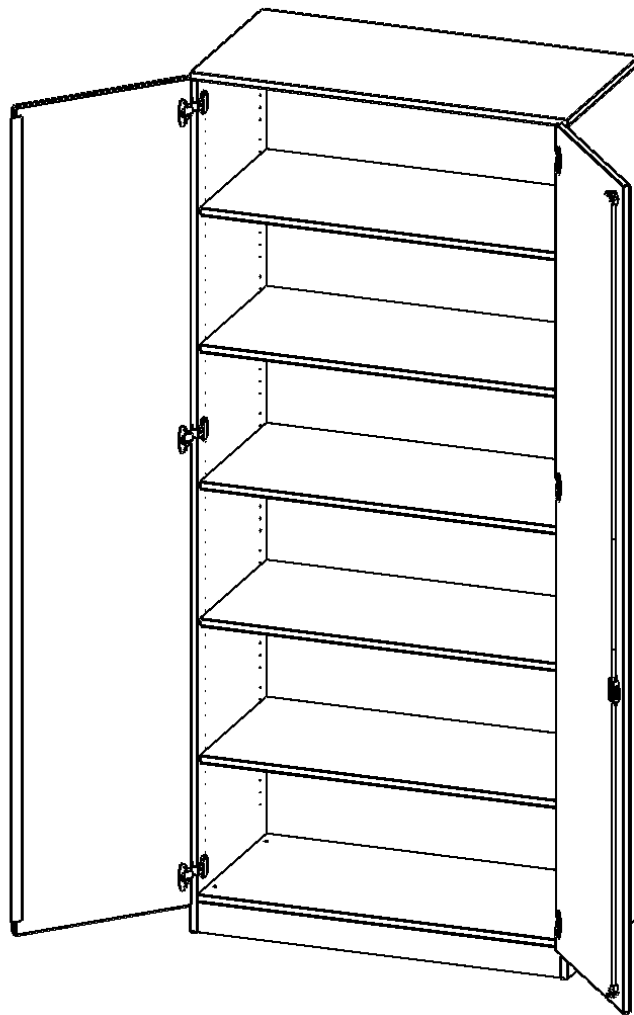

T10056T

PRODUKTDATENBLATT
WWW.CONEN-PRODUKTE.DE

SCHRANK, 6 ORDNERHÖHEN - SERIE EVO180

2 TÜREN, ABSCHLIESSBAR, MIT SOCKEL (81 MM), B/H/T: 100X226X50 CM

PRODUKTBESCHREIBUNG

Die evo180 Schränke und Regale in verschiedenen Höhen und Breiten sind ein Kernstück unseres evo180 Schrankwandprogrammes. Die Rückwand ist als Sichtrückwand ausgeführt, dementsprechend eignen sich alle evo180 Einzelschränke oder Schrankwände auch als Raumteiler.

Alle Schränke werden aus melaminharzbeschichteter E1 Feinspanplatte gefertigt, die FSC zertifiziert und formaldehydfrei sind. Als Kanten verwenden wir besonders robuste 2 mm starke ABS Kanten, die unter hoher Temperatur fest verleimt werden. Bitte wählen Sie Ihr Wunschdekor aus unserer Dekorpalette aus. Die Einlegeböden sind im Raster von 32 mm verstellbar. Unsere hochwertigen Bodenträger verfügen über einen "Ausziehstop", so wird verhindert, dass Böden mit Inhalt darauf aus dem Regal oder Schrank rutschen können. Die Türen lassen sich dank 270° öffnender Scharniere an den Korpus anlegen. Sie sind mit einem Schloss verschließbar. An den Türen befindet sich eine Staublippe.

Konfigurieren Sie Ihren Wunsch Schrank indem Sie bei den angebotenen Varianten Ihre Auswahl treffen.

EIGENSCHAFTEN

- Schrank, 6 Ordnerhöhen
- abschließbar, 5 verstellbare Einlegeböden
- Sichtrückwand
- Höhe 226 cm für Standard Ordner
- mit Sockel

Zubehör

Freistehend

| | | |
|-----------------------|--|---------------------|
| Artikelnummer | T10056T | |
| Breite / Höhe / Tiefe | 1000 mm / 2260 mm / 500 mm | 39.4" / 89" / 19.7" |
| Ordnerhöhen | 6 | |
| Einlegeböden | 4 | |
| Konstruktionsböden | 1 | |
| Fächer | 6 | |
| Montageart | Freistehend | |
| Einsatzbereich | Grundschule, Weiterführende Schule, Büro und Objekt, Konferenzraum | |
| Material | Melaminplatte | |
| Bauart | Abschließbar | |
| Produktlinie | evo180 | |