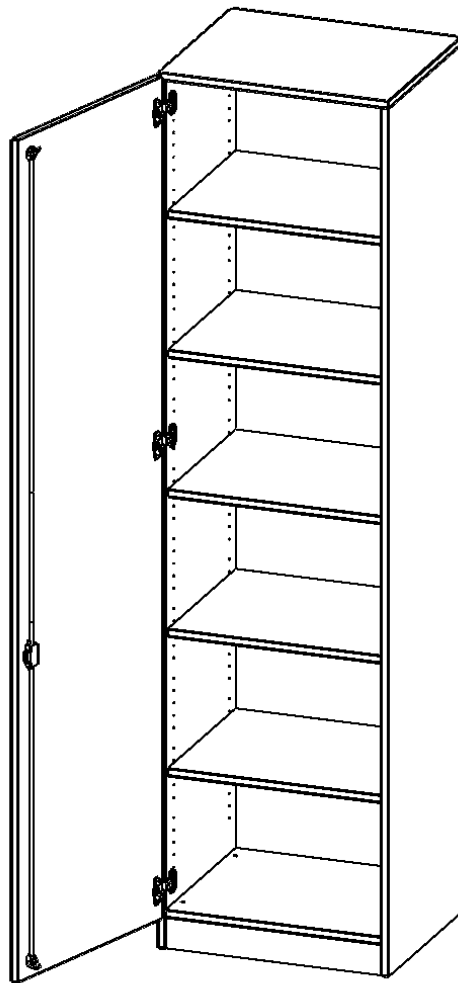

T6066TLI

PRODUKTDATENBLATT
WWW.CONEN-PRODUKTE.DE

SCHRANK, 6 ORDNERHÖHEN - SERIE EVO180

1 TÜR, ABSCHLIESSBAR, TÜR ÖFFNET NACH LINKS, MIT SOCKEL (81 MM), B/H/T: 60X226X60 CM

PRODUKTBESCHREIBUNG

Die evo180 Schränke und Regale in verschiedenen Höhen und Breiten sind ein Kernstück unseres evo180 Schrankwandprogrammes. Die Rückwand ist als Sichtrückwand ausgeführt, dementsprechend eignen sich alle evo180 Einzelschränke oder Schrankwände auch als Raumteiler.

Alle Schränke werden aus melaminharzbeschichteter E1 Feinspanplatte gefertigt, die FSC zertifiziert und formaldehydfrei sind. Als Kanten verwenden wir besonders robuste 2 mm starke ABS Kanten, die unter hoher Temperatur fest verleimt werden. Bitte wählen Sie Ihr Wunschdekor aus unserer Dekorpalette aus. Die Einlegeböden sind im Raster von 32 mm verstellbar. Unsere hochwertigen Bodenträger verfügen über einen "Ausziehstop", so wird verhindert, dass Böden mit Inhalt darauf aus dem Regal oder Schrank rutschen können. Die Türen lassen sich dank 270° öffnender Scharniere an den Korpus anlegen. Sie sind mit einem Schloss verschließbar. An den Türen befindet sich eine Staublippe.

Konfigurieren Sie Ihren Wunsch Schrank indem Sie bei den angebotenen Varianten Ihre Auswahl treffen.

EIGENSCHAFTEN

- Schrank, 6 Ordnerhöhen
- abschließbar, 5 verstellbare Einlegeböden
- Sichtrückwand
- Höhe 226 cm für Standard Ordner
- mit Sockel
- Tür öffnet nach links

Zubehör

Freistehend

| | | |
|-----------------------|--|---------------------|
| Artikelnummer | T6066TLI | |
| Breite / Höhe / Tiefe | 600 mm / 2260 mm / 600 mm | 23.6" / 89" / 23.6" |
| Ordnerhöhen | 6 | |
| Einlegeböden | 4 | |
| Konstruktionsböden | 1 | |
| Fächer | 6 | |
| Montageart | Freistehend | |
| Einsatzbereich | Grundschule, Weiterführende Schule, Büro und Objekt, Konferenzraum | |
| Material | Melaminplatte | |
| Bauart | Abschließbar | |
| Produktlinie | evo180 | |