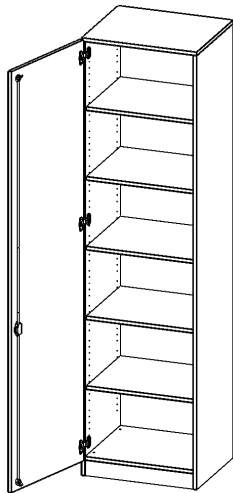

T6066TLI

PRODUKTDATENBLATT
WWW.CONEN-PRODUKTE.DE

SCHRANK, 6 ORDNERHÖHEN - SERIE EVO180

1 TÜR, ABSCHLIESSBAR, TÜR ÖFFNET NACH LINKS, MIT SOCKEL (81 MM), B/H/T: 60X226X60 CM

PRODUKTBESCHREIBUNG

Die evo180 Schränke und Regale in verschiedenen Höhen und Breiten sind ein Kernstück unseres evo180 Schrankwandprogrammes. Die Rückwand ist als Sichtrückwand ausgeführt, dementsprechend eignen sich alle evo180 Einzelschränke oder Schrankwände auch als Raumteiler.

Alle Schränke werden aus melaminharzbeschichteter E1 Feinspanplatte gefertigt, die FSC zertifiziert und formaldehydfrei sind. Als Kanten verwenden wir besonders robuste 2 mm starke ABS Kanten, die unter hoher Temperatur fest verleimt werden. Bitte wählen Sie Ihr Wunschdekor aus unserer Dekorpalette aus. Die Einlegeböden sind im Raster von 32 mm verstellbar. Unsere hochwertigen Bodenträger verfügen über einen "Ausziehstop", so wird verhindert, dass Böden mit Inhalt darauf aus dem Regal oder Schrank rutschen können. Die Türen lassen sich dank 270° öffnender Scharniere an den Korpus anlegen. Sie sind mit einem Schloss verschließbar. An den Türen befindet sich eine Staublippe.

Konfigurieren Sie Ihren Wunsch Schrank indem Sie bei den angebotenen Varianten Ihre Auswahl treffen.

EIGENSCHAFTEN

- Schrank, 6 Ordnerhöhen
- abschließbar, 5 verstellbare Einlegeböden
- Sichtrückwand
- Höhe 226 cm für Standard Ordner
- mit Sockel
- Tür öffnet nach links

Zubehör

Freistehend

| | | |
|-----------------------|--|---------------------|
| Artikelnummer | T6066TLI | |
| Breite / Höhe / Tiefe | 600 mm / 2260 mm / 600 mm | 23.6" / 89" / 23.6" |
| Ordnerhöhen | 6 | |
| Einlegeböden | 4 | |
| Konstruktionsböden | 1 | |
| Fächer | 6 | |
| Montageart | Freistehend | |
| Einsatzbereich | Grundschule, Weiterführende Schule, Büro und Objekt, Konferenzraum | |
| Material | Melaminplatte | |
| Bauart | Abschließbar | |
| Produktlinie | evo180 | |