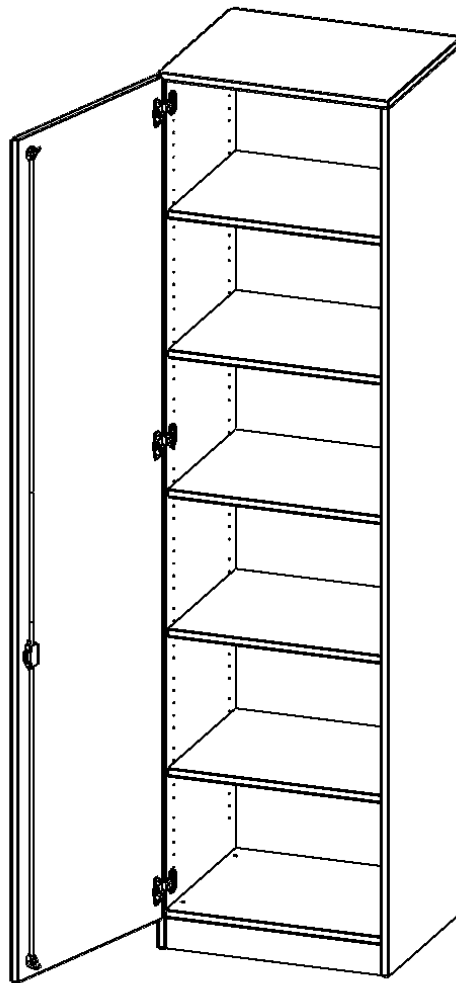

## SCHRANK, 6 ORDNERHÖHEN - SERIE EVO180

1 TÜR, ABSCHLIESSBAR, TÜR ÖFFNET NACH LINKS, MIT SOCKEL (81 MM), B/H/T: 60X226X50 CM

### PRODUKTBESCHREIBUNG

Die evo180 Schränke und Regale in verschiedenen Höhen und Breiten sind ein Kernstück unseres evo180 Schrankwandprogrammes. Die Rückwand ist als Sichtrückwand ausgeführt, dementsprechend eignen sich alle evo180 Einzelschränke oder Schrankwände auch als Raumteiler.

### EIGENSCHAFTEN

- Schrank, 6 Ordnerhöhen
- abschließbar, 5 verstellbare Einlegeböden
- Sichtrückwand
- Höhe 226 cm für Standard Ordner
- mit Sockel
- Tür öffnet nach links

### Zubehör

Freistehend

Artikelnummer	T6056TLI	
Breite / Höhe / Tiefe	600 mm / 2260 mm / 500 mm	23.6" / 89" / 19.7"
Ordnerhöhen	6	
Einlegeböden	4	
Konstruktionsböden	1	
Fächer	6	
Montageart	Freistehend	
Einsatzbereich	Grundschule, Weiterführende Schule, Büro und Objekt, Konferenzraum	
Material	Melaminplatte	
Bauart	Abschließbar	
Produktlinie	evo180	