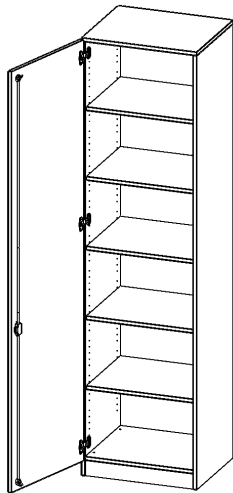

## SCHRANK, 6 ORDNERHÖHEN - SERIE EVO180

1 TÜR, ABSCHLIESSBAR, TÜR ÖFFNET NACH LINKS, MIT SOCKEL (81 MM), B/H/T: 60X226X50 CM

### PRODUKTBESCHREIBUNG

Die evo180 Schränke und Regale in verschiedenen Höhen und Breiten sind ein Kernstück unseres evo180 Schrankwandprogrammes. Die Rückwand ist als Sichtrückwand ausgeführt, dementsprechend eignen sich alle evo180 Einzelschränke oder Schrankwände auch als Raumteiler.

### EIGENSCHAFTEN

- Schrank, 6 Ordnerhöhen
- abschließbar, 5 verstellbare Einlegeböden
- Sichtrückwand
- Höhe 226 cm für Standard Ordner
- mit Sockel
- Tür öffnet nach links

### Zubehör

Freistehend

Artikelnummer	T6056TLI	
Breite / Höhe / Tiefe	600 mm / 2260 mm / 500 mm	23.6" / 89" / 19.7"
Ordnerhöhen	6	
Einlegeböden	4	
Konstruktionsböden	1	
Fächer	6	
Montageart	Freistehend	
Einsatzbereich	Grundschule, Weiterführende Schule, Büro und Objekt, Konferenzraum	
Material	Melaminplatte	
Bauart	Abschließbar	
Produktlinie	evo180	