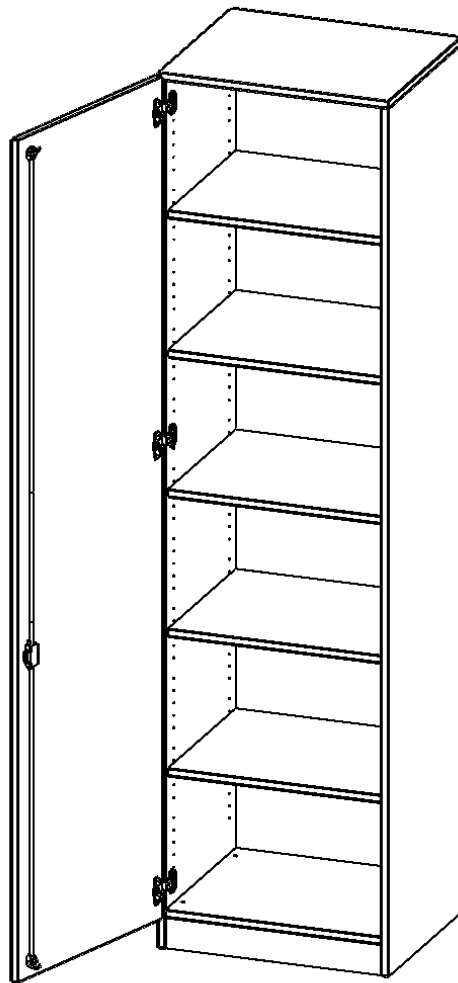

## SCHRANK, 6 ORDNERHÖHEN - SERIE EVO180

1 TÜR, ABSCHLIESSBAR, TÜR ÖFFNET NACH LINKS, MIT SOCKEL (81 MM), B/H/T: 60X226X50 CM

### PRODUKTBESCHREIBUNG

Die evo180 Schränke und Regale in verschiedenen Höhen und Breiten sind ein Kernstück unseres evo180 Schrankwandprogrammes. Die Rückwand ist als Sichtrückwand ausgeführt, dementsprechend eignen sich alle evo180 Einzelschränke oder Schrankwände auch als Raumteiler.

### EIGENSCHAFTEN

- Schrank, 6 Ordnerhöhen
- abschließbar, 5 verstellbare Einlegeböden
- Sichtrückwand
- Höhe 226 cm für Standard Ordner
- mit Sockel
- Tür öffnet nach links

### Zubehör

Freistehend

Artikelnummer	T6056TLI	
Breite / Höhe / Tiefe	600 mm / 2260 mm / 500 mm	23.6" / 89" / 19.7"
Ordnerhöhen	6	
Einlegeböden	4	
Konstruktionsböden	1	
Fächer	6	
Montageart	Freistehend	
Einsatzbereich	Grundschule, Weiterführende Schule, Büro und Objekt, Konferenzraum	
Material	Melaminplatte	
Bauart	Abschließbar	
Produktlinie	evo180	