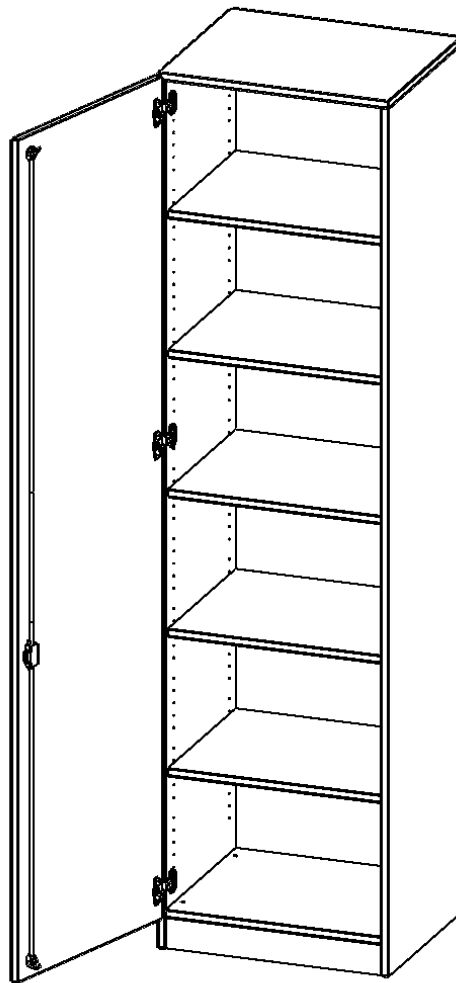

T6046TLI

PRODUKTDATENBLATT
WWW.CONEN-PRODUKTE.DE

SCHRANK, 6 ORDNERHÖHEN - SERIE EVO180

1 TÜR, ABSCHLIESSBAR, TÜR ÖFFNET NACH LINKS, MIT SOCKEL (81 MM), B/H/T: 60X226X40 CM

PRODUKTBESCHREIBUNG

Die evo180 Schränke und Regale in verschiedenen Höhen und Breiten sind ein Kernstück unseres evo180 Schrankwandprogrammes. Die Rückwand ist als Sichtrückwand ausgeführt, dementsprechend eignen sich alle evo180 Einzelschränke oder Schrankwände auch als Raumteiler.

Alle Schränke werden aus melaminharzbeschichteter E1 Feinspanplatte gefertigt, die FSC zertifiziert und formaldehydfrei sind. Als Kanten verwenden wir besonders robuste 2 mm starke ABS Kanten, die unter hoher Temperatur fest verleimt werden. Bitte wählen Sie Ihr Wunschdekor aus unserer Dekorpalette aus. Die Einlegeböden sind im Raster von 32 mm verstellbar. Unsere hochwertigen Bodenträger verfügen über einen "Ausziehstop", so wird verhindert, dass Böden mit Inhalt darauf aus dem Regal oder Schrank rutschen können. Die Türen lassen sich dank 270° öffnender Scharniere an den Korpus anlegen. Sie sind mit einem Schloss verschließbar. An den Türen befindet sich eine Staublippe.

Konfigurieren Sie Ihren Wunsch Schrank indem Sie bei den angebotenen Varianten Ihre Auswahl treffen.

EIGENSCHAFTEN

- Schrank, 6 Ordnerhöhen
- abschließbar, 5 verstellbare Einlegeböden
- Sichtrückwand
- Höhe 226 cm für Standard Ordner
- mit Sockel
- Tür öffnet nach links

Zubehör

Freistehend

| | | |
|-----------------------|--|---------------------|
| Artikelnummer | T6046TLI | |
| Breite / Höhe / Tiefe | 600 mm / 2260 mm / 400 mm | 23.6" / 89" / 15.7" |
| Ordnerhöhen | 6 | |
| Einlegeböden | 4 | |
| Konstruktionsböden | 1 | |
| Fächer | 6 | |
| Montageart | Freistehend | |
| Einsatzbereich | Grundschule, Weiterführende Schule, Büro und Objekt, Konferenzraum | |
| Material | Melaminplatte | |
| Bauart | Abschließbar | |
| Produktlinie | evo180 | |