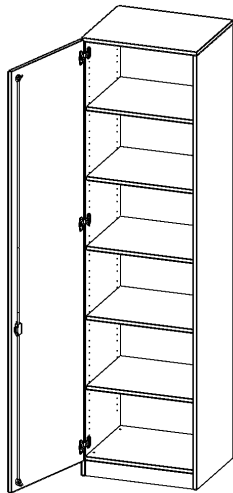

T6046TLI

PRODUKTDATENBLATT
WWW.CONEN-PRODUKTE.DE

SCHRANK, 6 ORDNERHÖHEN - SERIE EVO180

1 TÜR, ABSCHLIESSBAR, TÜR ÖFFNET NACH LINKS, MIT SOCKEL (81 MM), B/H/T: 60X226X40 CM

PRODUKTBESCHREIBUNG

Die evo180 Schränke und Regale in verschiedenen Höhen und Breiten sind ein Kernstück unseres evo180 Schrankwandprogrammes. Die Rückwand ist als Sichtrückwand ausgeführt, dementsprechend eignen sich alle evo180 Einzelschränke oder Schrankwände auch als Raumteiler.

Alle Schränke werden aus melaminharzbeschichteter E1 Feinspanplatte gefertigt, die FSC zertifiziert und formaldehydfrei sind. Als Kanten verwenden wir besonders robuste 2 mm starke ABS Kanten, die unter hoher Temperatur fest verleimt werden. Bitte wählen Sie Ihr Wunschdekor aus unserer Dekorpalette aus. Die Einlegeböden sind im Raster von 32 mm verstellbar. Unsere hochwertigen Bodenträger verfügen über einen "Ausziehstop", so wird verhindert, dass Böden mit Inhalt darauf aus dem Regal oder Schrank rutschen können. Die Türen lassen sich dank 270° öffnender Scharniere an den Korpus anlegen. Sie sind mit einem Schloss verschließbar. An den Türen befindet sich eine Staublippe.

Konfigurieren Sie Ihren Wunsch Schrank indem Sie bei den angebotenen Varianten Ihre Auswahl treffen.

EIGENSCHAFTEN

- Schrank, 6 Ordnerhöhen
- abschließbar, 5 verstellbare Einlegeböden
- Sichtrückwand
- Höhe 226 cm für Standard Ordner
- mit Sockel
- Tür öffnet nach links

Zubehör

Freistehend

| | | |
|-----------------------|--|---------------------|
| Artikelnummer | T6046TLI | |
| Breite / Höhe / Tiefe | 600 mm / 2260 mm / 400 mm | 23.6" / 89" / 15.7" |
| Ordnerhöhen | 6 | |
| Einlegeböden | 4 | |
| Konstruktionsböden | 1 | |
| Fächer | 6 | |
| Montageart | Freistehend | |
| Einsatzbereich | Grundschule, Weiterführende Schule, Büro und Objekt, Konferenzraum | |
| Material | Melaminplatte | |
| Bauart | Abschließbar | |
| Produktlinie | evo180 | |