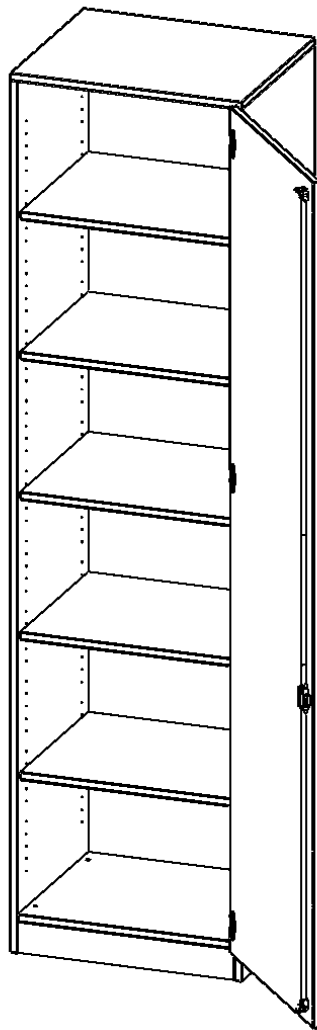

T6066TRE

PRODUKTDATENBLATT
WWW.CONEN-PRODUKTE.DE

SCHRANK, 6 ORDNERHÖHEN - SERIE EVO180

1 TÜR, ABSCHLIESSBAR, TÜR ÖFFNET NACH RECHTS, MIT SOCKEL (81 MM), B/H/T: 60X226X60 CM

PRODUKTBESCHREIBUNG

Die evo180 Schränke und Regale in verschiedenen Höhen und Breiten sind ein Kernstück unseres evo180 Schrankwandprogrammes. Die Rückwand ist als Sichtrückwand ausgeführt, dementsprechend eignen sich alle evo180 Einzelschränke oder Schrankwände auch als Raumteiler.

Alle Schränke werden aus melaminharzbeschichteter E1 Feinspanplatte gefertigt, die FSC zertifiziert und formaldehydfrei sind. Als Kanten verwenden wir besonders robuste 2 mm starke ABS Kanten, die unter hoher Temperatur fest verleimt werden. Bitte wählen Sie Ihr Wunschdekor aus unserer Dekorpalette aus. Die Einlegeböden sind im Raster von 32 mm verstellbar. Unsere hochwertigen Bodenträger verfügen über einen "Ausziehstop", so wird verhindert, dass Böden mit Inhalt darauf aus dem Regal oder Schrank rutschen können. Die Türen lassen sich dank 270° öffnender Scharniere an den Korpus anlegen. Sie sind mit einem Schloss verschließbar. An den Türen befindet sich eine Staublippe.

Konfigurieren Sie Ihren Wunsch Schrank indem Sie bei den angebotenen Varianten Ihre Auswahl treffen.

EIGENSCHAFTEN

- Schrank, 6 Ordnerhöhen
- abschließbar, 5 verstellbare Einlegeböden
- Sichtrückwand
- Höhe 226 cm für Standard Ordner
- mit Sockel
- Tür öffnet nach rechts

Zubehör

Freistehend

20.11.2024
Seite 1/2

Artikelnummer	T6066TRE	
Breite / Höhe / Tiefe	600 mm / 2260 mm / 600 mm	23.6" / 89" / 23.6"
Ordnerhöhen	6	
Einlegeböden	4	
Konstruktionsböden	1	
Fächer	6	
Montageart	Freistehend	
Einsatzbereich	Grundschule, Weiterführende Schule, Büro und Objekt, Konferenzraum	
Material	Melaminplatte	
Bauart	Abschließbar	
Produktlinie	evo180	