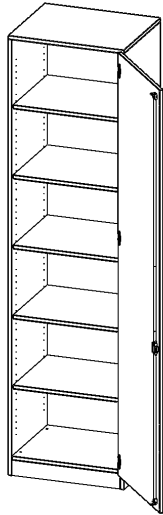

T6066TRE

PRODUKTDATENBLATT
WWW.CONEN-PRODUKTE.DE

SCHRANK, 6 ORDNERHÖHEN - SERIE EVO180

1 TÜR, ABSCHLIESSBAR, TÜR ÖFFNET NACH RECHTS, MIT SOCKEL (81 MM), B/H/T: 60X226X60 CM

PRODUKTBESCHREIBUNG

Die evo180 Schränke und Regale in verschiedenen Höhen und Breiten sind ein Kernstück unseres evo180 Schrankwandprogrammes. Die Rückwand ist als Sichtrückwand ausgeführt, dementsprechend eignen sich alle evo180 Einzelschränke oder Schrankwände auch als Raumteiler.

Alle Schränke werden aus melaminharzbeschichteter E1 Feinspanplatte gefertigt, die FSC zertifiziert und formaldehydfrei sind. Als Kanten verwenden wir besonders robuste 2 mm starke ABS Kanten, die unter hoher Temperatur fest verleimt werden. Bitte wählen Sie Ihr Wunschdekor aus unserer Dekorpalette aus. Die Einlegeböden sind im Raster von 32 mm verstellbar. Unsere hochwertigen Bodenträger verfügen über einen "Ausziehstop", so wird verhindert, dass Böden mit Inhalt darauf aus dem Regal oder Schrank rutschen können. Die Türen lassen sich dank 270° öffnender Scharniere an den Korpus anlegen. Sie sind mit einem Schloss verschließbar. An den Türen befindet sich eine Staublippe.

Konfigurieren Sie Ihren Wunsch Schrank indem Sie bei den angebotenen Varianten Ihre Auswahl treffen.

EIGENSCHAFTEN

- Schrank, 6 Ordnerhöhen
- abschließbar, 5 verstellbare Einlegeböden
- Sichtrückwand
- Höhe 226 cm für Standard Ordner
- mit Sockel
- Tür öffnet nach rechts

Zubehör

Freistehend

20.11.2024
Seite 1/2

Artikelnummer	T6066TRE	
Breite / Höhe / Tiefe	600 mm / 2260 mm / 600 mm	23.6" / 89" / 23.6"
Ordnerhöhen	6	
Einlegeböden	4	
Konstruktionsböden	1	
Fächer	6	
Montageart	Freistehend	
Einsatzbereich	Grundschule, Weiterführende Schule, Büro und Objekt, Konferenzraum	
Material	Melaminplatte	
Bauart	Abschließbar	
Produktlinie	evo180	