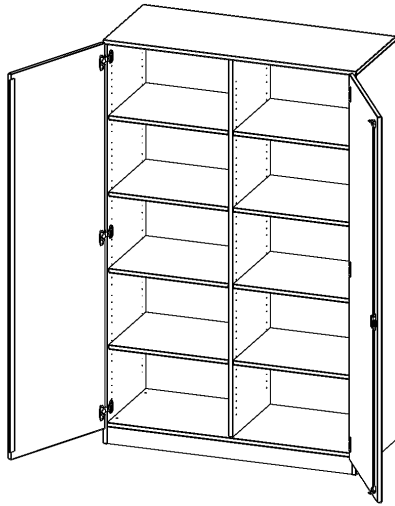

T12055TM

PRODUKTDATENBLATT
WWW.CONEN-PRODUKTE.DE

SCHRANK, 5 ORDNERHÖHEN - SERIE EVO180

2 TÜREN, ABSCHLIESSBAR, MIT MITTELWAND, MIT SOCKEL (81 MM), B/H/T: 120X190X50 CM

PRODUKTBESCHREIBUNG

Die evo180 Schränke und Regale in verschiedenen Höhen und Breiten sind ein Kernstück unseres evo180 Schrankwandprogrammes. Die Rückwand ist als Sichtrückwand ausgeführt, dementsprechend eignen sich alle evo180 Einzelschränke oder Schrankwände auch als Raumteiler.

Alle Schränke werden aus melaminharzbeschichteter E1 Feinspanplatte gefertigt, die FSC zertifiziert und formaldehydfrei sind. Als Kanten verwenden wir besonders robuste 2 mm starke ABS Kanten, die unter hoher Temperatur fest verleimt werden. Bitte wählen Sie Ihr Wunschdekor aus unserer Dekorpalette aus. Die Einlegeböden sind im Raster von 32 mm verstellbar. Unsere hochwertigen Bodenträger verfügen über einen "Ausziehstop", so wird verhindert, dass Böden mit Inhalt darauf aus dem Regal oder Schrank rutschen können. Die Türen lassen sich dank 270° öffnender Scharniere an den Korpus anlegen. Sie sind mit einem Schloss verschließbar. An den Türen befindet sich eine Staublippe.

Konfigurieren Sie Ihren Wunsch Schrank indem Sie bei den angebotenen Varianten Ihre Auswahl treffen.

EIGENSCHAFTEN

- Schrank, 5 Ordnerhöhen
- abschließbar, 8 verstellbare Einlegeböden
- Sichtrückwand, mit Mittelwand
- Höhe 190 cm für Standard Ordner
- mit Sockel

Zubehör

Freistehend

20.11.2024
Seite 1/2

Artikelnummer	T12055TM	
Breite / Höhe / Tiefe	1200 mm / 1900 mm / 500 mm	47.2" / 74.8" / 19.7"
Gewicht	109 kg	240.3 lbs
Ordnerhöhen	5	
Einlegeböden	8	
Fächer	10	
Montageart	Freistehend	
Einsatzbereich	Grundschule, Weiterführende Schule, Büro und Objekt, Konferenzraum	
Material	Melaminplatte	
Bauart	Abschließbar, Mittelwand	
Produktlinie	evo180	