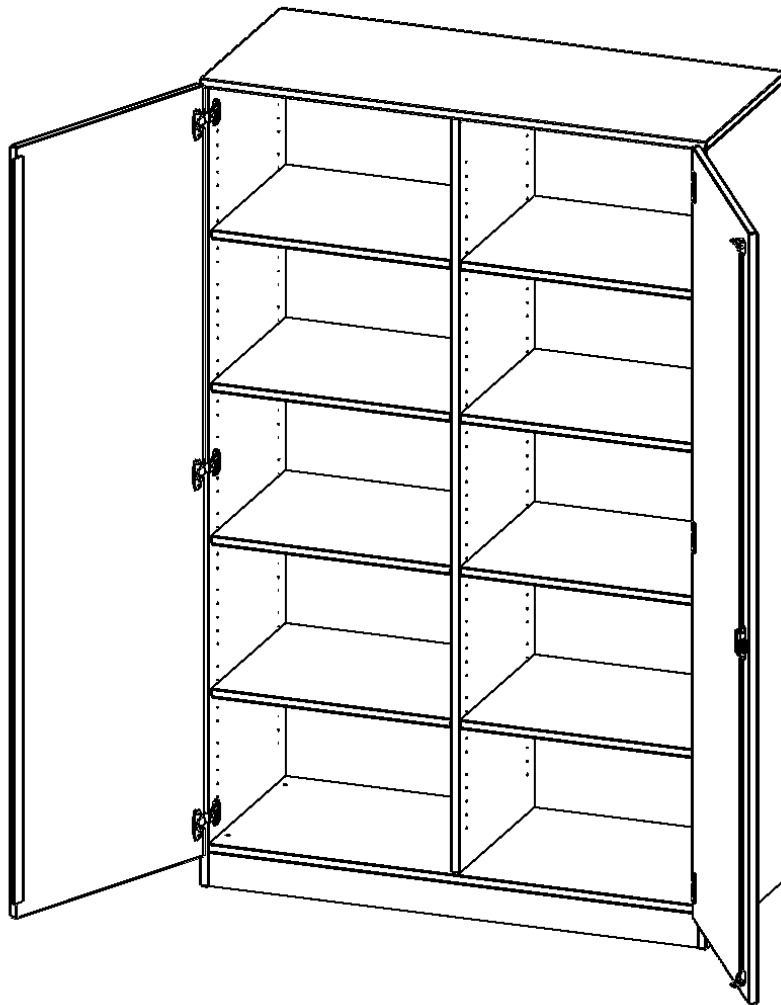

T12055TM

PRODUKTDATENBLATT
WWW.CONEN-PRODUKTE.DE

SCHRANK, 5 ORDNERHÖHEN - SERIE EVO180

2 TÜREN, ABSCHLIESSBAR, MIT MITTELWAND, MIT SOCKEL (81 MM), B/H/T: 120X190X50 CM

PRODUKTBESCHREIBUNG

Die evo180 Schränke und Regale in verschiedenen Höhen und Breiten sind ein Kernstück unseres evo180 Schrankwandprogrammes. Die Rückwand ist als Sichtrückwand ausgeführt, dementsprechend eignen sich alle evo180 Einzelschränke oder Schrankwände auch als Raumteiler.

Alle Schränke werden aus melaminharzbeschichteter E1 Feinspanplatte gefertigt, die FSC zertifiziert und formaldehydfrei sind. Als Kanten verwenden wir besonders robuste 2 mm starke ABS Kanten, die unter hoher Temperatur fest verleimt werden. Bitte wählen Sie Ihr Wunschdekor aus unserer Dekorpalette aus. Die Einlegeböden sind im Raster von 32 mm verstellbar. Unsere hochwertigen Bodenträger verfügen über einen "Ausziehstop", so wird verhindert, dass Böden mit Inhalt darauf aus dem Regal oder Schrank rutschen können. Die Türen lassen sich dank 270° öffnender Scharniere an den Korpus anlegen. Sie sind mit einem Schloss verschließbar. An den Türen befindet sich eine Staublippe.

Konfigurieren Sie Ihren Wunsch Schrank indem Sie bei den angebotenen Varianten Ihre Auswahl treffen.

EIGENSCHAFTEN

- Schrank, 5 Ordnerhöhen
- abschließbar, 8 verstellbare Einlegeböden
- Sichtrückwand, mit Mittelwand
- Höhe 190 cm für Standard Ordner
- mit Sockel

Zubehör

Freistehend

20.11.2024
Seite 1/2

Artikelnummer	T12055TM	
Breite / Höhe / Tiefe	1200 mm / 1900 mm / 500 mm	47.2" / 74.8" / 19.7"
Gewicht	109 kg	240.3 lbs
Ordnerhöhen	5	
Einlegeböden	8	
Fächer	10	
Montageart	Freistehend	
Einsatzbereich	Grundschule, Weiterführende Schule, Büro und Objekt, Konferenzraum	
Material	Melaminplatte	
Bauart	Abschließbar, Mittelwand	
Produktlinie	evo180	