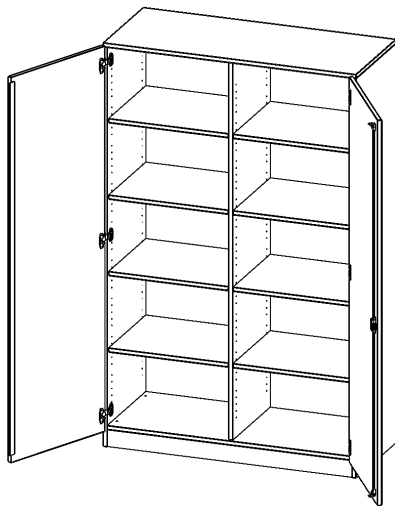

## SCHRANK, 5 ORDNERHÖHEN - SERIE EVO180

2 TÜREN, ABSCHLIESSBAR, MIT MITTELWAND, MIT SOCKEL (81 MM), B/H/T: 120X190X50 CM

### PRODUKTBESCHREIBUNG

Die evo180 Schränke und Regale in verschiedenen Höhen und Breiten sind ein Kernstück unseres evo180 Schrankwandprogrammes. Die Rückwand ist als Sichtrückwand ausgeführt, dementsprechend eignen sich alle evo180 Einzelschränke oder Schrankwände auch als Raumteiler.

Alle Schränke werden aus melaminharzbeschichteter E1 Feinspanplatte gefertigt, die FSC zertifiziert und formaldehydfrei sind. Als Kanten verwenden wir besonders robuste 2 mm starke ABS Kanten, die unter hoher Temperatur fest verleimt werden. Bitte wählen Sie Ihr Wunschdekor aus unserer Dekorpalette aus. Die Einlegeböden sind im Raster von 32 mm verstellbar. Unsere hochwertigen Bodenträger verfügen über einen "Ausziehstop", so wird verhindert, dass Böden mit Inhalt darauf aus dem Regal oder Schrank rutschen können. Die Türen lassen sich dank 270° öffnender Scharniere an den Korpus anlegen. Sie sind mit einem Schloss verschließbar. An den Türen befindet sich eine Staublippe.

### EIGENSCHAFTEN

- Schrank, 5 Ordnerhöhen
- abschließbar, 8 verstellbare Einlegeböden
- Sichtrückwand, mit Mittelwand
- Höhe 190 cm für Standard Ordner
- mit Sockel