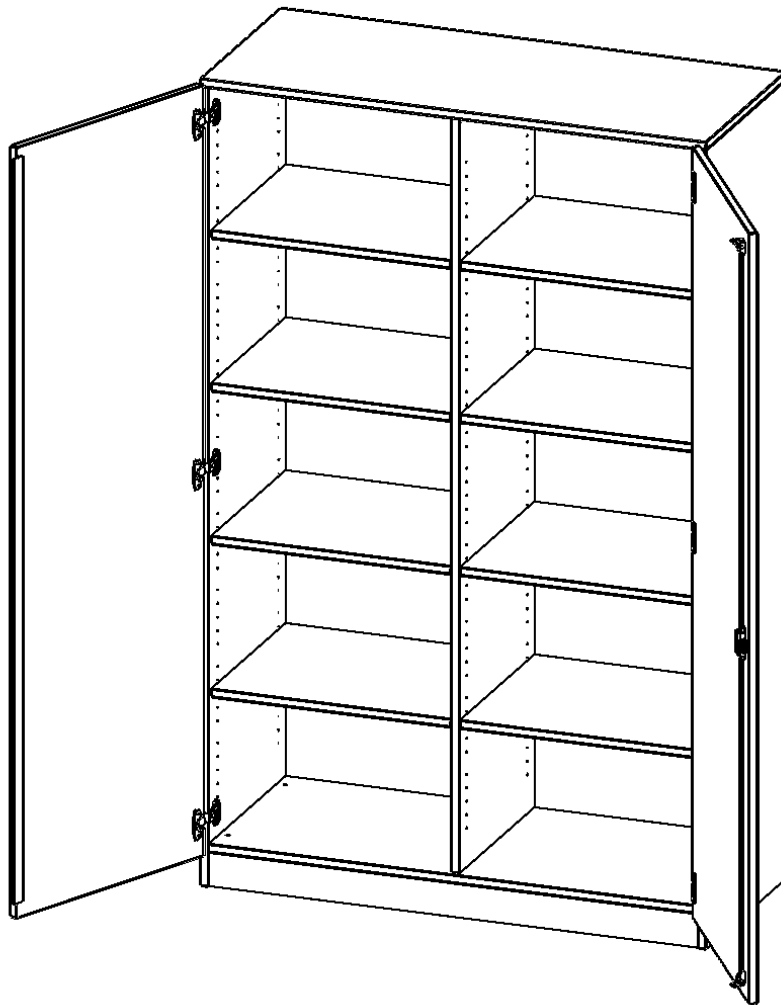

## SCHRANK, 5 ORDNERHÖHEN - SERIE EVO180

2 TÜREN, ABSCHLIESSBAR, MIT MITTELWAND, MIT SOCKEL (81 MM), B/H/T: 120X190X50 CM

### PRODUKTBESCHREIBUNG

Die evo180 Schränke und Regale in verschiedenen Höhen und Breiten sind ein Kernstück unseres evo180 Schrankwandprogrammes. Die Rückwand ist als Sichtrückwand ausgeführt, dementsprechend eignen sich alle evo180 Einzelschränke oder Schrankwände auch als Raumteiler.

### EIGENSCHAFTEN

- Schrank, 5 Ordnerhöhen
- abschließbar, 8 verstellbare Einlegeböden
- Sichtrückwand, mit Mittelwand
- Höhe 190 cm für Standard Ordner
- mit Sockel

### Zubehör

Freistehend

20.11.2024  
Seite 1/2

Artikelnummer	T12055TM	
Breite / Höhe / Tiefe	1200 mm / 1900 mm / 500 mm	47.2" / 74.8" / 19.7"
Gewicht	109 kg	240.3 lbs
Ordnerhöhen	5	
Einlegeböden	8	
Fächer	10	
Montageart	Freistehend	
Einsatzbereich	Grundschule, Weiterführende Schule, Büro und Objekt, Konferenzraum	
Material	Melaminplatte	
Bauart	Abschließbar, Mittelwand	
Produktlinie	evo180	