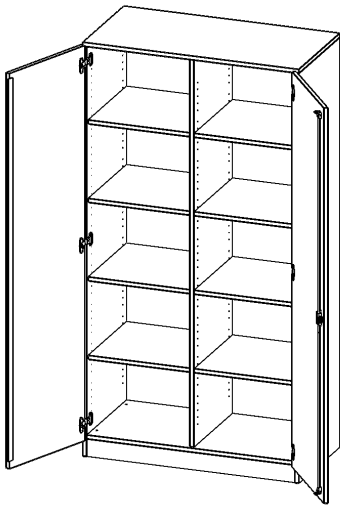

## SCHRANK, 5 ORDNERHÖHEN - SERIE EVO180

2 TÜREN, ABSCHLIESSBAR, MIT MITTELWAND, MIT SOCKEL (81 MM), B/H/T: 100X190X40 CM

### PRODUKTBESCHREIBUNG

Die evo180 Schränke und Regale in verschiedenen Höhen und Breiten sind ein Kernstück unseres evo180 Schrankwandprogrammes. Die Rückwand ist als Sichtrückwand ausgeführt, dementsprechend eignen sich alle evo180 Einzelschränke oder Schrankwände auch als Raumteiler.

Alle Schränke werden aus melaminharzbeschichteter E1 Feinspanplatte gefertigt, die FSC zertifiziert und formaldehydfrei sind. Als Kanten verwenden wir besonders robuste 2 mm starke ABS Kanten, die unter hoher Temperatur fest verleimt werden. Bitte wählen Sie Ihr Wunschdekor aus unserer Dekorpalette aus. Die Einlegeböden sind im Raster von 32 mm verstellbar. Unsere hochwertigen Bodenträger verfügen über einen "Ausziehstop", so wird verhindert, dass Böden mit Inhalt darauf aus dem Regal oder Schrank rutschen können. Die Türen lassen sich dank 270° öffnender Scharniere an den Korpus anlegen. Sie sind mit einem Schloss verschließbar. An den Türen befindet sich eine Staublippe.

### EIGENSCHAFTEN

- Schrank, 5 Ordnerhöhen
- abschließbar, 8 verstellbare Einlegeböden
- Sichtrückwand, mit Mittelwand
- Höhe 190 cm für Standard Ordner
- mit Sockel