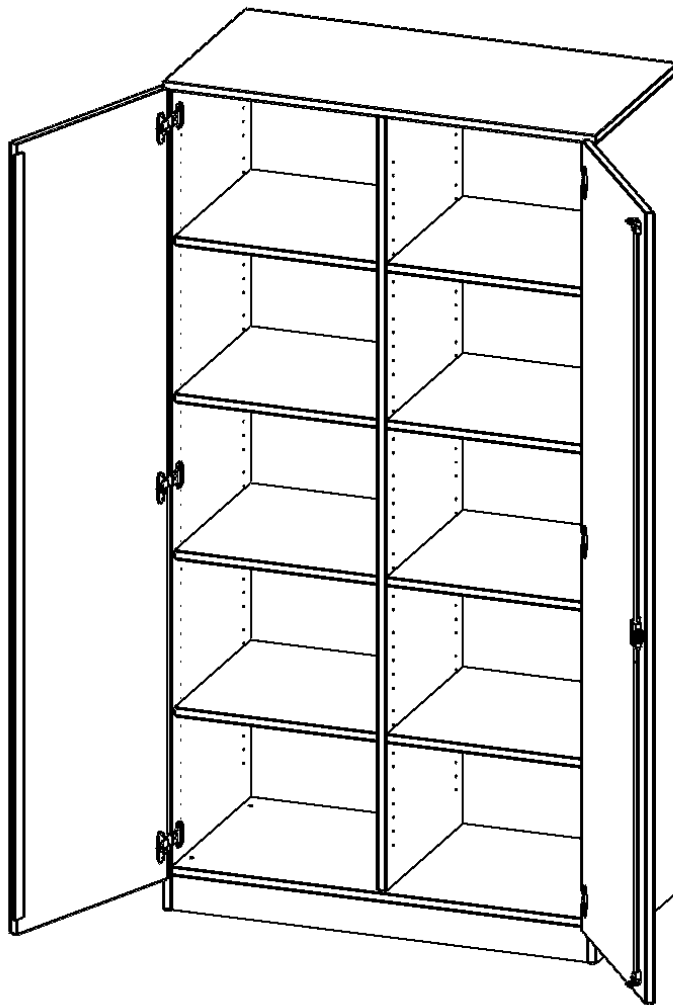

## SCHRANK, 5 ORDNERHÖHEN - SERIE EVO180

2 TÜREN, ABSCHLIESSBAR, MIT MITTELWAND, MIT SOCKEL (81 MM), B/H/T: 100X190X40 CM

### PRODUKTBESCHREIBUNG

Die evo180 Schränke und Regale in verschiedenen Höhen und Breiten sind ein Kernstück unseres evo180 Schrankwandprogrammes. Die Rückwand ist als Sichtrückwand ausgeführt, dementsprechend eignen sich alle evo180 Einzelschränke oder Schrankwände auch als Raumteiler.

### EIGENSCHAFTEN

- Schrank, 5 Ordnerhöhen
- abschließbar, 8 verstellbare Einlegeböden
- Sichtrückwand, mit Mittelwand
- Höhe 190 cm für Standard Ordner
- mit Sockel

### Zubehör

Freistehend

20.11.2024  
Seite 1/2

Artikelnummer	T10045TM	
Breite / Höhe / Tiefe	1000 mm / 1900 mm / 400 mm	39.4" / 74.8" / 15.7"
Gewicht	95 kg	209.4 lbs
Ordnerhöhen	5	
Einlegeböden	8	
Fächer	10	
Montageart	Freistehend	
Einsatzbereich	Grundschule, Weiterführende Schule, Büro und Objekt, Konferenzraum	
Material	Melaminplatte	
Bauart	Abschließbar	
Produktlinie	evo180	