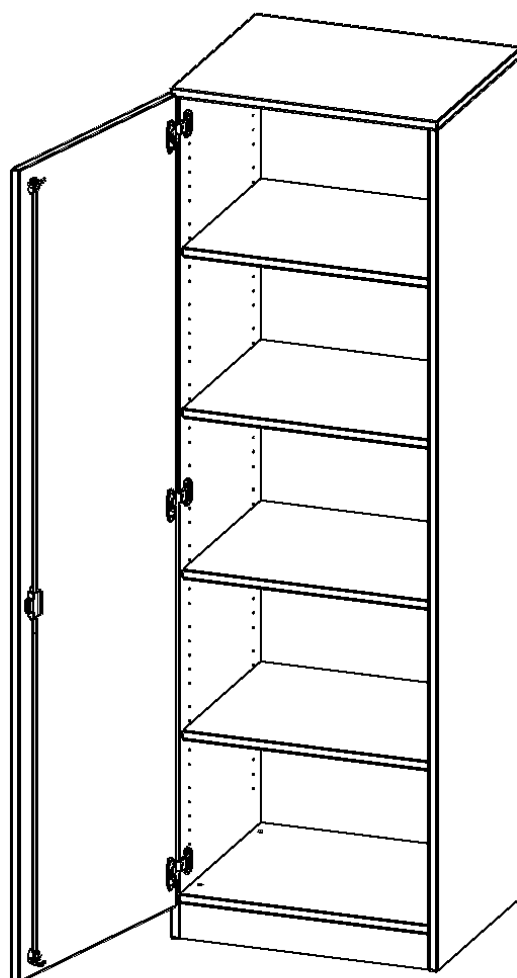

## SCHRANK, 5 ORDNERHÖHEN - SERIE EVO180

1 TÜR, ABSCHLIESSBAR, TÜR ÖFFNET NACH LINKS, MIT SOCKEL (81 MM), B/H/T: 60X190X50 CM

### PRODUKTBESCHREIBUNG

Die evo180 Schränke und Regale in verschiedenen Höhen und Breiten sind ein Kernstück unseres evo180 Schrankwandprogrammes. Die Rückwand ist als Sichtrückwand ausgeführt, dementsprechend eignen sich alle evo180 Einzelschränke oder Schrankwände auch als Raumteiler.

### EIGENSCHAFTEN

- Schrank, 5 Ordnerhöhen
- abschließbar, 4 verstellbare Einlegeböden
- Sichtrückwand
- Höhe 190 cm für Standard Ordner
- mit Sockel
- Tür öffnet nach links

### Zubehör

Freistehend

Artikelnummer	T6055TLI	
Breite / Höhe / Tiefe	600 mm / 1900 mm / 500 mm	23.6" / 74.8" / 19.7"
Ordnerhöhen	5	
Einlegeböden	4	
Fächer	5	
Montageart	Freistehend	
Einsatzbereich	Grundschule, Weiterführende Schule, Büro und Objekt, Konferenzraum	
Material	Melaminplatte	
Bauart	Abschließbar	
Produktlinie	evo180	