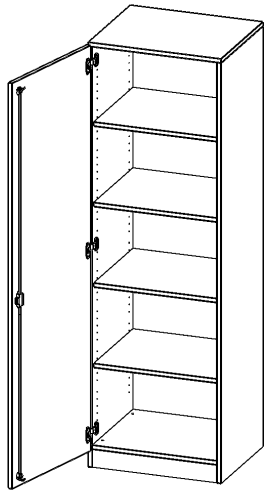

T6045TLI

PRODUKTDATENBLATT
WWW.CONEN-PRODUKTE.DE

SCHRANK, 5 ORDNERHÖHEN - SERIE EVO180

1 TÜR, ABSCHLIESSBAR, TÜR ÖFFNET NACH LINKS, MIT SOCKEL (81 MM), B/H/T: 60X190X40 CM

PRODUKTBESCHREIBUNG

Die evo180 Schränke und Regale in verschiedenen Höhen und Breiten sind ein Kernstück unseres evo180 Schrankwandprogrammes. Die Rückwand ist als Sichtrückwand ausgeführt, dementsprechend eignen sich alle evo180 Einzelschränke oder Schrankwände auch als Raumteiler.

Alle Schränke werden aus melaminharzbeschichteter E1 Feinspanplatte gefertigt, die FSC zertifiziert und formaldehydfrei sind. Als Kanten verwenden wir besonders robuste 2 mm starke ABS Kanten, die unter hoher Temperatur fest verleimt werden. Bitte wählen Sie Ihr Wunschdekor aus unserer Dekorpalette aus. Die Einlegeböden sind im Raster von 32 mm verstellbar. Unsere hochwertigen Bodenträger verfügen über einen "Ausziehstop", so wird verhindert, dass Böden mit Inhalt darauf aus dem Regal oder Schrank rutschen können. Die Türen lassen sich dank 270° öffnender Scharniere an den Korpus anlegen. Sie sind mit einem Schloss verschließbar. An den Türen befindet sich eine Staublippe.

Konfigurieren Sie Ihren Wunsch Schrank indem Sie bei den angebotenen Varianten Ihre Auswahl treffen.

EIGENSCHAFTEN

- Schrank, 5 Ordnerhöhen
- abschließbar, 4 verstellbare Einlegeböden
- Sichtrückwand
- Höhe 190 cm für Standard Ordner
- mit Sockel
- Tür öffnet nach links

Zubehör

Freistehend

| | | |
|-----------------------|--|-----------------------|
| Artikelnummer | T6045TLI | |
| Breite / Höhe / Tiefe | 600 mm / 1900 mm / 400 mm | 23.6" / 74.8" / 15.7" |
| Gewicht | 53 kg | 116.8 lbs |
| Ordnerhöhen | 5 | |
| Einlegeböden | 4 | |
| Fächer | 5 | |
| Montageart | Freistehend | |
| Einsatzbereich | Grundschule, Weiterführende Schule, Büro und Objekt, Konferenzraum | |
| Material | Melaminplatte | |
| Bauart | Abschließbar | |
| Produktlinie | evo180 | |