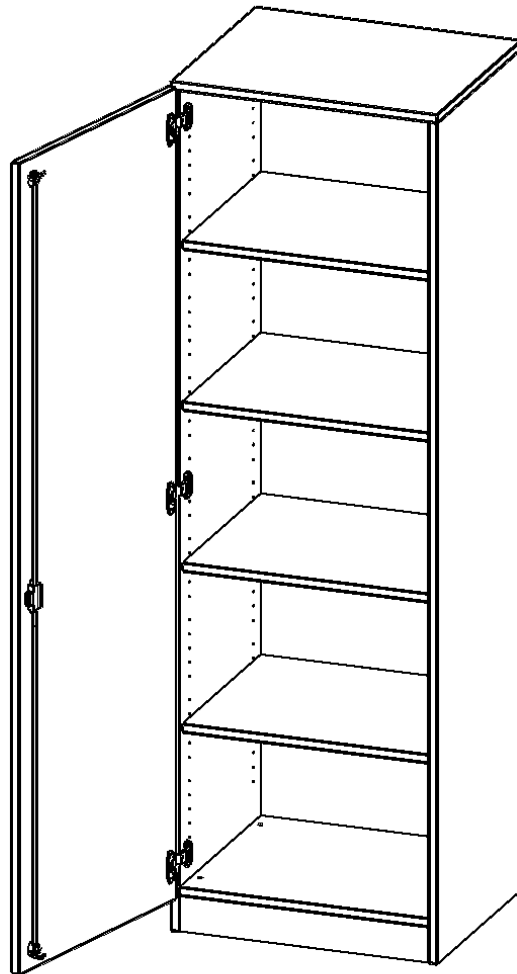

T6045TLI

PRODUKTDATENBLATT
WWW.CONEN-PRODUKTE.DE

SCHRANK, 5 ORDNERHÖHEN - SERIE EVO180

1 TÜR, ABSCHLIESSBAR, TÜR ÖFFNET NACH LINKS, MIT SOCKEL (81 MM), B/H/T: 60X190X40 CM

PRODUKTBESCHREIBUNG

Die evo180 Schränke und Regale in verschiedenen Höhen und Breiten sind ein Kernstück unseres evo180 Schrankwandprogrammes. Die Rückwand ist als Sichtrückwand ausgeführt, dementsprechend eignen sich alle evo180 Einzelschränke oder Schrankwände auch als Raumteiler.

Alle Schränke werden aus melaminharzbeschichteter E1 Feinspanplatte gefertigt, die FSC zertifiziert und formaldehydfrei sind. Als Kanten verwenden wir besonders robuste 2 mm starke ABS Kanten, die unter hoher Temperatur fest verleimt werden. Bitte wählen Sie Ihr Wunschdekor aus unserer Dekorpalette aus. Die Einlegeböden sind im Raster von 32 mm verstellbar. Unsere hochwertigen Bodenträger verfügen über einen "Ausziehstop", so wird verhindert, dass Böden mit Inhalt darauf aus dem Regal oder Schrank rutschen können. Die Türen lassen sich dank 270° öffnender Scharniere an den Korpus anlegen. Sie sind mit einem Schloss verschließbar. An den Türen befindet sich eine Staublippe.

Konfigurieren Sie Ihren Wunsch Schrank indem Sie bei den angebotenen Varianten Ihre Auswahl treffen.

EIGENSCHAFTEN

- Schrank, 5 Ordnerhöhen
- abschließbar, 4 verstellbare Einlegeböden
- Sichtrückwand
- Höhe 190 cm für Standard Ordner
- mit Sockel
- Tür öffnet nach links

Zubehör

Freistehend

| | | |
|-----------------------|--|-----------------------|
| Artikelnummer | T6045TLI | |
| Breite / Höhe / Tiefe | 600 mm / 1900 mm / 400 mm | 23.6" / 74.8" / 15.7" |
| Gewicht | 53 kg | 116.8 lbs |
| Ordnerhöhen | 5 | |
| Einlegeböden | 4 | |
| Fächer | 5 | |
| Montageart | Freistehend | |
| Einsatzbereich | Grundschule, Weiterführende Schule, Büro und Objekt, Konferenzraum | |
| Material | Melaminplatte | |
| Bauart | Abschließbar | |
| Produktlinie | evo180 | |