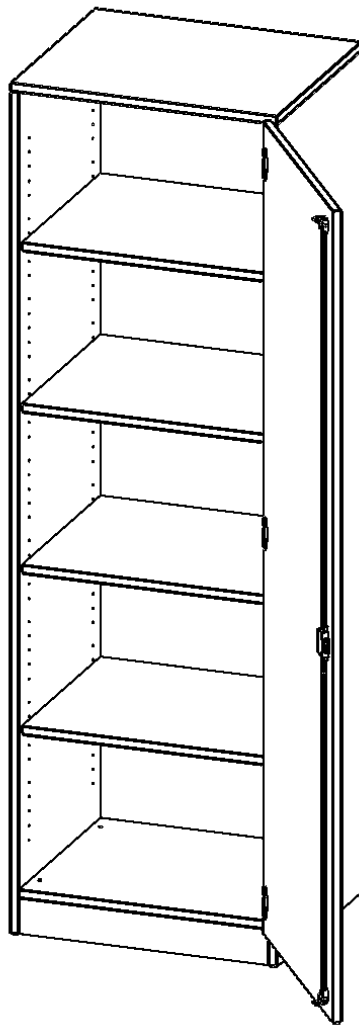

## SCHRANK, 5 ORDNERHÖHEN - SERIE EVO180

1 TÜR, ABSCHLIESSBAR, TÜR ÖFFNET NACH RECHTS, MIT SOCKEL (81 MM), B/H/T: 60X190X40 CM

### PRODUKTBESCHREIBUNG

Die evo180 Schränke und Regale in verschiedenen Höhen und Breiten sind ein Kernstück unseres evo180 Schrankwandprogrammes. Die Rückwand ist als Sichtrückwand ausgeführt, dementsprechend eignen sich alle evo180 Einzelschränke oder Schrankwände auch als Raumteiler.

### EIGENSCHAFTEN

- Schrank, 5 Ordnerhöhen
- abschließbar, 4 verstellbare Einlegeböden
- Sichtrückwand
- Höhe 190 cm für Standard Ordner
- mit Sockel
- Tür öffnet nach rechts

### Zubehör

Freistehend

Artikelnummer	T6045TRE	
Breite / Höhe / Tiefe	600 mm / 1900 mm / 400 mm	23.6" / 74.8" / 15.7"
Gewicht	53 kg	116.8 lbs
Ordnerhöhen	5	
Einlegeböden	4	
Fächer	5	
Montageart	Freistehend	
Einsatzbereich	Grundschule, Weiterführende Schule, Büro und Objekt, Konferenzraum	
Material	Melaminplatte	
Bauart	Abschließbar	
Produktlinie	evo180	