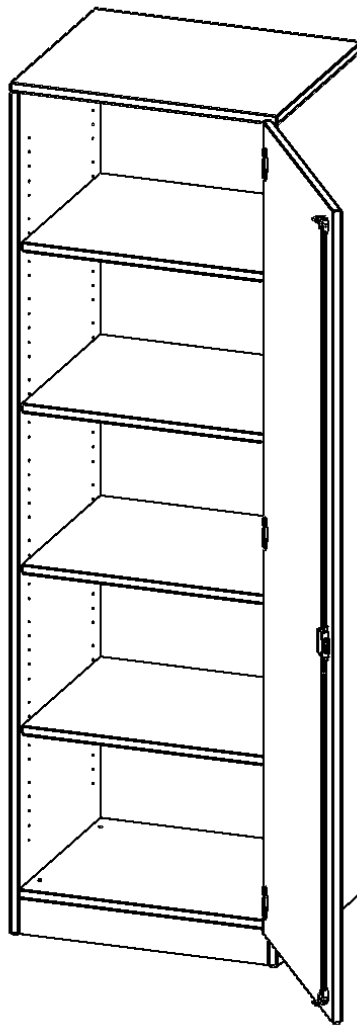

## SCHRANK, 5 ORDNERHÖHEN - SERIE EVO180

1 TÜR, ABSCHLIESSBAR, TÜR ÖFFNET NACH RECHTS, MIT SOCKEL (81 MM), B/H/T: 60X190X40 CM

### PRODUKTBESCHREIBUNG

Die evo180 Schränke und Regale in verschiedenen Höhen und Breiten sind ein Kernstück unseres evo180 Schrankwandprogrammes. Die Rückwand ist als Sichtrückwand ausgeführt, dementsprechend eignen sich alle evo180 Einzelschränke oder Schrankwände auch als Raumteiler.

### EIGENSCHAFTEN

- Schrank, 5 Ordnerhöhen
- abschließbar, 4 verstellbare Einlegeböden
- Sichtrückwand
- Höhe 190 cm für Standard Ordner
- mit Sockel
- Tür öffnet nach rechts

### Zubehör

Freistehend

Artikelnummer	T6045TRE	
Breite / Höhe / Tiefe	600 mm / 1900 mm / 400 mm	23.6" / 74.8" / 15.7"
Gewicht	53 kg	116.8 lbs
Ordnerhöhen	5	
Einlegeböden	4	
Fächer	5	
Montageart	Freistehend	
Einsatzbereich	Grundschule, Weiterführende Schule, Büro und Objekt, Konferenzraum	
Material	Melaminplatte	
Bauart	Abschließbar	
Produktlinie	evo180	