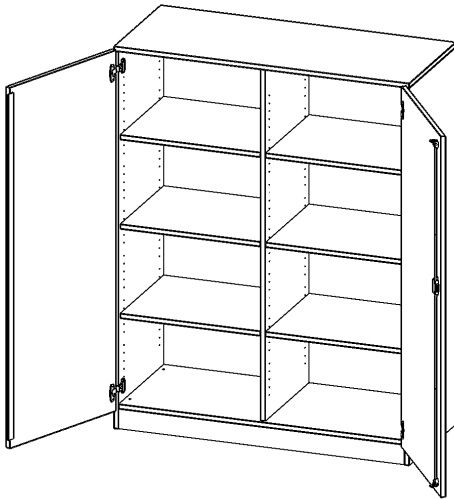

## SCHRANK, 4 ORDNERHÖHEN - SERIE EVO180

2 TÜREN, ABSCHLIESSBAR, MIT MITTELWAND, MIT SOCKEL (81 MM), B/H/T: 120X154X50 CM

### PRODUKTBESCHREIBUNG

Die evo180 Schränke und Regale in verschiedenen Höhen und Breiten sind ein Kernstück unseres evo180 Schrankwandprogrammes. Die Rückwand ist als Sichtrückwand ausgeführt, dementsprechend eignen sich alle evo180 Einzelschränke oder Schrankwände auch als Raumteiler.

Alle Schränke werden aus melaminharzbeschichteter E1 Feinspanplatte gefertigt, die FSC zertifiziert und formaldehydfrei sind. Als Kanten verwenden wir besonders robuste 2 mm starke ABS Kanten, die unter hoher Temperatur fest verleimt werden. Bitte wählen Sie Ihr Wunschdekor aus unserer Dekorpalette aus. Die Einlegeböden sind im Raster von 32 mm verstellbar. Unsere hochwertigen Bodenträger verfügen über einen "Ausziehstop", so wird verhindert, dass Böden mit Inhalt darauf aus dem Regal oder Schrank rutschen können. Die Türen lassen sich dank 270° öffnender Scharniere an den Korpus anlegen. Sie sind mit einem Schloss verschließbar. An den Türen befindet sich eine Staublippe.

### EIGENSCHAFTEN

- Schrank, 4 Ordnerhöhen
- abschließbar, 6 verstellbare Einlegeböden
- mit Mittelwand, Sichtrückwand
- Höhe 154 cm für Standard Ordner
- mit Sockel