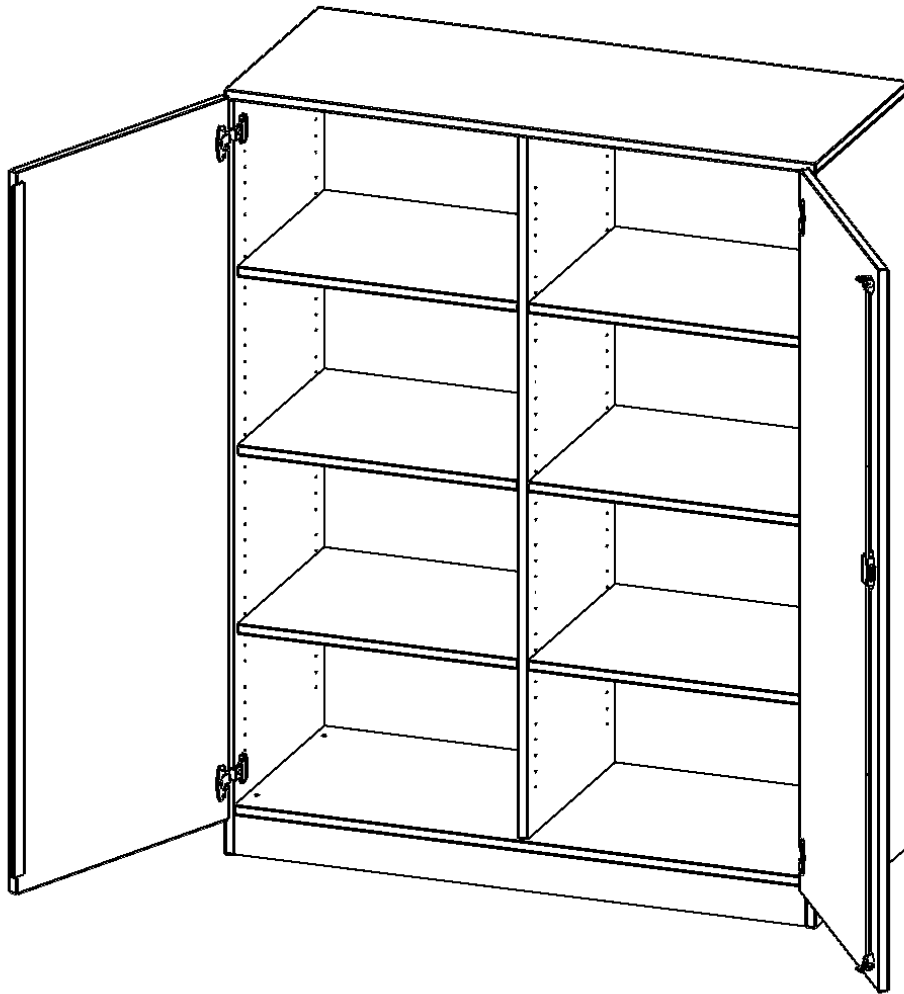

### PRODUKTBESCHREIBUNG

Die evo180 Schränke und Regale in verschiedenen Höhen und Breiten sind ein Kernstück unseres evo180 Schrankwandprogrammes. Die Rückwand ist als Sichtrückwand ausgeführt, dementsprechend eignen sich alle evo180 Einzelschränke oder Schrankwände auch als Raumteiler.

Alle Schränke werden aus melaminharzbeschichteter E1 Feinspanplatte gefertigt, die FSC zertifiziert und formaldehydfrei sind. Als Kanten verwenden wir besonders robuste 2 mm starke ABS Kanten, die unter hoher Temperatur fest verleimt werden. Bitte wählen Sie Ihr Wunschdekor aus unserer Dekorpalette aus. Die Einlegeböden sind im Raster von 32 mm verstellbar. Unsere hochwertigen Bodenträger verfügen über einen "Ausziehstop", so wird verhindert, dass Böden mit Inhalt darauf aus dem Regal oder Schrank rutschen können. Die Türen lassen sich dank 270° öffnender Scharniere an den Korpus anlegen. Sie sind mit einem Schloss verschließbar. An den Türen befindet sich eine Staublippe.

### EIGENSCHAFTEN

- Schrank, 4 Ordnerhöhen
- abschließbar, 6 verstellbare Einlegeböden
- mit Mittelwand, Sichtrückwand
- Höhe 154 cm für Standard Ordner
- mit Sockel

### Zubehör

Freistehend

Artikelnummer	T12054TM	
Breite / Höhe / Tiefe	1200 mm / 1540 mm / 500 mm	47.2" / 60.6" / 19.7"
Ordnerhöhen	4	
Einlegeböden	6	
Fächer	8	
Montageart	Freistehend	
Einsatzbereich	Grundschule, Weiterführende Schule, Büro und Objekt, Konferenzraum	
Material	Melaminplatte	
Bauart	Abschließbar, Mittelwand, Untermodul	
Produktlinie	evo180	