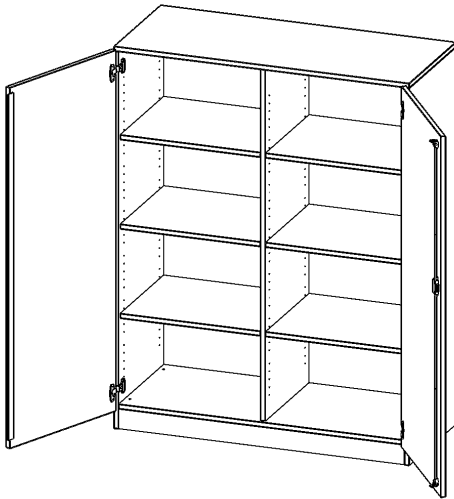

## SCHRANK, 4 ORDNERHÖHEN - SERIE EVO180

2 TÜREN, ABSCHLIESSBAR, MIT MITTELWAND, MIT SOCKEL (81 MM), B/H/T: 120X154X40 CM

### PRODUKTBESCHREIBUNG

Die evo180 Schränke und Regale in verschiedenen Höhen und Breiten sind ein Kernstück unseres evo180 Schrankwandprogrammes. Die Rückwand ist als Sichtrückwand ausgeführt, dementsprechend eignen sich alle evo180 Einzelschränke oder Schrankwände auch als Raumteiler.

Alle Schränke werden aus melaminharzbeschichteter E1 Feinspanplatte gefertigt, die FSC zertifiziert und formaldehydfrei sind. Als Kanten verwenden wir besonders robuste 2 mm starke ABS Kanten, die unter hoher Temperatur fest verleimt werden. Bitte wählen Sie Ihr Wunschdekor aus unserer Dekorpalette aus. Die Einlegeböden sind im Raster von 32 mm verstellbar. Unsere hochwertigen Bodenträger verfügen über einen "Ausziehstop", so wird verhindert, dass Böden mit Inhalt darauf aus dem Regal oder Schrank rutschen können. Die Türen lassen sich dank 270° öffnender Scharniere an den Korpus anlegen. Sie sind mit einem Schloss verschließbar. An den Türen befindet sich eine Staublippe.

### EIGENSCHAFTEN

- Schrank, 4 Ordnerhöhen
- abschließbar, 6 verstellbare Einlegeböden
- mit Mittelwand, Sichtrückwand
- Höhe 154 cm für Standard Ordner
- mit Sockel