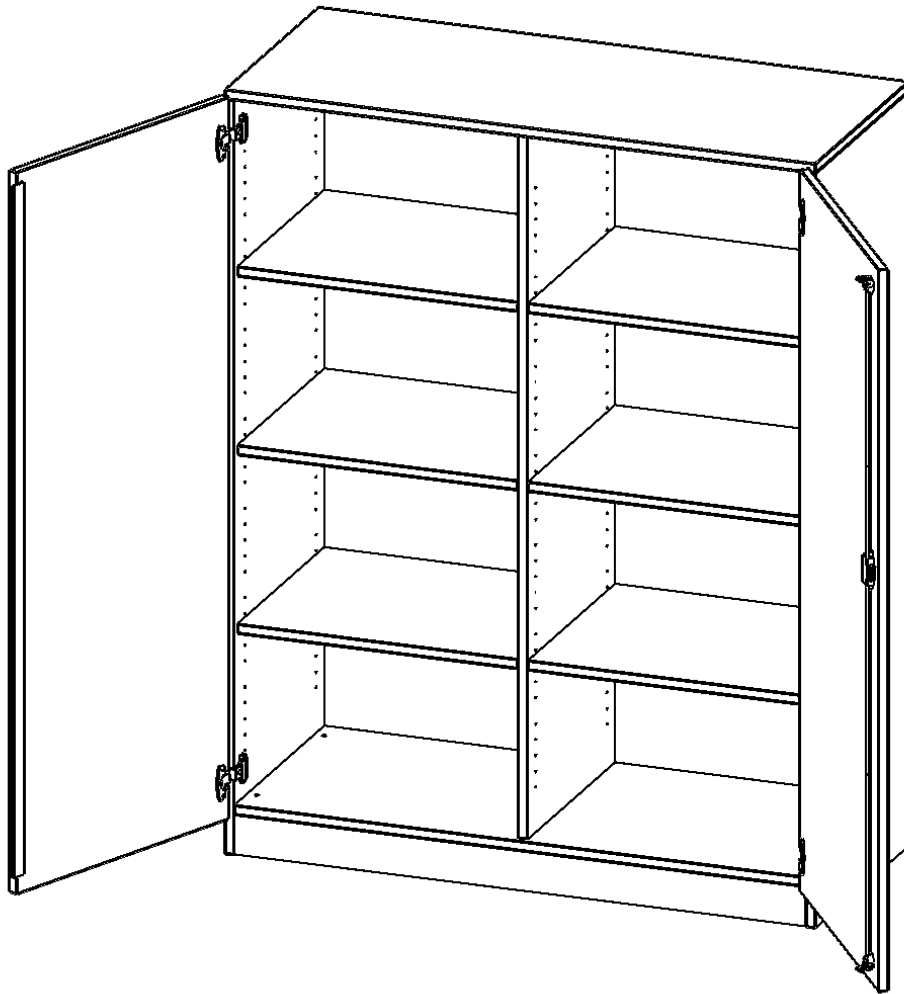

### PRODUKTBESCHREIBUNG

Die evo180 Schränke und Regale in verschiedenen Höhen und Breiten sind ein Kernstück unseres evo180 Schrankwandprogrammes. Die Rückwand ist als Sichtrückwand ausgeführt, dementsprechend eignen sich alle evo180 Einzelschränke oder Schrankwände auch als Raumteiler.

Alle Schränke werden aus melaminharzbeschichteter E1 Feinspanplatte gefertigt, die FSC zertifiziert und formaldehydfrei sind. Als Kanten verwenden wir besonders robuste 2 mm starke ABS Kanten, die unter hoher Temperatur fest verleimt werden. Bitte wählen Sie Ihr Wunschdekor aus unserer Dekorpalette aus. Die Einlegeböden sind im Raster von 32 mm verstellbar. Unsere hochwertigen Bodenträger verfügen über einen "Ausziehstop", so wird verhindert, dass Böden mit Inhalt darauf aus dem Regal oder Schrank rutschen können. Die Türen lassen sich dank 270° öffnender Scharniere an den Korpus anlegen. Sie sind mit einem Schloss verschließbar. An den Türen befindet sich eine Staublippe.

### EIGENSCHAFTEN

- Schrank, 4 Ordnerhöhen
- abschließbar, 6 verstellbare Einlegeböden
- mit Mittelwand, Sichtrückwand
- Höhe 154 cm für Standard Ordner
- mit Sockel

### Zubehör

Freistehend

Artikelnummer	T12044TM	
Breite / Höhe / Tiefe	1200 mm / 1540 mm / 400 mm	47.2" / 60.6" / 15.7"
Ordnerhöhen	4	
Einlegeböden	6	
Fächer	8	
Montageart	Freistehend	
Einsatzbereich	Grundschule, Weiterführende Schule, Büro und Objekt, Konferenzraum	
Material	Melaminplatte	
Bauart	Abschließbar, Mittelwand, Untermodul	
Produktlinie	evo180	