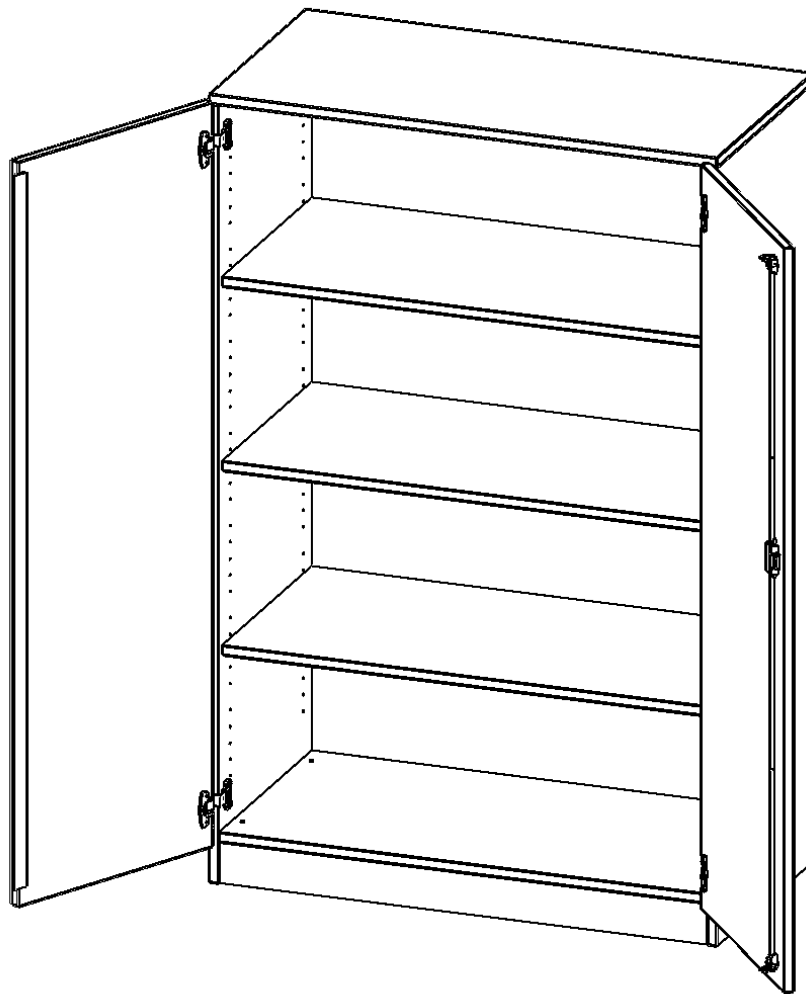

T10054T

PRODUKTDATENBLATT
WWW.CONEN-PRODUKTE.DE

SCHRANK, 4 ORDNERHÖHEN - SERIE EVO180

2 TÜREN, ABSCHLIESSBAR, MIT SOCKEL (81 MM), B/H/T: 100X154X50 CM

PRODUKTBESCHREIBUNG

Die evo180 Schränke und Regale in verschiedenen Höhen und Breiten sind ein Kernstück unseres evo180 Schrankwandprogrammes. Die Rückwand ist als Sichtrückwand ausgeführt, dementsprechend eignen sich alle evo180 Einzelschränke oder Schrankwände auch als Raumteiler.

Alle Schränke werden aus melaminharzbeschichteter E1 Feinspanplatte gefertigt, die FSC zertifiziert und formaldehydfrei sind. Als Kanten verwenden wir besonders robuste 2 mm starke ABS Kanten, die unter hoher Temperatur fest verleimt werden. Bitte wählen Sie Ihr Wunschdekor aus unserer Dekorpalette aus. Die Einlegeböden sind im Raster von 32 mm verstellbar. Unsere hochwertigen Bodenträger verfügen über einen "Ausziehstop", so wird verhindert, dass Böden mit Inhalt darauf aus dem Regal oder Schrank rutschen können. Die Türen lassen sich dank 270° öffnender Scharniere an den Korpus anlegen. Sie sind mit einem Schloss verschließbar. An den Türen befindet sich eine Staublippe.

Konfigurieren Sie Ihren Wunsch Schrank indem Sie bei den angebotenen Varianten Ihre Auswahl treffen.

EIGENSCHAFTEN

- Schrank, 4 Ordnerhöhen
- abschließbar, 3 verstellbare Einlegeböden
- Sichtrückwand
- Höhe 154 cm für Standard Ordner
- mit Sockel

Zubehör

Freistehend

| | | |
|-----------------------|--|-----------------------|
| Artikelnummer | T10054T | |
| Breite / Höhe / Tiefe | 1000 mm / 1540 mm / 500 mm | 39.4" / 60.6" / 19.7" |
| Ordnerhöhen | 4 | |
| Einlegeböden | 3 | |
| Fächer | 4 | |
| Montageart | Freistehend | |
| Einsatzbereich | Grundschule, Weiterführende Schule, Büro und Objekt, Konferenzraum | |
| Material | Melaminplatte | |
| Bauart | Abschließbar, Untermodul | |
| Produktlinie | evo180 | |