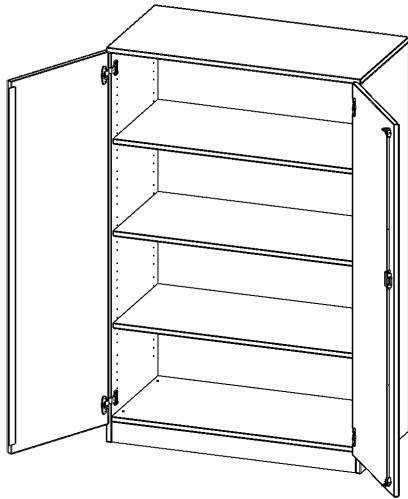

T10054T

PRODUKTDATENBLATT
WWW.CONEN-PRODUKTE.DE

SCHRANK, 4 ORDNERHÖHEN - SERIE EVO180

2 TÜREN, ABSCHLIESSBAR, MIT SOCKEL (81 MM), B/H/T: 100X154X50 CM

PRODUKTBESCHREIBUNG

Die evo180 Schränke und Regale in verschiedenen Höhen und Breiten sind ein Kernstück unseres evo180 Schrankwandprogrammes. Die Rückwand ist als Sichtrückwand ausgeführt, dementsprechend eignen sich alle evo180 Einzelschränke oder Schrankwände auch als Raumteiler.

Alle Schränke werden aus melaminharzbeschichteter E1 Feinspanplatte gefertigt, die FSC zertifiziert und formaldehydfrei sind. Als Kanten verwenden wir besonders robuste 2 mm starke ABS Kanten, die unter hoher Temperatur fest verleimt werden. Bitte wählen Sie Ihr Wunschdekor aus unserer Dekorpalette aus. Die Einlegeböden sind im Raster von 32 mm verstellbar. Unsere hochwertigen Bodenträger verfügen über einen "Ausziehstop", so wird verhindert, dass Böden mit Inhalt darauf aus dem Regal oder Schrank rutschen können. Die Türen lassen sich dank 270° öffnender Scharniere an den Korpus anlegen. Sie sind mit einem Schloss verschließbar. An den Türen befindet sich eine Staublippe.

Konfigurieren Sie Ihren Wunsch Schrank indem Sie bei den angebotenen Varianten Ihre Auswahl treffen.

EIGENSCHAFTEN

- Schrank, 4 Ordnerhöhen
- abschließbar, 3 verstellbare Einlegeböden
- Sichtrückwand
- Höhe 154 cm für Standard Ordner
- mit Sockel

Zubehör

Freistehend

| | | |
|-----------------------|--|-----------------------|
| Artikelnummer | T10054T | |
| Breite / Höhe / Tiefe | 1000 mm / 1540 mm / 500 mm | 39.4" / 60.6" / 19.7" |
| Ordnerhöhen | 4 | |
| Einlegeböden | 3 | |
| Fächer | 4 | |
| Montageart | Freistehend | |
| Einsatzbereich | Grundschule, Weiterführende Schule, Büro und Objekt, Konferenzraum | |
| Material | Melaminplatte | |
| Bauart | Abschließbar, Untermodul | |
| Produktlinie | evo180 | |