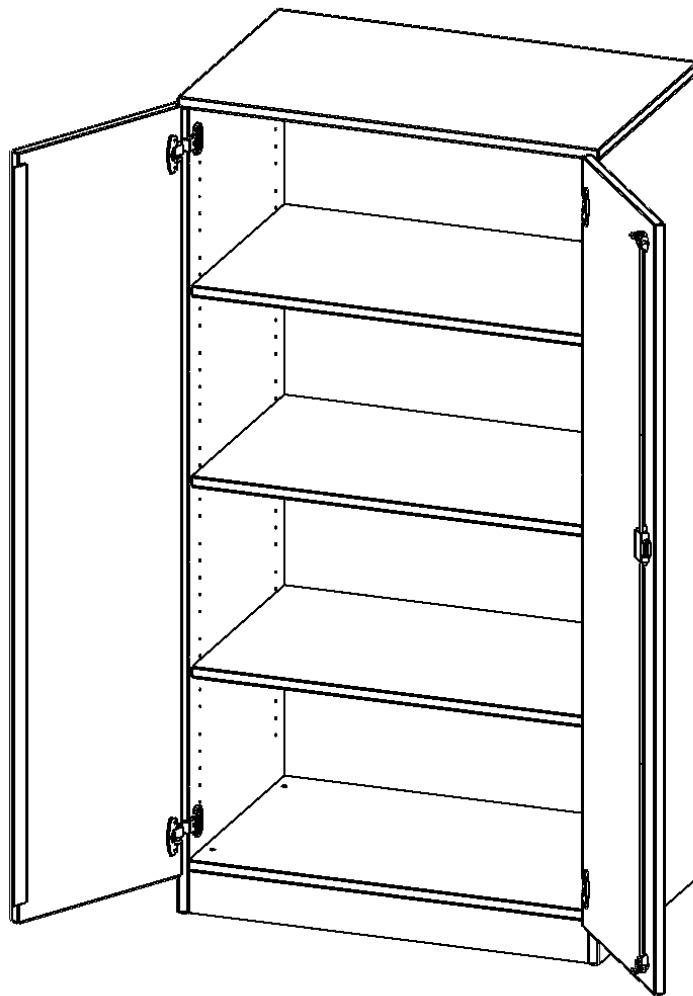

T8064T

PRODUKTDATENBLATT
WWW.CONEN-PRODUKTE.DE

SCHRANK, 4 ORDNERHÖHEN - SERIE EVO180

2 TÜREN, ABSCHLIESSBAR, MIT SOCKEL (81 MM), B/H/T: 80X154X60 CM

PRODUKTBESCHREIBUNG

Die evo180 Schränke und Regale in verschiedenen Höhen und Breiten sind ein Kernstück unseres evo180 Schrankwandprogrammes. Die Rückwand ist als Sichtrückwand ausgeführt, dementsprechend eignen sich alle evo180 Einzelschränke oder Schrankwände auch als Raumteiler.

Alle Schränke werden aus melaminharzbeschichteter E1 Feinspanplatte gefertigt, die FSC zertifiziert und formaldehydfrei sind. Als Kanten verwenden wir besonders robuste 2 mm starke ABS Kanten, die unter hoher Temperatur fest verleimt werden. Bitte wählen Sie Ihr Wunschdekor aus unserer Dekorpalette aus. Die Einlegeböden sind im Raster von 32 mm verstellbar. Unsere hochwertigen Bodenträger verfügen über einen "Ausziehstop", so wird verhindert, dass Böden mit Inhalt darauf aus dem Regal oder Schrank rutschen können. Die Türen lassen sich dank 270° öffnender Scharniere an den Korpus anlegen. Sie sind mit einem Schloss verschließbar. An den Türen befindet sich eine Staublippe.

Konfigurieren Sie Ihren Wunsch Schrank indem Sie bei den angebotenen Varianten Ihre Auswahl treffen.

EIGENSCHAFTEN

- Schrank, 4 Ordnerhöhen
- abschließbar, 3 verstellbare Einlegeböden
- Sichtrückwand
- Höhe 154 cm für Standard Ordner
- mit Sockel

Zubehör

Freistehend

Artikelnummer	T8064T	
Breite / Höhe / Tiefe	800 mm / 1540 mm / 600 mm	31.5" / 60.6" / 23.6"
Ordnerhöhen	4	
Einlegeböden	3	
Fächer	4	
Montageart	Freistehend	
Einsatzbereich	Grundschule, Weiterführende Schule, Büro und Objekt, Konferenzraum	
Material	Melaminplatte	
Bauart	Abschließbar, Untermodul	
Produktlinie	evo180	