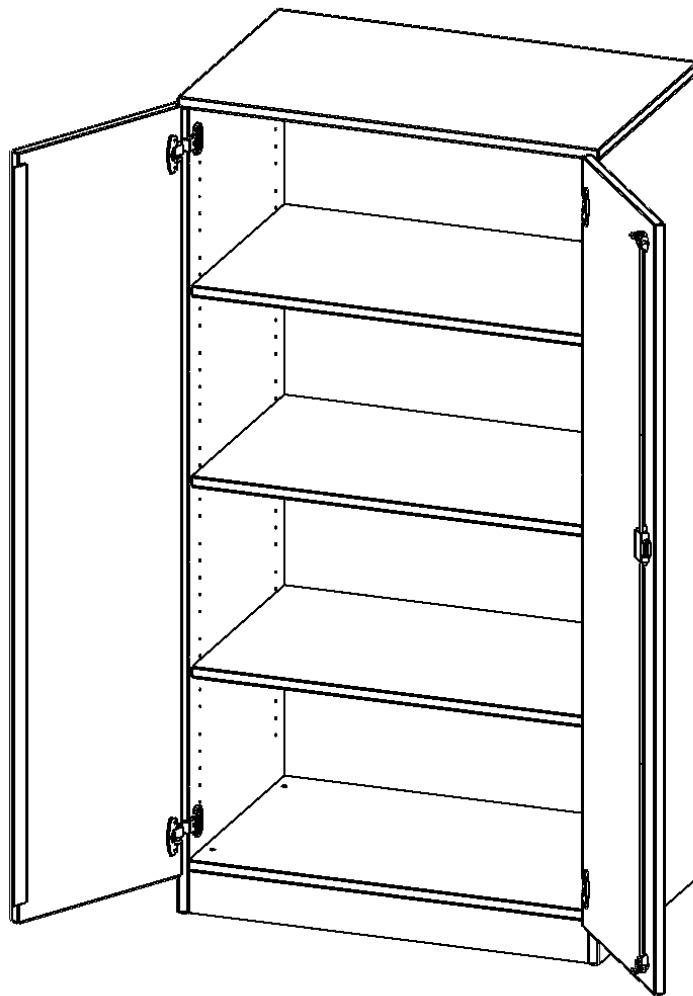

T8044T

PRODUKTDATENBLATT
WWW.CONEN-PRODUKTE.DE

SCHRANK, 4 ORDNERHÖHEN - SERIE EVO180

2 TÜREN, ABSCHLIESSBAR, MIT SOCKEL (81 MM), B/H/T: 80X154X40 CM

PRODUKTBESCHREIBUNG

Die evo180 Schränke und Regale in verschiedenen Höhen und Breiten sind ein Kernstück unseres evo180 Schrankwandprogrammes. Die Rückwand ist als Sichtrückwand ausgeführt, dementsprechend eignen sich alle evo180 Einzelschränke oder Schrankwände auch als Raumteiler.

Alle Schränke werden aus melaminharzbeschichteter E1 Feinspanplatte gefertigt, die FSC zertifiziert und formaldehydfrei sind. Als Kanten verwenden wir besonders robuste 2 mm starke ABS Kanten, die unter hoher Temperatur fest verleimt werden. Bitte wählen Sie Ihr Wunschdekor aus unserer Dekorpalette aus. Die Einlegeböden sind im Raster von 32 mm verstellbar. Unsere hochwertigen Bodenträger verfügen über einen "Ausziehstop", so wird verhindert, dass Böden mit Inhalt darauf aus dem Regal oder Schrank rutschen können. Die Türen lassen sich dank 270° öffnender Scharniere an den Korpus anlegen. Sie sind mit einem Schloss verschließbar. An den Türen befindet sich eine Staublippe.

Konfigurieren Sie Ihren Wunsch Schrank indem Sie bei den angebotenen Varianten Ihre Auswahl treffen.

EIGENSCHAFTEN

- Schrank, 4 Ordnerhöhen
- abschließbar, 3 verstellbare Einlegeböden
- Sichtrückwand
- Höhe 154 cm für Standard Ordner
- mit Sockel

Zubehör

Freistehend

Artikelnummer	T8044T	
Breite / Höhe / Tiefe	800 mm / 1540 mm / 400 mm	31.5" / 60.6" / 15.7"
Ordnerhöhen	4	
Einlegeböden	3	
Fächer	4	
Montageart	Freistehend	
Einsatzbereich	Grundschule, Weiterführende Schule, Büro und Objekt, Konferenzraum	
Material	Melaminplatte	
Bauart	Abschließbar, Untermodul	
Produktlinie	evo180	