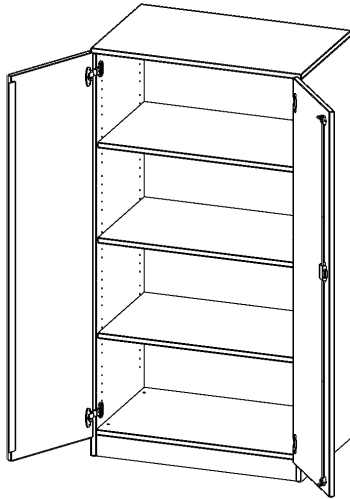

T8044T

PRODUKTDATENBLATT
WWW.CONEN-PRODUKTE.DE

SCHRANK, 4 ORDNERHÖHEN - SERIE EVO180

2 TÜREN, ABSCHLIESSBAR, MIT SOCKEL (81 MM), B/H/T: 80X154X40 CM

PRODUKTBESCHREIBUNG

Die evo180 Schränke und Regale in verschiedenen Höhen und Breiten sind ein Kernstück unseres evo180 Schrankwandprogrammes. Die Rückwand ist als Sichtrückwand ausgeführt, dementsprechend eignen sich alle evo180 Einzelschränke oder Schrankwände auch als Raumteiler.

Alle Schränke werden aus melaminharzbeschichteter E1 Feinspanplatte gefertigt, die FSC zertifiziert und formaldehydfrei sind. Als Kanten verwenden wir besonders robuste 2 mm starke ABS Kanten, die unter hoher Temperatur fest verleimt werden. Bitte wählen Sie Ihr Wunschdekor aus unserer Dekorpalette aus. Die Einlegeböden sind im Raster von 32 mm verstellbar. Unsere hochwertigen Bodenträger verfügen über einen "Ausziehstop", so wird verhindert, dass Böden mit Inhalt darauf aus dem Regal oder Schrank rutschen können. Die Türen lassen sich dank 270° öffnender Scharniere an den Korpus anlegen. Sie sind mit einem Schloss verschließbar. An den Türen befindet sich eine Staublippe.

Konfigurieren Sie Ihren Wunsch Schrank indem Sie bei den angebotenen Varianten Ihre Auswahl treffen.

EIGENSCHAFTEN

- Schrank, 4 Ordnerhöhen
- abschließbar, 3 verstellbare Einlegeböden
- Sichtrückwand
- Höhe 154 cm für Standard Ordner
- mit Sockel

Zubehör

Freistehend

Artikelnummer	T8044T	
Breite / Höhe / Tiefe	800 mm / 1540 mm / 400 mm	31.5" / 60.6" / 15.7"
Ordnerhöhen	4	
Einlegeböden	3	
Fächer	4	
Montageart	Freistehend	
Einsatzbereich	Grundschule, Weiterführende Schule, Büro und Objekt, Konferenzraum	
Material	Melaminplatte	
Bauart	Abschließbar, Untermodul	
Produktlinie	evo180	