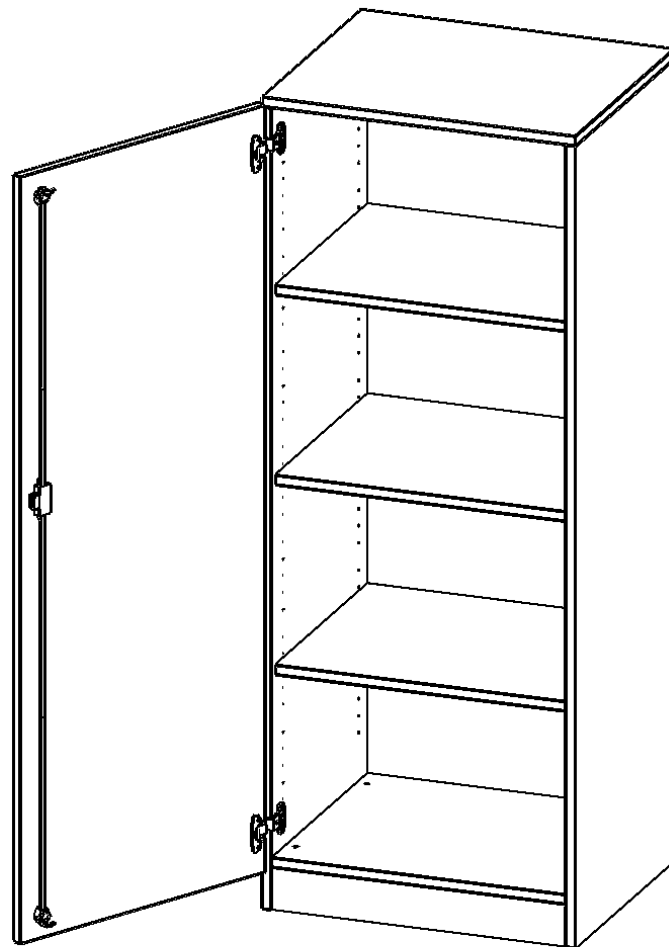

Artikelnummer	T6064TLI	
Breite / Höhe / Tiefe	600 mm / 1540 mm / 600 mm	23.6" / 60.6" / 23.6"
Ordnerhöhen	4	
Einlegeböden	3	
Fächer	4	
Montageart	Freistehend	
Einsatzbereich	Grundschule, Weiterführende Schule, Büro und Objekt, Konferenzraum	
Material	Melaminplatte	
Bauart	Abschließbar, Untermodul	
Produktlinie	evo180	

Conen Produkte GmbH
Conenstr. 4
54497 Morbach-Gonzerath
Germany

T +49 6533 75-100
F +49 6533 75-600
E info@conen-produkte.de
www.conen-produkte.de

© Copyright by Conen Produkte GmbH

20.11.2024
Seite 2/2