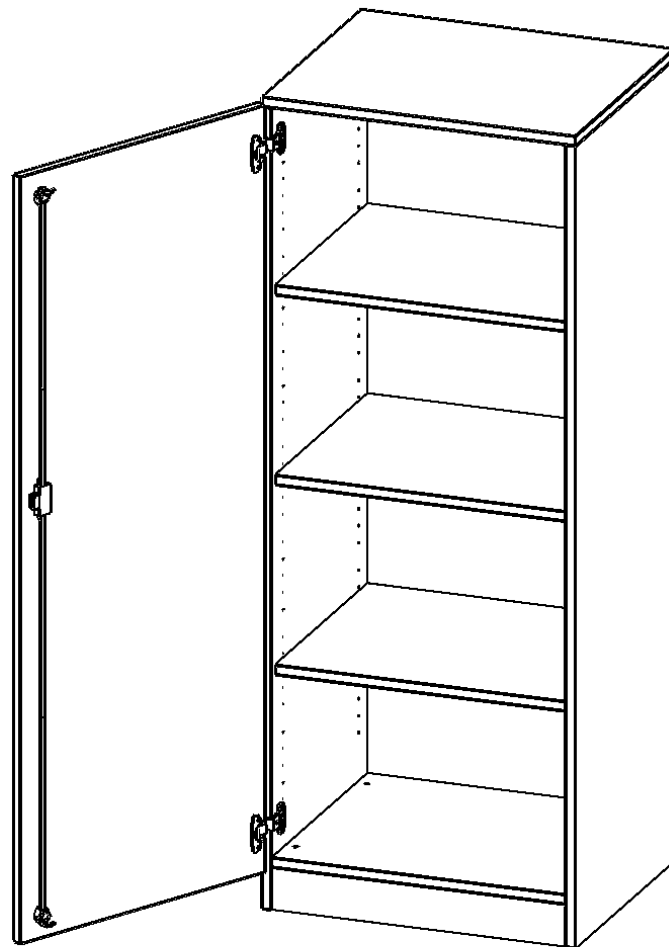

## SCHRANK, 4 ORDNERHÖHEN - SERIE EVO180

1 TÜR, ABSCHLIESSBAR, TÜR ÖFFNET NACH LINKS, MIT SOCKEL (81 MM), B/H/T: 60X154X50 CM

### PRODUKTBESCHREIBUNG

Die evo180 Schränk und -regale in verschiedenen Höhen und Breiten sind ein Kernstück unseres evo180 Schrankwandprogrammes. Die Rückwand ist als Sichtrückwand ausgeführt, dementsprechend eignen sich alle evo180 Einzelschränke oder Schrankwände auch als Raumteiler.

### EIGENSCHAFTEN

- Schrank, 4 Ordnerhöhen
- abschließbar, 3 verstellbare Einlegeböden
- Sichtrückwand
- Höhe 154 cm für Standard Ordner
- mit Sockel
- Tür öffnet nach links

### Zubehör

Freistehend

Artikelnummer	T6054TLI	
Breite / Höhe / Tiefe	600 mm / 1540 mm / 500 mm	23.6" / 60.6" / 19.7"
Ordnerhöhen	4	
Einlegeböden	3	
Fächer	4	
Montageart	Freistehend	
Einsatzbereich	Grundschule, Weiterführende Schule, Büro und Objekt, Konferenzraum	
Material	Melaminplatte	
Bauart	Abschließbar, Untermodul	
Produktlinie	evo180	