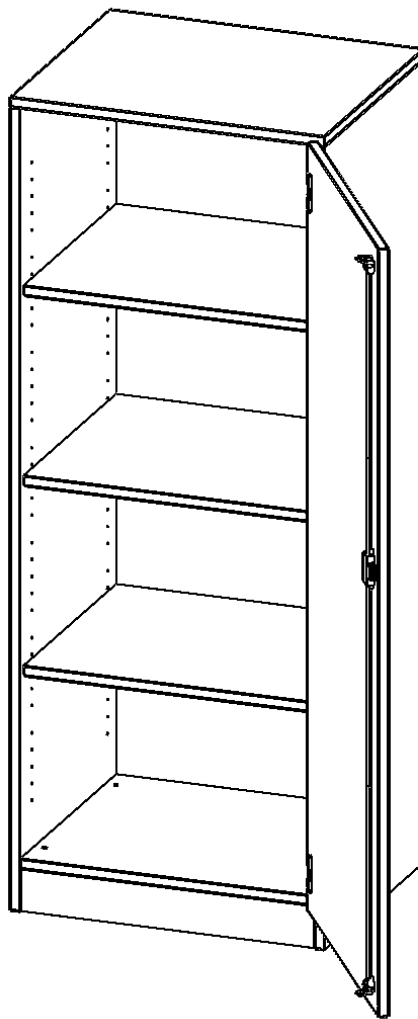

## SCHRANK, 4 ORDNERHÖHEN - SERIE EVO180

1 TÜR, ABSCHLIESSBAR, TÜR ÖFFNET NACH RECHTS, MIT SOCKEL (81 MM), B/H/T: 60X154X50 CM

### PRODUKTBESCHREIBUNG

Die evo180 Schränk und -regale in verschiedenen Höhen und Breiten sind ein Kernstück unseres evo180 Schrankwandprogrammes. Die Rückwand ist als Sichtrückwand ausgeführt, dementsprechend eignen sich alle evo180 Einzelschränke oder Schrankwände auch als Raumteiler.

### EIGENSCHAFTEN

- Schrank, 4 Ordnerhöhen
- abschließbar, 3 verstellbare Einlegeböden
- Sichtrückwand
- Höhe 154 cm für Standard Ordner
- mit Sockel
- Tür öffnet nach rechts

### Zubehör

Freistehend

Artikelnummer	T6054TRE	
Breite / Höhe / Tiefe	600 mm / 1540 mm / 500 mm	23.6" / 60.6" / 19.7"
Ordnerhöhen	4	
Einlegeböden	3	
Fächer	4	
Montageart	Freistehend	
Einsatzbereich	Grundschule, Weiterführende Schule, Büro und Objekt, Konferenzraum	
Material	Melaminplatte	
Bauart	Abschließbar, Untermodul	
Produktlinie	evo180	