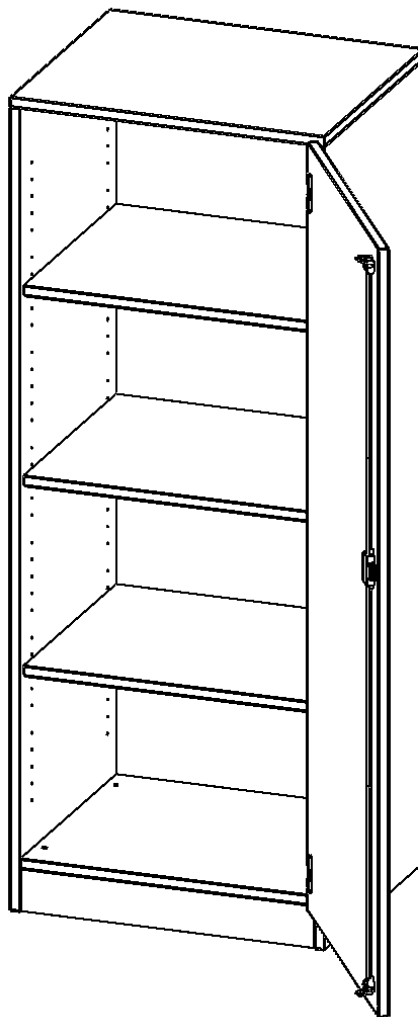

## SCHRANK, 4 ORDNERHÖHEN - SERIE EVO180

1 TÜR, ABSCHLIESSBAR, TÜR ÖFFNET NACH RECHTS, MIT SOCKEL (81 MM), B/H/T: 60X154X40 CM

### PRODUKTBESCHREIBUNG

Die evo180 Schränke und -regale in verschiedenen Höhen und Breiten sind ein Kernstück unseres evo180 Schrankwandprogrammes. Die Rückwand ist als Sichtrückwand ausgeführt, dementsprechend eignen sich alle evo180 Einzelschränke oder Schrankwände auch als Raumteiler.

### EIGENSCHAFTEN

- Schrank, 4 Ordnerhöhen
- abschließbar, 3 verstellbare Einlegeböden
- Sichtrückwand
- Höhe 154 cm für Standard Ordner
- mit Sockel
- Tür öffnet nach rechts

### Zubehör

Freistehend

Artikelnummer	T6044TRE	
Breite / Höhe / Tiefe	600 mm / 1540 mm / 400 mm	23.6" / 60.6" / 15.7"
Ordnerhöhen	4	
Einlegeböden	3	
Fächer	4	
Montageart	Freistehend	
Einsatzbereich	Grundschule, Weiterführende Schule, Büro und Objekt, Konferenzraum	
Material	Melaminplatte	
Bauart	Abschließbar, Untermodul	
Produktlinie	evo180	