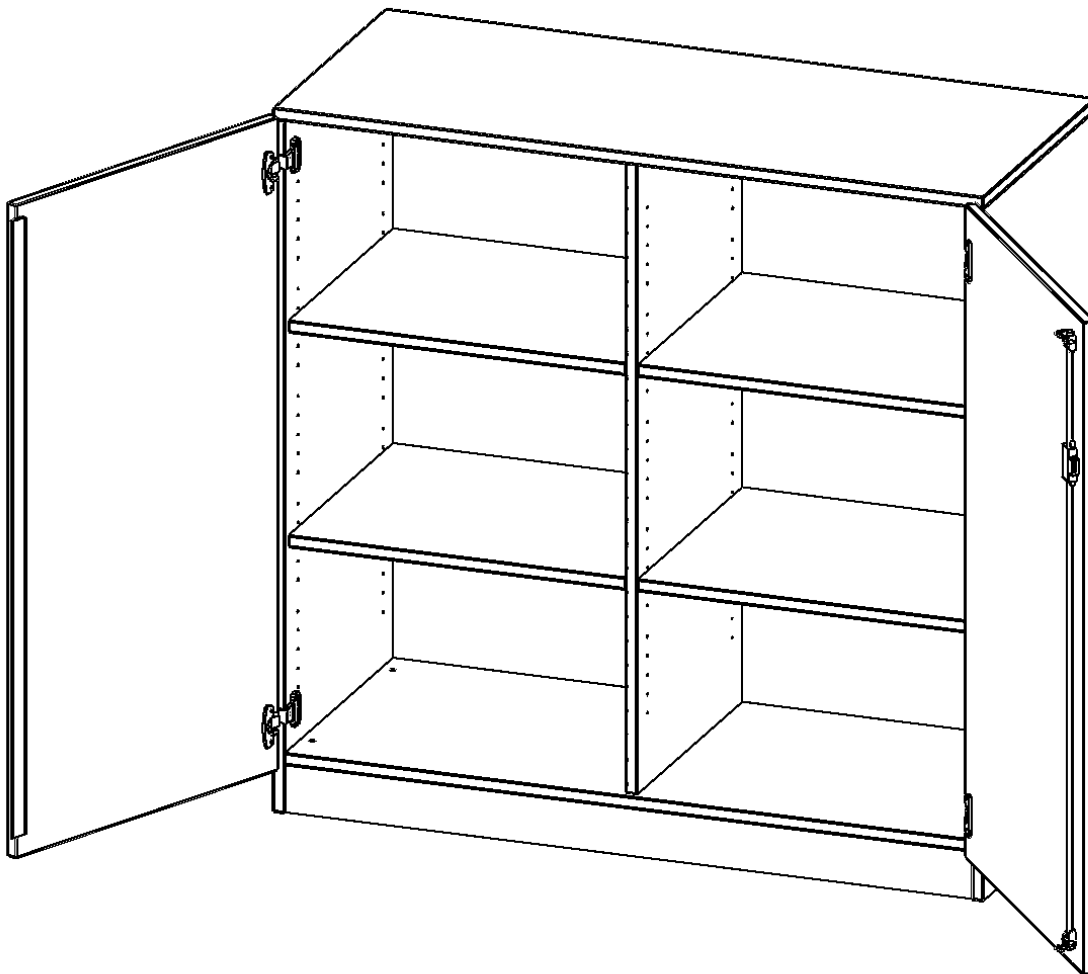

T12053TM

PRODUKTDATENBLATT
WWW.CONEN-PRODUKTE.DE

SCHRANK, 3 ORDNERHÖHEN - SERIE EVO180

2 TÜREN, ABSCHLIESSBAR, MIT MITTELWAND, MIT SOCKEL (81 MM), B/H/T: 120X118X50 CM

PRODUKTBESCHREIBUNG

Die evo180 Schränke und Regale in verschiedenen Höhen und Breiten sind ein Kernstück unseres evo180 Schrankwandprogrammes. Die Rückwand ist als Sichtrückwand ausgeführt, dementsprechend eignen sich alle evo180 Einzelschränke oder Schrankwände auch als Raumteiler.

Alle Schränke werden aus melaminharzbeschichteter E1 Feinspanplatte gefertigt, die FSC zertifiziert und formaldehydfrei sind. Als Kanten verwenden wir besonders robuste 2 mm starke ABS Kanten, die unter hoher Temperatur fest verleimt werden. Bitte wählen Sie Ihr Wunschdekor aus unserer Dekorpalette aus. Die Einlegeböden sind im Raster von 32 mm verstellbar. Unsere hochwertigen Bodenträger verfügen über einen "Ausziehstop", so wird verhindert, dass Böden mit Inhalt darauf aus dem Regal oder Schrank rutschen können. Die Türen lassen sich dank 270° öffnender Scharniere an den Korpus anlegen. Sie sind mit einem Schloss verschließbar. An den Türen befindet sich eine Staublippe.

Konfigurieren Sie Ihren Wunsch Schrank indem Sie bei den angebotenen Varianten Ihre Auswahl treffen.

EIGENSCHAFTEN

- Schrank, 3 Ordnerhöhen
- abschließbar, 4 verstellbare Einlegeböden
- mit Mittelwand, Sichtrückwand
- Höhe 118 cm für Standard Ordner
- mit Sockel

Zubehör

Freistehend

20.11.2024
Seite 1/2

| | | |
|-----------------------|--|-----------------------|
| Artikelnummer | T12053TM | |
| Breite / Höhe / Tiefe | 1200 mm / 1180 mm / 500 mm | 47.2" / 46.5" / 19.7" |
| Ordnerhöhen | 3 | |
| Einlegeböden | 4 | |
| Fächer | 6 | |
| Montageart | Freistehend | |
| Einsatzbereich | Grundschule, Weiterführende Schule, Büro und Objekt, Konferenzraum | |
| Material | Melaminplatte | |
| Bauart | Abschließbar, Mittelwand, Untermodul | |
| Produktlinie | evo180 | |