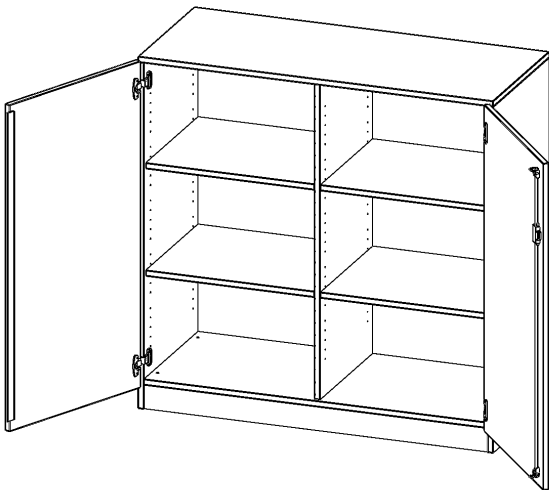

T12053TM

PRODUKTDATENBLATT
WWW.CONEN-PRODUKTE.DE

SCHRANK, 3 ORDNERHÖHEN - SERIE EVO180

2 TÜREN, ABSCHLIESSBAR, MIT MITTELWAND, MIT SOCKEL (81 MM), B/H/T: 120X118X50 CM

PRODUKTBESCHREIBUNG

Die evo180 Schränke und Regale in verschiedenen Höhen und Breiten sind ein Kernstück unseres evo180 Schrankwandprogrammes. Die Rückwand ist als Sichtrückwand ausgeführt, dementsprechend eignen sich alle evo180 Einzelschränke oder Schrankwände auch als Raumteiler.

Alle Schränke werden aus melaminharzbeschichteter E1 Feinspanplatte gefertigt, die FSC zertifiziert und formaldehydfrei sind. Als Kanten verwenden wir besonders robuste 2 mm starke ABS Kanten, die unter hoher Temperatur fest verleimt werden. Bitte wählen Sie Ihr Wunschdekor aus unserer Dekorpalette aus. Die Einlegeböden sind im Raster von 32 mm verstellbar. Unsere hochwertigen Bodenträger verfügen über einen "Ausziehstop", so wird verhindert, dass Böden mit Inhalt darauf aus dem Regal oder Schrank rutschen können. Die Türen lassen sich dank 270° öffnender Scharniere an den Korpus anlegen. Sie sind mit einem Schloss verschließbar. An den Türen befindet sich eine Staublippe.

Konfigurieren Sie Ihren Wunsch Schrank indem Sie bei den angebotenen Varianten Ihre Auswahl treffen.

EIGENSCHAFTEN

- Schrank, 3 Ordnerhöhen
- abschließbar, 4 verstellbare Einlegeböden
- mit Mittelwand, Sichtrückwand
- Höhe 118 cm für Standard Ordner
- mit Sockel

Zubehör

Freistehend

20.11.2024
Seite 1/2

| | | |
|-----------------------|--|-----------------------|
| Artikelnummer | T12053TM | |
| Breite / Höhe / Tiefe | 1200 mm / 1180 mm / 500 mm | 47.2" / 46.5" / 19.7" |
| Ordnerhöhen | 3 | |
| Einlegeböden | 4 | |
| Fächer | 6 | |
| Montageart | Freistehend | |
| Einsatzbereich | Grundschule, Weiterführende Schule, Büro und Objekt, Konferenzraum | |
| Material | Melaminplatte | |
| Bauart | Abschließbar, Mittelwand, Untermodul | |
| Produktlinie | evo180 | |