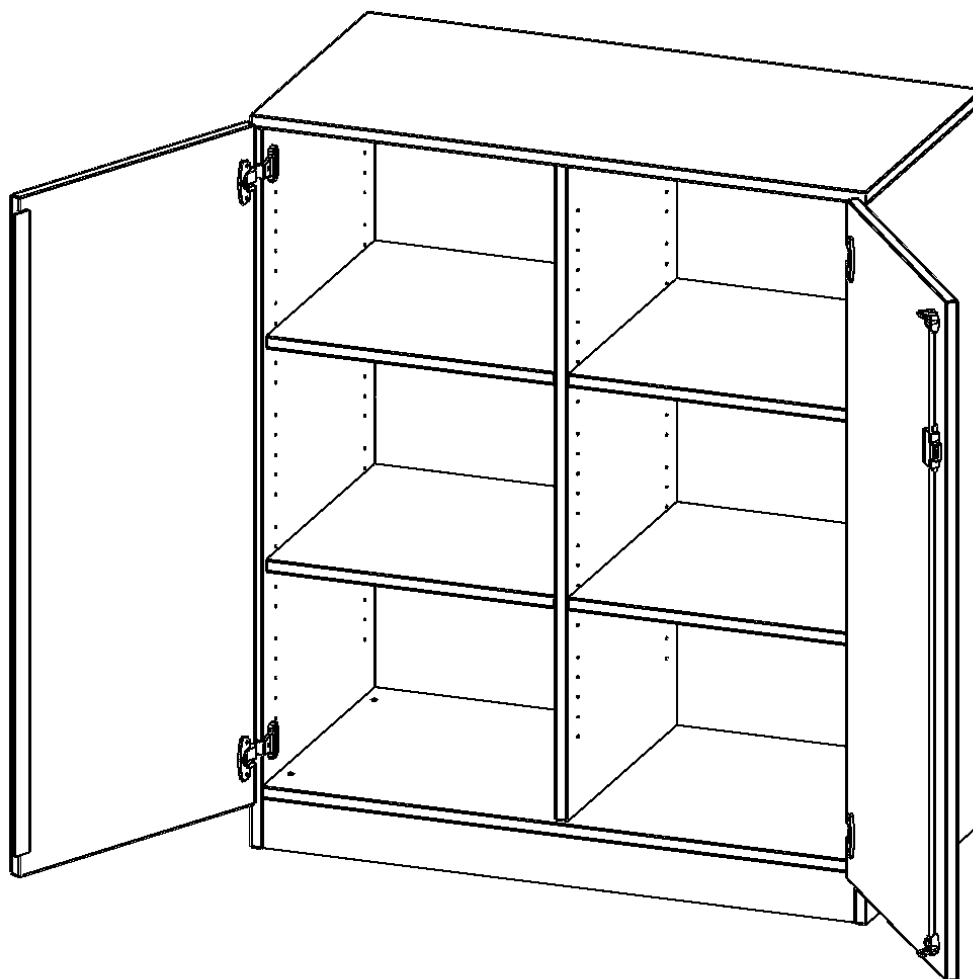

T10043TM

PRODUKTDATENBLATT
WWW.CONEN-PRODUKTE.DE

SCHRANK, 3 ORDNERHÖHEN - SERIE EVO180

2 TÜREN, ABSCHLIESSBAR, MIT MITTELWAND, MIT SOCKEL (81 MM), B/H/T: 100X118X40 CM

PRODUKTBE SCHREIBUNG

Die evo180 Schränke und Regale in verschiedenen Höhen und Breiten sind ein Kernstück unseres evo180 Schrankwandprogrammes. Die Rückwand ist als Sichtrückwand ausgeführt, dementsprechend eignen sich alle evo180 Einzelschränke oder Schrankwände auch als Raumteiler.

Alle Schränke werden aus melaminharzbeschichteter E1 Feinspanplatte gefertigt, die FSC zertifiziert und formaldehydfrei sind. Als Kanten verwenden wir besonders robuste 2 mm starke ABS Kanten, die unter hoher Temperatur fest verleimt werden. Bitte wählen Sie Ihr Wunschdekor aus unserer Dekorpalette aus. Die Einlegeböden sind im Raster von 32 mm verstellbar. Unsere hochwertigen Bodenträger verfügen über einen "Ausziehstop", so wird verhindert, dass Böden mit Inhalt darauf aus dem Regal oder Schrank rutschen können. Die Türen lassen sich dank 270° öffnender Scharniere an den Korpus anlegen. Sie sind mit einem Schloss verschließbar. An den Türen befindet sich eine Staublippe.

Konfigurieren Sie Ihren Wunsch Schrank indem Sie bei den angebotenen Varianten Ihre Auswahl treffen.

EIGENSCHAFTEN

- Schrank, 3 Ordnerhöhen
- abschließbar, 4 verstellbare Einlegeböden
- mit Mittelwand, Sichtrückwand
- Höhe 118 cm für Standard Ordner
- mit Sockel

Zubehör

Freistehend

| | | |
|-----------------------|--|-----------------------|
| Artikelnummer | T10043TM | |
| Breite / Höhe / Tiefe | 1000 mm / 1180 mm / 400 mm | 39.4" / 46.5" / 15.7" |
| Gewicht | 68 kg | 149.9 lbs |
| Ordnerhöhen | 3 | |
| Einlegeböden | 4 | |
| Fächer | 6 | |
| Montageart | Freistehend | |
| Einsatzbereich | Grundschule, Weiterführende Schule, Büro und Objekt, Konferenzraum | |
| Material | Melaminplatte | |
| Bauart | Abschließbar, Mittelwand, Untermodul | |
| Produktlinie | evo180 | |