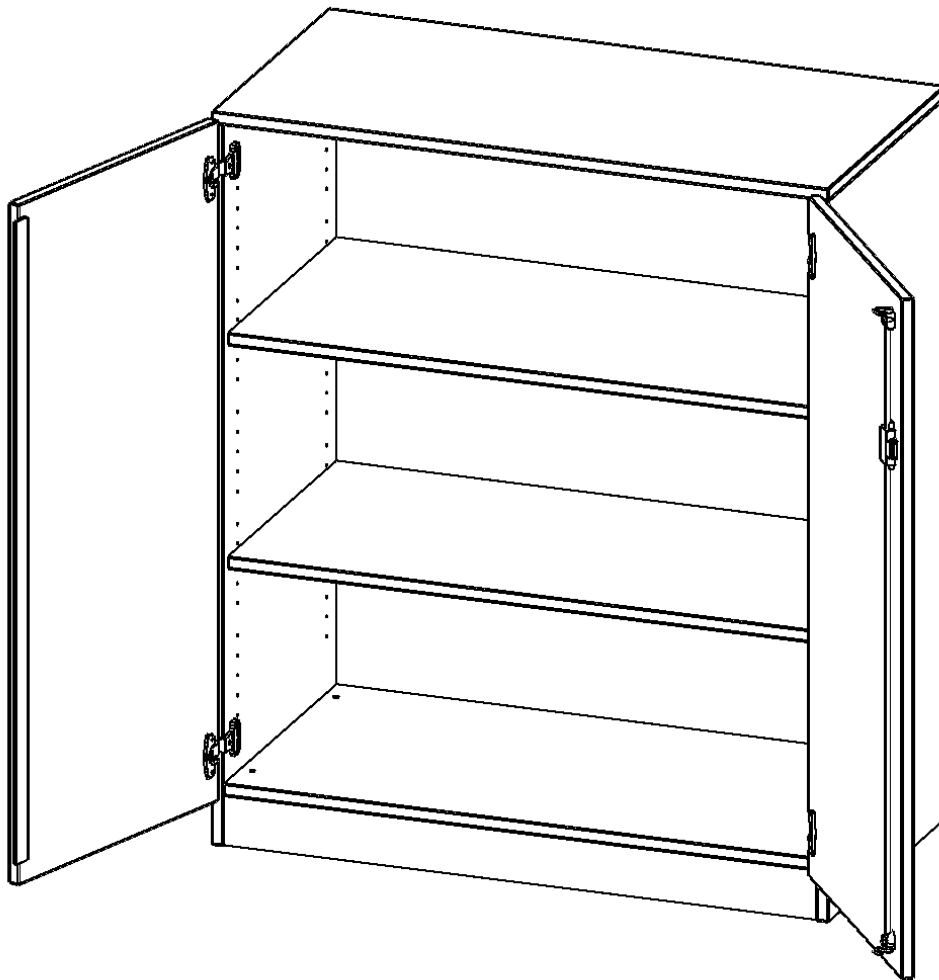

### PRODUKTBESCHREIBUNG

Die evo180 Schränke und Regale in verschiedenen Höhen und Breiten sind ein Kernstück unseres evo180 Schrankwandprogrammes. Die Rückwand ist als Sichtrückwand ausgeführt, dementsprechend eignen sich alle evo180 Einzelschränke oder Schrankwände auch als Raumteiler.

Alle Schränke werden aus melaminharzbeschichteter E1 Feinspanplatte gefertigt, die FSC zertifiziert und formaldehydfrei sind. Als Kanten verwenden wir besonders robuste 2 mm starke ABS Kanten, die unter hoher Temperatur fest verleimt werden. Bitte wählen Sie Ihr Wunschdekor aus unserer Dekorpalette aus. Die Einlegeböden sind im Raster von 32 mm verstellbar. Unsere hochwertigen Bodenträger verfügen über einen "Ausziehstop", so wird verhindert, dass Böden mit Inhalt darauf aus dem Regal oder Schrank rutschen können. Die Türen lassen sich dank 270° öffnender Scharniere an den Korpus anlegen. Sie sind mit einem Schloss verschließbar. An den Türen befindet sich eine Staublippe.

### EIGENSCHAFTEN

- Schrank, 3 Ordnerhöhen
- abschließbar, 2 verstellbare Einlegeböden
- Sichtrückwand
- Höhe 118 cm für Standard Ordner
- mit Sockel

### Zubehör

Freistehend

Artikelnummer	T10063T	
Breite / Höhe / Tiefe	1000 mm / 1180 mm / 600 mm	39.4" / 46.5" / 23.6"
Ordnerhöhen	3	
Einlegeböden	2	
Fächer	3	
Montageart	Freistehend	
Einsatzbereich	Grundschule, Weiterführende Schule, Büro und Objekt, Konferenzraum	
Material	Melaminplatte	
Bauart	Abschließbar, Untermodul	
Produktlinie	evo180	