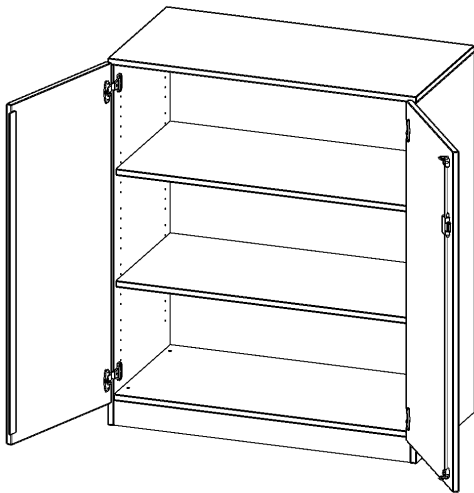

## SCHRANK, 3 ORDNERHÖHEN - SERIE EVO180

2 TÜREN, ABSCHLIESSBAR, MIT SOCKEL (81 MM), B/H/T: 100X118X60 CM

### PRODUKTBESCHREIBUNG

Die evo180 Schränke und Regale in verschiedenen Höhen und Breiten sind ein Kernstück unseres evo180 Schrankwandprogrammes. Die Rückwand ist als Sichtrückwand ausgeführt, dementsprechend eignen sich alle evo180 Einzelschränke oder Schrankwände auch als Raumteiler.

Alle Schränke werden aus melaminharzbeschichteter E1 Feinspanplatte gefertigt, die FSC zertifiziert und formaldehydfrei sind. Als Kanten verwenden wir besonders robuste 2 mm starke ABS Kanten, die unter hoher Temperatur fest verleimt werden. Bitte wählen Sie Ihr Wunschdekor aus unserer Dekorpalette aus. Die Einlegeböden sind im Raster von 32 mm verstellbar. Unsere hochwertigen Bodenträger verfügen über einen "Ausziehstop", so wird verhindert, dass Böden mit Inhalt darauf aus dem Regal oder Schrank rutschen können. Die Türen lassen sich dank 270° öffnender Scharniere an den Korpus anlegen. Sie sind mit einem Schloss verschließbar. An den Türen befindet sich eine Staublippe.

### EIGENSCHAFTEN

- Schrank, 3 Ordnerhöhen
- abschließbar, 2 verstellbare Einlegeböden
- Sichtrückwand
- Höhe 118 cm für Standard Ordner
- mit Sockel