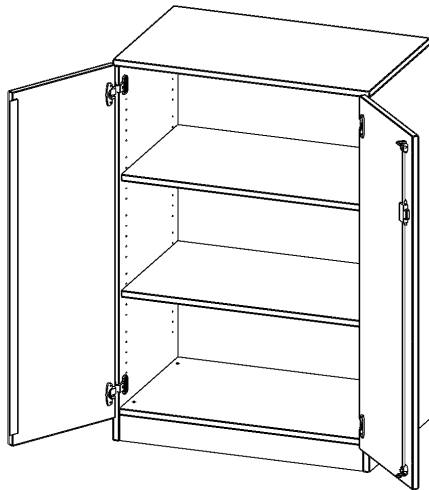

T8043T

PRODUKTDATENBLATT
WWW.CONEN-PRODUKTE.DE

SCHRANK, 3 ORDNERHÖHEN - SERIE EVO180

2 TÜREN, ABSCHLIESSBAR, MIT SOCKEL (81 MM), B/H/T: 80X118X40 CM

PRODUKTBESCHREIBUNG

Die evo180 Schränke und Regale in verschiedenen Höhen und Breiten sind ein Kernstück unseres evo180 Schrankwandprogrammes. Die Rückwand ist als Sichtrückwand ausgeführt, dementsprechend eignen sich alle evo180 Einzelschränke oder Schrankwände auch als Raumteiler.

Alle Schränke werden aus melaminharzbeschichteter E1 Feinspanplatte gefertigt, die FSC zertifiziert und formaldehydfrei sind. Als Kanten verwenden wir besonders robuste 2 mm starke ABS Kanten, die unter hoher Temperatur fest verleimt werden. Bitte wählen Sie Ihr Wunschdekor aus unserer Dekorpalette aus. Die Einlegeböden sind im Raster von 32 mm verstellbar. Unsere hochwertigen Bodenträger verfügen über einen "Ausziehstop", so wird verhindert, dass Böden mit Inhalt darauf aus dem Regal oder Schrank rutschen können. Die Türen lassen sich dank 270° öffnender Scharniere an den Korpus anlegen. Sie sind mit einem Schloss verschließbar. An den Türen befindet sich eine Staublippe.

Konfigurieren Sie Ihren Wunsch Schrank indem Sie bei den angebotenen Varianten Ihre Auswahl treffen.

EIGENSCHAFTEN

- Schrank, 3 Ordnerhöhen
- abschließbar, 2 verstellbare Einlegeböden
- Sichtrückwand
- Höhe 118 cm für Standard Ordner
- mit Sockel

Zubehör

Freistehend

20.11.2024
Seite 1/2

Artikelnummer	T8043T	
Breite / Höhe / Tiefe	800 mm / 1180 mm / 400 mm	31.5" / 46.5" / 15.7"
Ordnerhöhen	3	
Einlegeböden	2	
Fächer	3	
Montageart	Freistehend	
Einsatzbereich	Grundschule, Weiterführende Schule, Büro und Objekt, Konferenzraum	
Material	Melaminplatte	
Bauart	Abschließbar, Untermodul	
Produktlinie	evo180	