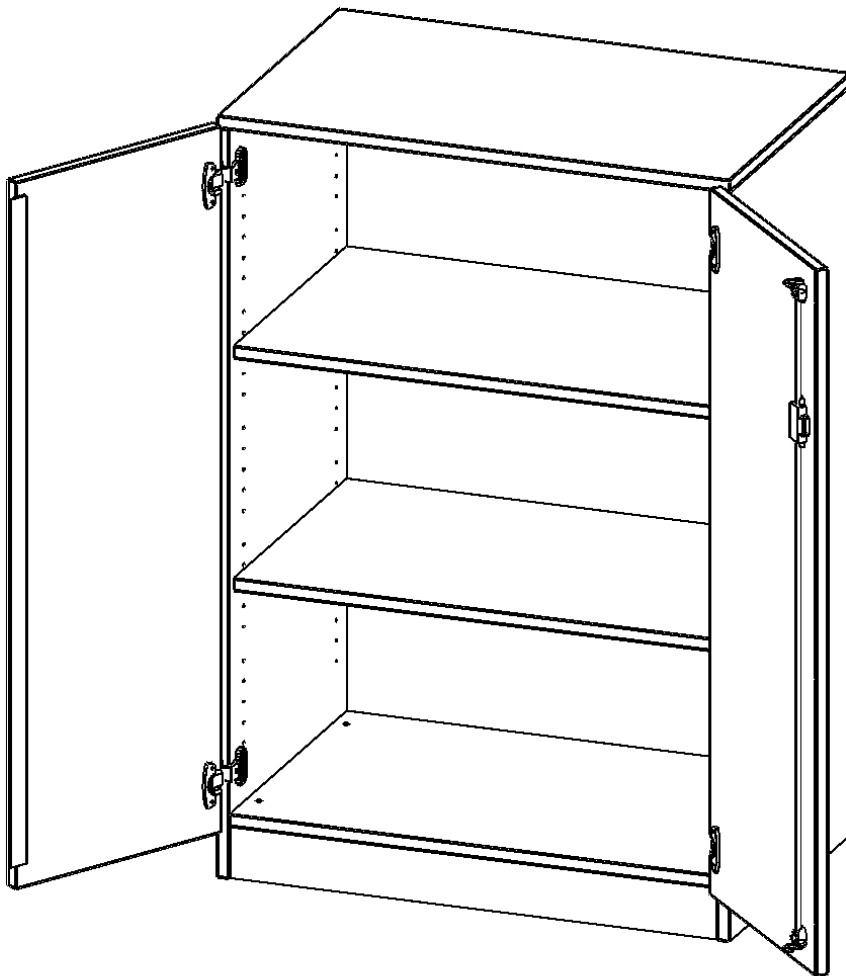

T8043T

PRODUKTDATENBLATT
WWW.CONEN-PRODUKTE.DE

SCHRANK, 3 ORDNERHÖHEN - SERIE EVO180

2 TÜREN, ABSCHLIESSBAR, MIT SOCKEL (81 MM), B/H/T: 80X118X40 CM

PRODUKTBESCHREIBUNG

Die evo180 Schränke und Regale in verschiedenen Höhen und Breiten sind ein Kernstück unseres evo180 Schrankwandprogrammes. Die Rückwand ist als Sichtrückwand ausgeführt, dementsprechend eignen sich alle evo180 Einzelschränke oder Schrankwände auch als Raumteiler.

Alle Schränke werden aus melaminharzbeschichteter E1 Feinspanplatte gefertigt, die FSC zertifiziert und formaldehydfrei sind. Als Kanten verwenden wir besonders robuste 2 mm starke ABS Kanten, die unter hoher Temperatur fest verleimt werden. Bitte wählen Sie Ihr Wunschdekor aus unserer Dekorpalette aus. Die Einlegeböden sind im Raster von 32 mm verstellbar. Unsere hochwertigen Bodenträger verfügen über einen "Ausziehstop", so wird verhindert, dass Böden mit Inhalt darauf aus dem Regal oder Schrank rutschen können. Die Türen lassen sich dank 270° öffnender Scharniere an den Korpus anlegen. Sie sind mit einem Schloss verschließbar. An den Türen befindet sich eine Staublippe.

Konfigurieren Sie Ihren Wunsch Schrank indem Sie bei den angebotenen Varianten Ihre Auswahl treffen.

EIGENSCHAFTEN

- Schrank, 3 Ordnerhöhen
- abschließbar, 2 verstellbare Einlegeböden
- Sichtrückwand
- Höhe 118 cm für Standard Ordner
- mit Sockel

Zubehör

Freistehend

20.11.2024
Seite 1/2

Artikelnummer	T8043T	
Breite / Höhe / Tiefe	800 mm / 1180 mm / 400 mm	31.5" / 46.5" / 15.7"
Ordnerhöhen	3	
Einlegeböden	2	
Fächer	3	
Montageart	Freistehend	
Einsatzbereich	Grundschule, Weiterführende Schule, Büro und Objekt, Konferenzraum	
Material	Melaminplatte	
Bauart	Abschließbar, Untermodul	
Produktlinie	evo180	