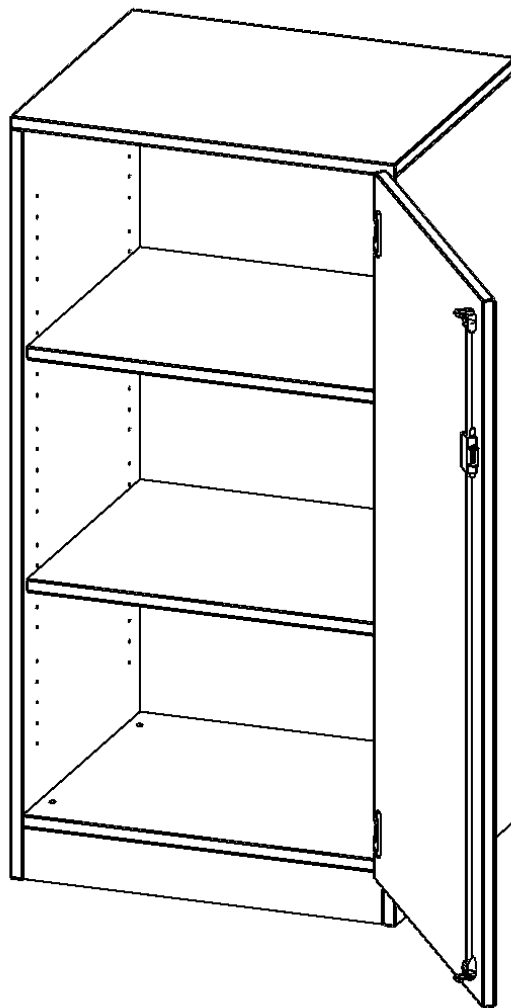

## SCHRANK, 3 ORDNERHÖHEN - SERIE EVO180

1 TÜR, ABSCHLIESSBAR, TÜR ÖFFNET NACH RECHTS, MIT SOCKEL (81 MM), B/H/T: 60X118X50 CM

### PRODUKTBESCHREIBUNG

Die evo180 Schränk und -regale in verschiedenen Höhen und Breiten sind ein Kernstück unseres evo180 Schrankwandprogrammes. Die Rückwand ist als Sichtrückwand ausgeführt, dementsprechend eignen sich alle evo180 Einzelschränke oder Schrankwände auch als Raumteiler.

### EIGENSCHAFTEN

- Schrank, 3 Ordnerhöhen
- abschließbar, 4 verstellbare Einlegeböden
- Sichtrückwand
- Höhe 118 cm für Standard Ordner
- mit Sockel
- Tür öffnet rechts

### Zubehör

Freistehend

20.11.2024  
Seite 1/2

Artikelnummer	T6053TRE	
Breite / Höhe / Tiefe	600 mm / 1180 mm / 500 mm	23.6" / 46.5" / 19.7"
Ordnerhöhen	3	
Einlegeböden	2	
Fächer	3	
Montageart	Freistehend	
Einsatzbereich	Grundschule, Weiterführende Schule, Büro und Objekt, Konferenzraum	
Material	Melaminplatte	
Bauart	Abschließbar, Untermodul	
Produktlinie	evo180	