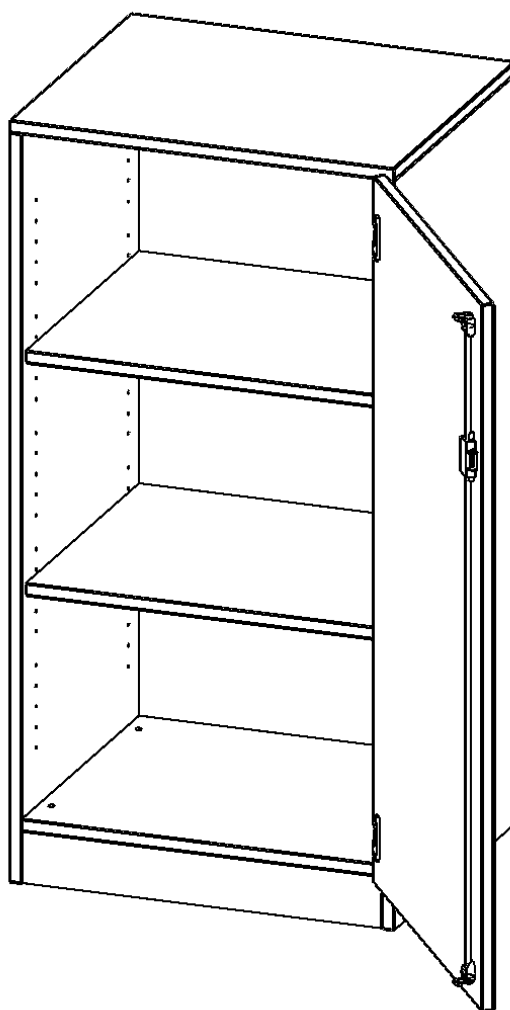

## SCHRANK, 3 ORDNERHÖHEN - SERIE EVO180

1 TÜR, ABSCHLIESSBAR, TÜR ÖFFNET NACH RECHTS, MIT SOCKEL (81 MM), B/H/T: 60X118X40 CM

### PRODUKTBESCHREIBUNG

Die evo180 Schränk und -regale in verschiedenen Höhen und Breiten sind ein Kernstück unseres evo180 Schrankwandprogrammes. Die Rückwand ist als Sichtrückwand ausgeführt, dementsprechend eignen sich alle evo180 Einzelschränke oder Schrankwände auch als Raumteiler.

### EIGENSCHAFTEN

- Schrank, 3 Ordnerhöhen
- abschließbar, 4 verstellbare Einlegeböden
- Sichtrückwand
- Höhe 118 cm für Standard Ordner
- mit Sockel
- Tür öffnet rechts

### Zubehör

Freistehend

Artikelnummer	T6043TRE	
Breite / Höhe / Tiefe	600 mm / 1180 mm / 400 mm	23.6" / 46.5" / 15.7"
Ordnerhöhen	3	
Einlegeböden	2	
Fächer	3	
Montageart	Freistehend	
Einsatzbereich	Grundschule, Weiterführende Schule, Büro und Objekt, Konferenzraum	
Material	Melaminplatte	
Bauart	Abschließbar, Untermodul	
Produktlinie	evo180	