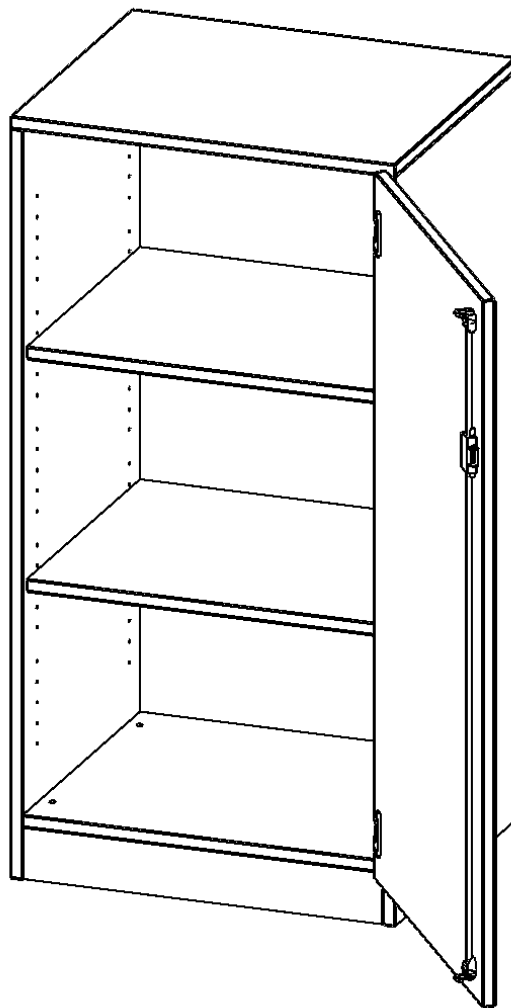

T6043TRE

PRODUKTDATENBLATT
WWW.CONEN-PRODUKTE.DE

SCHRANK, 3 ORDNERHÖHEN - SERIE EVO180

1 TÜR, ABSCHLIESSBAR, TÜR ÖFFNET NACH RECHTS, MIT SOCKEL (81 MM), B/H/T: 60X118X40 CM

PRODUKTBESCHREIBUNG

Die evo180 Schränk und -regale in verschiedenen Höhen und Breiten sind ein Kernstück unseres evo180 Schrankwandprogrammes. Die Rückwand ist als Sichtrückwand ausgeführt, dementsprechend eignen sich alle evo180 Einzelschränke oder Schrankwände auch als Raumteiler.

Alle Schränke werden aus melaminharzbeschichteter E1 Feinspanplatte gefertigt, die FSC zertifiziert und formaldehydfrei sind. Als Kanten verwenden wir besonders robuste 2 mm starke ABS Kanten, die unter hoher Temperatur fest verleimt werden. Bitte wählen Sie Ihr Wunschdekor aus unserer Dekorpalette aus. Die Einlegeböden sind im Raster von 32 mm verstellbar. Unsere hochwertigen Bodenträger verfügen über einen "Ausziehstop", so wird verhindert, dass Böden mit Inhalt darauf aus dem Regal oder Schrank rutschen können. Die Türen lassen sich dank 270° öffnender Scharniere an den Korpus anlegen. Sie sind mit einem Schloss verschließbar. An den Türen befindet sich eine Staublippe.

Konfigurieren Sie Ihren Wunsch Schrank indem Sie bei den angebotenen Varianten Ihre Auswahl treffen.

EIGENSCHAFTEN

- Schrank, 3 Ordnerhöhen
- abschließbar, 4 verstellbare Einlegeböden
- Sichtrückwand
- Höhe 118 cm für Standard Ordner
- mit Sockel
- Tür öffnet rechts

Zubehör

Freistehend

| | | |
|-----------------------|--|-----------------------|
| Artikelnummer | T6043TRE | |
| Breite / Höhe / Tiefe | 600 mm / 1180 mm / 400 mm | 23.6" / 46.5" / 15.7" |
| Ordnerhöhen | 3 | |
| Einlegeböden | 2 | |
| Fächer | 3 | |
| Montageart | Freistehend | |
| Einsatzbereich | Grundschule, Weiterführende Schule, Büro und Objekt, Konferenzraum | |
| Material | Melaminplatte | |
| Bauart | Abschließbar, Untermodul | |
| Produktlinie | evo180 | |