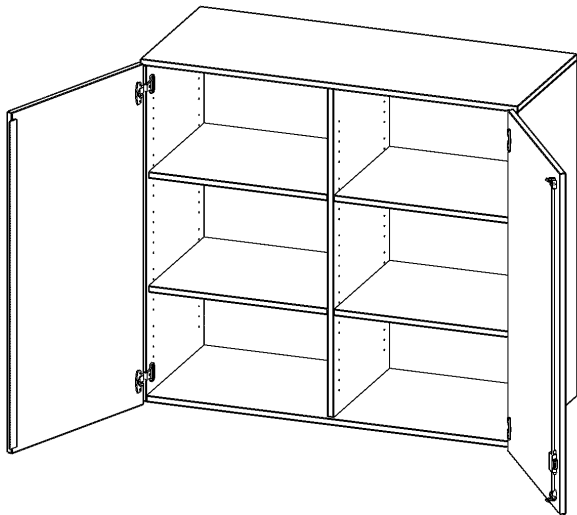

T12063ATM

PRODUKTDATENBLATT
WWW.CONEN-PRODUKTE.DE

AUFSATZSCHRANK, 3 ORDNERHÖHEN - SERIE EVO180

2 TÜREN, ABSCHLIESSBAR, MIT MITTELWAND, B/H/T: 120X108X60 CM

PRODUKTBESCHREIBUNG

Die evo180 Aufsatzschränke und -regale in verschiedenen Höhen und Breiten sind ein Kernstück unseres evo180 Schrankwandprogrammes. Sie bieten Ihnen die Möglichkeit, Ihre Raumhöhe immer optimal auszunutzen und im wahrsten Sinne des Wortes "noch einen drauf zu setzen". Die Aufsatzschränke werden als Ergänzung zu unseren Basis Schränken angeboten und bei Lieferung optional durch unser Team mit dem jeweiligen Unterschrank fest verschraubt. Die Rückwand ist als Sichrückwand ausgeführt, dementsprechend eignen sich alle evo180 Einzelschränke oder Schrankwände auch als Raumteiler.

Alle Aufsatzschränke werden aus melaminharzbeschichteter E1 Feinspanplatte gefertigt, die FSC zertifiziert und formaldehydfrei sind. Als Kanten verwenden wir besonders robuste 2 mm starke ABS Kanten, die unter hoher Temperatur fest verleimt werden. Bitte wählen Sie Ihr Wunschdekor aus unserer Dekorpalette aus. Die Einlegeböden sind im Raster von 32 mm verstellbar. Unsere hochwertigen Bodenträger verfügen über einen "Ausziehstop", so wird verhindert, dass Böden mit Inhalt darauf aus dem Regal oder Schrank rutschen können. Die Türen lassen sich dank 270° öffnender Scharniere an den Korpus anlegen. Sie sind mit einem Schloss verschließbar. An den Türen befindet sich eine Staublippe.

EIGENSCHAFTEN

- Aufsatzschrank, 3 Ordnerhöhen
- abschließbar, 4 Einlegeböden
- mit Mittelwand, Sichrückwand
- Höhe 108 cm für Standard Ordner
- wird mit Unterschrank verschraubt

Zubehör

Freistehend

Artikelnummer	T12063ATM	
Breite / Höhe / Tiefe	1200 mm / 1080 mm / 600 mm	47.2" / 42.5" / 23.6"
Ordnerhöhen	3	
Einlegeböden	4	
Fächer	6	
Montageart	Freistehend	
Einsatzbereich	Grundschule, Weiterführende Schule, Büro und Objekt, Konferenzraum	
Material	Melaminplatte	
Bauart	Abschließbar, Aufsatzmodul, Mittelwand	
Produktlinie	evo180	