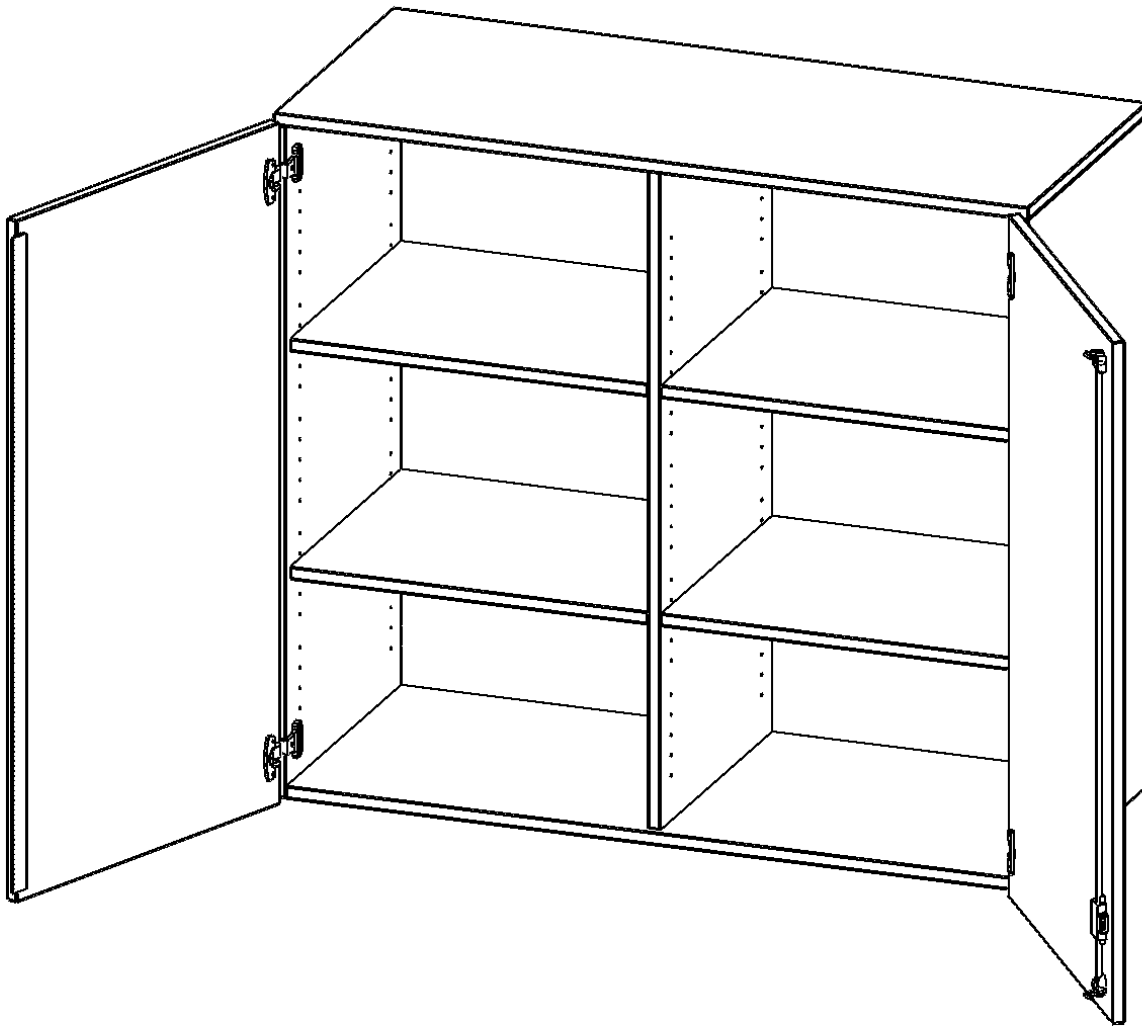

T12063ATM

PRODUKTDATENBLATT
WWW.CONEN-PRODUKTE.DE

AUFSATZSCHRANK, 3 ORDNERHÖHEN - SERIE EVO180

2 TÜREN, ABSCHLIESSBAR, MIT MITTELWAND, B/H/T: 120X108X60 CM

PRODUKTBESCHREIBUNG

Die evo180 Aufsatzschränke und -regale in verschiedenen Höhen und Breiten sind ein Kernstück unseres evo180 Schrankwandprogrammes. Sie bieten Ihnen die Möglichkeit, Ihre Raumhöhe immer optimal auszunutzen und im wahrsten Sinne des Wortes "noch einen drauf zu setzen". Die Aufsatzschränke werden als Ergänzung zu unseren Basis Schränken angeboten und bei Lieferung optional durch unser Team mit dem jeweiligen Unterschrank fest verschraubt. Die Rückwand ist als Sichrückwand ausgeführt, dementsprechend eignen sich alle evo180 Einzelschränke oder Schrankwände auch als Raumteiler.

Alle Aufsatzschränke werden aus melaminharzbeschichteter E1 Feinspanplatte gefertigt, die FSC zertifiziert und formaldehydfrei sind. Als Kanten verwenden wir besonders robuste 2 mm starke ABS Kanten, die unter hoher Temperatur fest verleimt werden. Bitte wählen Sie Ihr Wunschdekor aus unserer Dekorpalette aus. Die Einlegeböden sind im Raster von 32 mm verstellbar. Unsere hochwertigen Bodenträger verfügen über einen "Ausziehstop", so wird verhindert, dass Böden mit Inhalt darauf aus dem Regal oder Schrank rutschen können. Die Türen lassen sich dank 270° öffnender Scharniere an den Korpus anlegen. Sie sind mit einem Schloss verschließbar. An den Türen befindet sich eine Staublippe.

EIGENSCHAFTEN

- Aufsatzschrank, 3 Ordnerhöhen
- abschließbar, 4 Einlegeböden
- mit Mittelwand, Sichrückwand
- Höhe 108 cm für Standard Ordner
- wird mit Unterschrank verschraubt

Zubehör

Freistehend

Artikelnummer	T12063ATM	
Breite / Höhe / Tiefe	1200 mm / 1080 mm / 600 mm	47.2" / 42.5" / 23.6"
Ordnerhöhen	3	
Einlegeböden	4	
Fächer	6	
Montageart	Freistehend	
Einsatzbereich	Grundschule, Weiterführende Schule, Büro und Objekt, Konferenzraum	
Material	Melaminplatte	
Bauart	Abschließbar, Aufsatzmodul, Mittelwand	
Produktlinie	evo180	