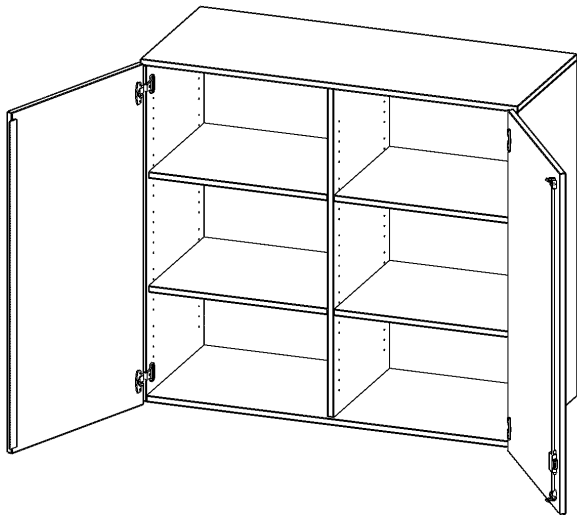

## AUFSATZSCHRANK, 3 ORDNERHÖHEN - SERIE EVO180

2 TÜREN, ABSCHLIESSBAR, MIT MITTELWAND, B/H/T: 120X108X60 CM

### PRODUKTBE SCHREIBUNG

Die evo180 Aufsatzschränke und -regale in verschiedenen Höhen und Breiten sind ein Kernstück unseres evo180 Schrankwandprogrammes. Sie bieten Ihnen die Möglichkeit, Ihre Raumhöhe immer optimal auszunutzen und im wahrsten Sinne des Wortes "noch einen drauf zu setzen". Die Aufsatzschränke werden als Ergänzung zu unseren Basis Schränken angeboten und bei Lieferung optional durch unser Team mit dem jeweiligen Unterschrank fest verschraubt. Die Rückwand ist als Sichrückwand ausgeführt, dementsprechend eignen sich alle evo180 Einzelschränke oder Schrankwände auch als Raumteiler.

Alle Aufsatzschränke werden aus melaminharzbeschichteter E1 Feinspanplatte gefertigt, die FSC zertifiziert und formaldehydfrei sind. Als Kanten verwenden wir besonders robuste 2 mm starke ABS Kanten, die unter hoher Temperatur fest verleimt werden. Bitte wählen Sie Ihr Wunschdekor aus unserer Dekorpalette aus. Die Einlegeböden sind im Raster von 32 mm verstellbar. Unsere hochwertigen Bodenträger verfügen über einen "Ausziehstop", so wird verhindert, dass Böden mit Inhalt darauf aus dem Regal oder Schrank rutschen können. Die Türen lassen sich dank 270° offener Scharniere an den Korpus anlegen. Sie sind mit einem Schloss verschließbar. An den Türen befindet sich eine Staublippe.

### EIGENSCHAFTEN

- Aufsatzschrank, 3 Ordnerhöhen
- abschließbar, 4 Einlegeböden
- mit Mittelwand, Sichrückwand
- Höhe 108 cm für Standard Ordner
- wird mit Unterschrank verschraubt