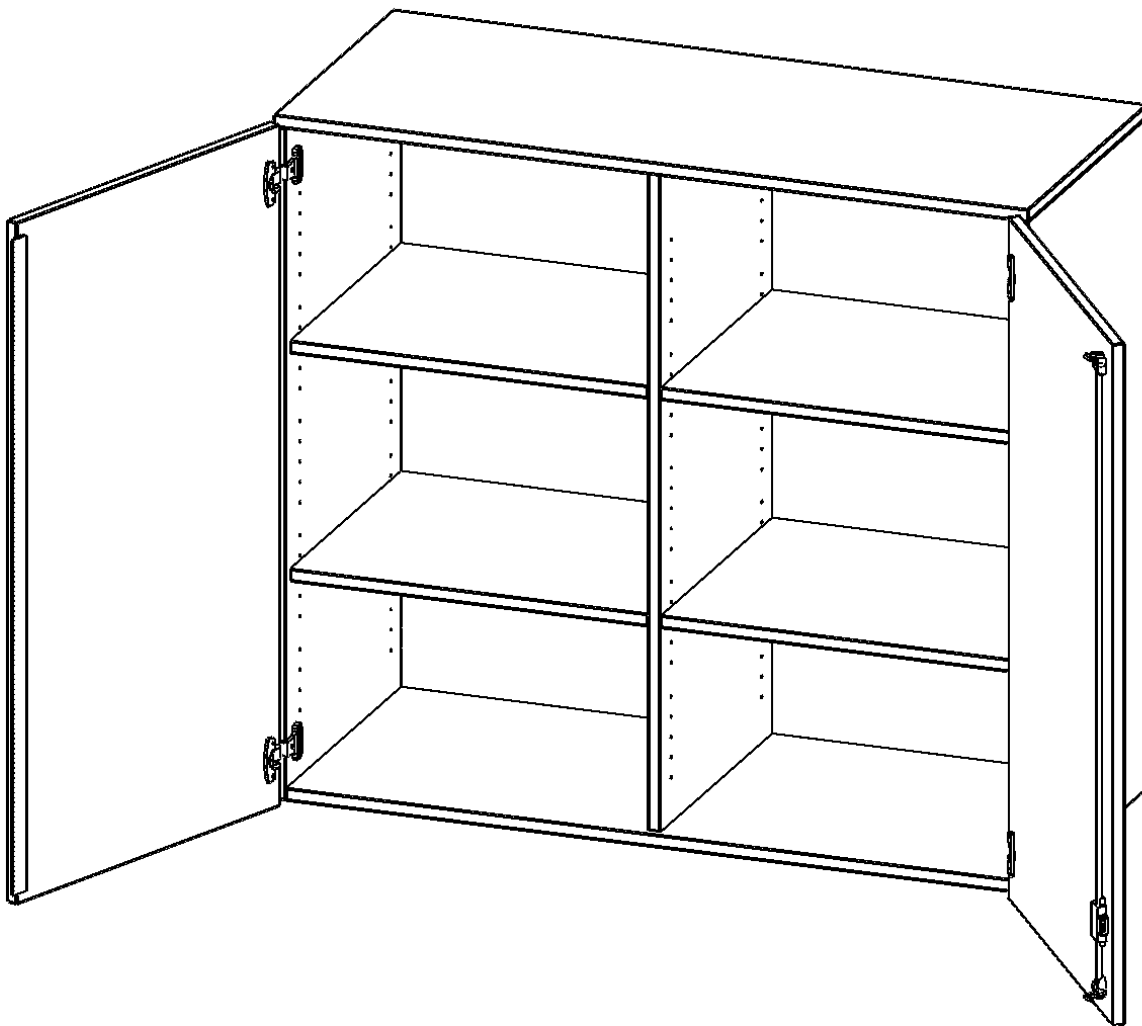

## AUFSATZSCHRANK, 3 ORDNERHÖHEN - SERIE EVO180

2 TÜREN, ABSCHLIESSBAR, MIT MITTELWAND, B/H/T: 120X108X60 CM

### PRODUKTBE SCHREIBUNG

Die evo180 Aufsatzschränke und -regale in verschiedenen Höhen und Breiten sind ein Kernstück unseres evo180 Schrankwandprogrammes. Sie bieten Ihnen die Möglichkeit, Ihre Raumhöhe immer optimal auszunutzen und im wahrsten Sinne des Wortes "noch einen drauf zu setzen". Die Aufsatzschränke werden als Ergänzung zu unseren Basis Schränken angeboten und bei Lieferung optional durch unser Team mit dem jeweiligen Unterschrank fest verschraubt. Die Rückwand ist als Sichrückwand ausgeführt, dementsprechend eignen sich alle evo180 Einzelschränke oder Schrankwände auch als Raumteiler.

### EIGENSCHAFTEN

- Aufsatzschrank, 3 Ordnerhöhen
- abschließbar, 4 Einlegeböden
- mit Mittelwand, Sichrückwand
- Höhe 108 cm für Standard Ordner
- wird mit Unterschrank verschraubt

### Zubehör

Freistehend

Artikelnummer	T12063ATM	
Breite / Höhe / Tiefe	1200 mm / 1080 mm / 600 mm	47.2" / 42.5" / 23.6"
Ordnerhöhen	3	
Einlegeböden	4	
Fächer	6	
Montageart	Freistehend	
Einsatzbereich	Grundschule, Weiterführende Schule, Büro und Objekt, Konferenzraum	
Material	Melaminplatte	
Bauart	Abschließbar, Aufsatzmodul, Mittelwand	
Produktlinie	evo180	