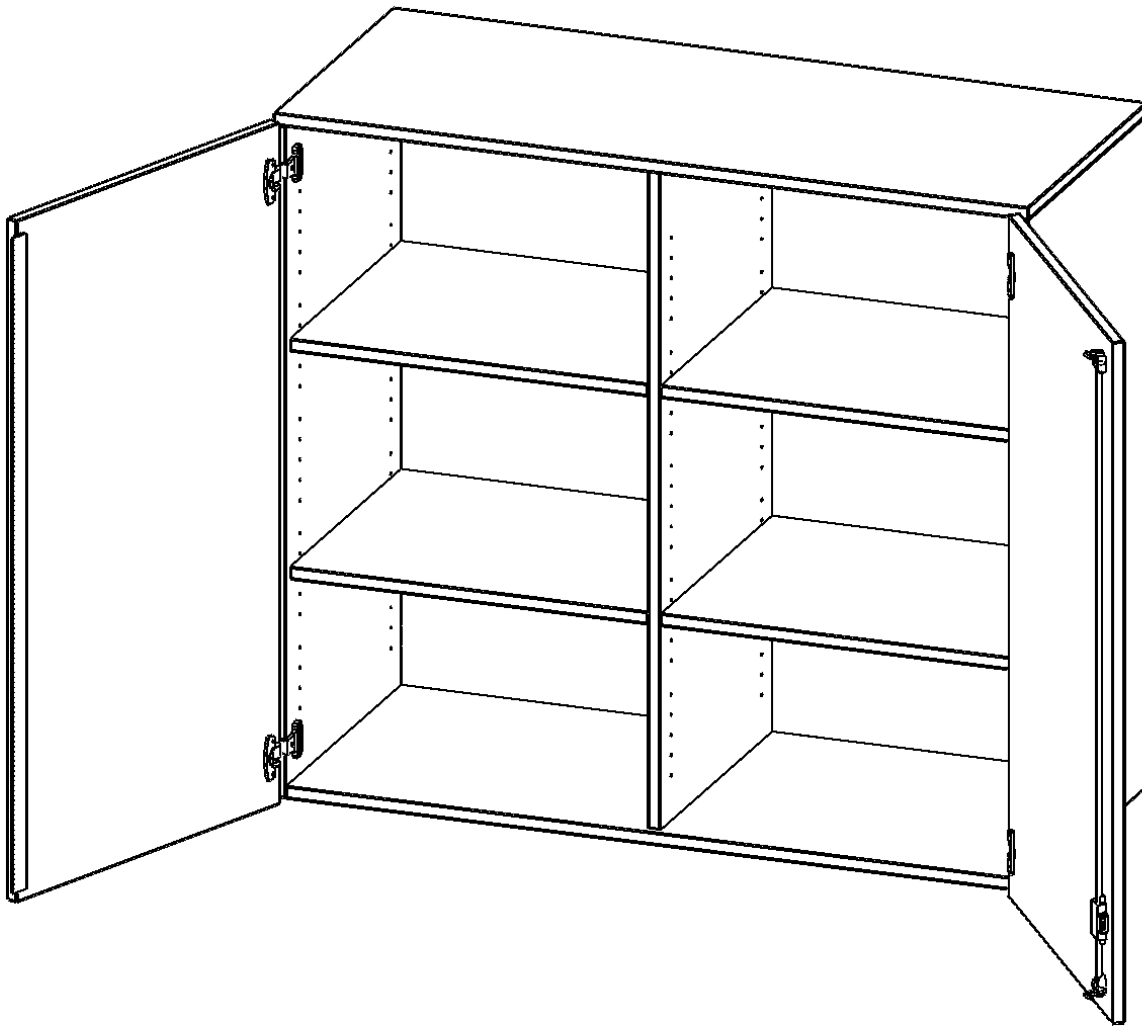

## AUFSATZSCHRANK, 3 ORDNERHÖHEN - SERIE EVO180

2 TÜREN, ABSCHLIESSBAR, MIT MITTELWAND, B/H/T: 120X108X50 CM

### PRODUKTBE SCHREIBUNG

Die evo180 Aufsatzschränke und -regale in verschiedenen Höhen und Breiten sind ein Kernstück unseres evo180 Schrankwandprogrammes. Sie bieten Ihnen die Möglichkeit, Ihre Raumhöhe immer optimal auszunutzen und im wahrsten Sinne des Wortes "noch einen drauf zu setzen". Die Aufsatzschränke werden als Ergänzung zu unseren Basis Schränken angeboten und bei Lieferung optional durch unser Team mit dem jeweiligen Unterschrank fest verschraubt. Die Rückwand ist als Sichrückwand ausgeführt, dementsprechend eignen sich alle evo180 Einzelschränke oder Schrankwände auch als Raumteiler.

### EIGENSCHAFTEN

- Aufsatzschrank, 3 Ordnerhöhen
- abschließbar, 4 Einlegeböden
- mit Mittelwand, Sichrückwand
- Höhe 108 cm für Standard Ordner
- wird mit Unterschrank verschraubt

### Zubehör

Freistehend

Artikelnummer	T12053ATM	
Breite / Höhe / Tiefe	1200 mm / 1080 mm / 500 mm	47.2" / 42.5" / 19.7"
Ordnerhöhen	3	
Einlegeböden	4	
Fächer	6	
Montageart	Freistehend	
Einsatzbereich	Grundschule, Weiterführende Schule, Büro und Objekt, Konferenzraum	
Material	Melaminplatte	
Bauart	Abschließbar, Aufsatzmodul, Mittelwand	
Produktlinie	evo180	