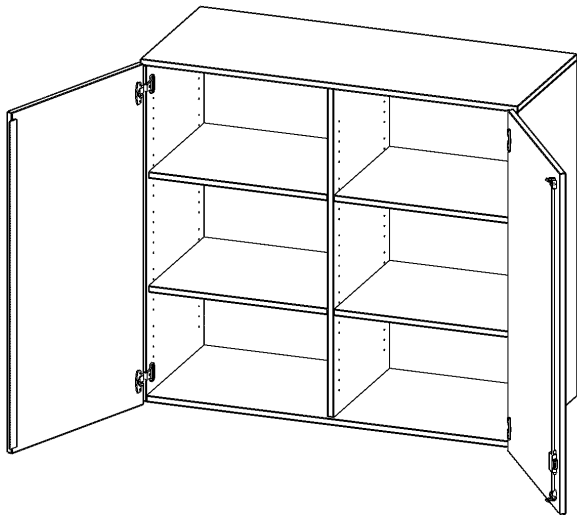

## AUFSATZSCHRANK, 3 ORDNERHÖHEN - SERIE EVO180

2 TÜREN, ABSCHLIESSBAR, MIT MITTELWAND, B/H/T: 120X108X50 CM

### PRODUKTBE SCHREIBUNG

Die evo180 Aufsatzschränke und -regale in verschiedenen Höhen und Breiten sind ein Kernstück unseres evo180 Schrankwandprogrammes. Sie bieten Ihnen die Möglichkeit, Ihre Raumhöhe immer optimal auszunutzen und im wahrsten Sinne des Wortes "noch einen drauf zu setzen". Die Aufsatzschränke werden als Ergänzung zu unseren Basis Schränken angeboten und bei Lieferung optional durch unser Team mit dem jeweiligen Unterschrank fest verschraubt. Die Rückwand ist als Sichrückwand ausgeführt, dementsprechend eignen sich alle evo180 Einzelschränke oder Schrankwände auch als Raumteiler.

Alle Aufsatzschränke werden aus melaminharzbeschichteter E1 Feinspanplatte gefertigt, die FSC zertifiziert und formaldehydfrei sind. Als Kanten verwenden wir besonders robuste 2 mm starke ABS Kanten, die unter hoher Temperatur fest verleimt werden. Bitte wählen Sie Ihr Wunschdekor aus unserer Dekorpalette aus. Die Einlegeböden sind im Raster von 32 mm verstellbar. Unsere hochwertigen Bodenträger verfügen über einen "Ausziehstop", so wird verhindert, dass Böden mit Inhalt darauf aus dem Regal oder Schrank rutschen können. Die Türen lassen sich dank 270° öffnender Scharniere an den Korpus anlegen. Sie sind mit einem Schloss verschließbar. An den Türen befindet sich eine Staublippe.

### EIGENSCHAFTEN

- Aufsatzschrank, 3 Ordnerhöhen
- abschließbar, 4 Einlegeböden
- mit Mittelwand, Sichrückwand
- Höhe 108 cm für Standard Ordner
- wird mit Unterschrank verschraubt