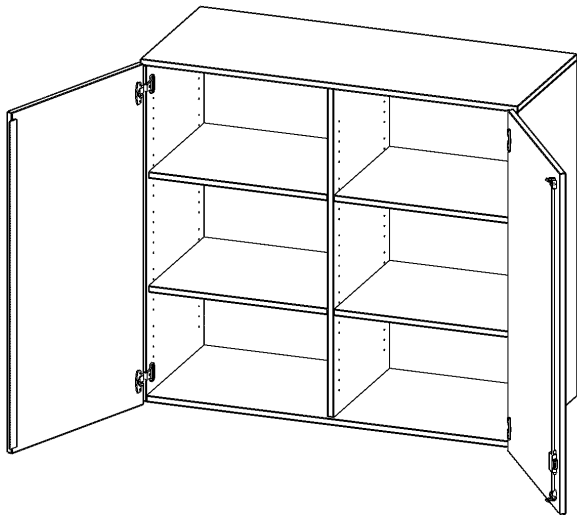

T12053ATM

PRODUKTDATENBLATT
WWW.CONEN-PRODUKTE.DE

AUFSATZSCHRANK, 3 ORDNERHÖHEN - SERIE EVO180

2 TÜREN, ABSCHLIESSBAR, MIT MITTELWAND, B/H/T: 120X108X50 CM

PRODUKTBESCHREIBUNG

Die evo180 Aufsatzschränke und -regale in verschiedenen Höhen und Breiten sind ein Kernstück unseres evo180 Schrankwandprogrammes. Sie bieten Ihnen die Möglichkeit, Ihre Raumhöhe immer optimal auszunutzen und im wahrsten Sinne des Wortes "noch einen drauf zu setzen". Die Aufsatzschränke werden als Ergänzung zu unseren Basis Schränken angeboten und bei Lieferung optional durch unser Team mit dem jeweiligen Unterschrank fest verschraubt. Die Rückwand ist als Sichrückwand ausgeführt, dementsprechend eignen sich alle evo180 Einzelschränke oder Schrankwände auch als Raumteiler.

Alle Aufsatzschränke werden aus melaminharzbeschichteter E1 Feinspanplatte gefertigt, die FSC zertifiziert und formaldehydfrei sind. Als Kanten verwenden wir besonders robuste 2 mm starke ABS Kanten, die unter hoher Temperatur fest verleimt werden. Bitte wählen Sie Ihr Wunschdekor aus unserer Dekorpalette aus. Die Einlegeböden sind im Raster von 32 mm verstellbar. Unsere hochwertigen Bodenträger verfügen über einen "Ausziehstop", so wird verhindert, dass Böden mit Inhalt darauf aus dem Regal oder Schrank rutschen können. Die Türen lassen sich dank 270° offener Scharniere an den Korpus anlegen. Sie sind mit einem Schloss verschließbar. An den Türen befindet sich eine Staublippe.

EIGENSCHAFTEN

- Aufsatzschrank, 3 Ordnerhöhen
- abschließbar, 4 Einlegeböden
- mit Mittelwand, Sichrückwand
- Höhe 108 cm für Standard Ordner
- wird mit Unterschrank verschraubt

Zubehör

Freistehend

Artikelnummer	T12053ATM	
Breite / Höhe / Tiefe	1200 mm / 1080 mm / 500 mm	47.2" / 42.5" / 19.7"
Ordnerhöhen	3	
Einlegeböden	4	
Fächer	6	
Montageart	Freistehend	
Einsatzbereich	Grundschule, Weiterführende Schule, Büro und Objekt, Konferenzraum	
Material	Melaminplatte	
Bauart	Abschließbar, Aufsatzmodul, Mittelwand	
Produktlinie	evo180	