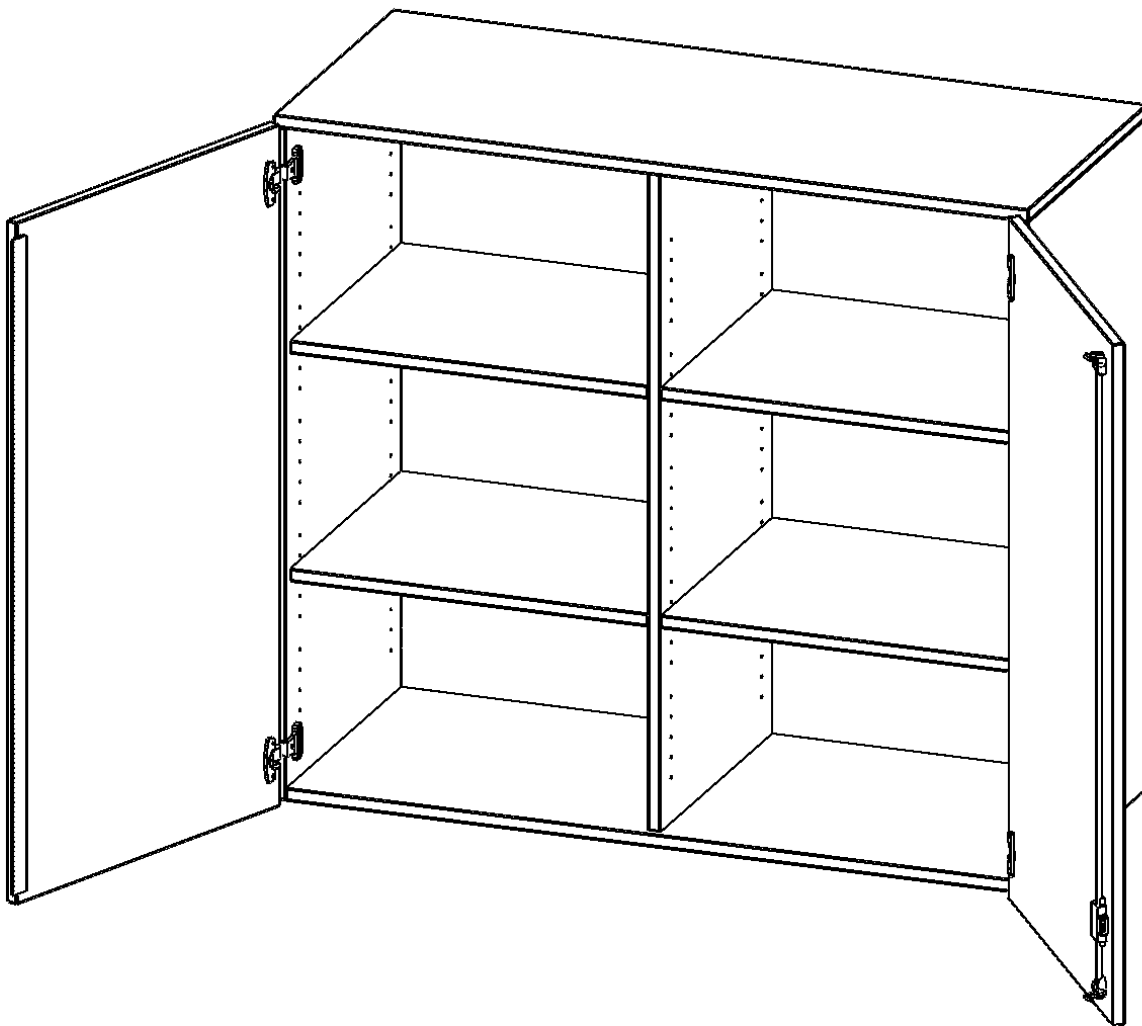

T12053ATM

PRODUKTDATENBLATT
WWW.CONEN-PRODUKTE.DE

AUFSATZSCHRANK, 3 ORDNERHÖHEN - SERIE EVO180

2 TÜREN, ABSCHLIESSBAR, MIT MITTELWAND, B/H/T: 120X108X50 CM

PRODUKTBESCHREIBUNG

Die evo180 Aufsatzschränke und -regale in verschiedenen Höhen und Breiten sind ein Kernstück unseres evo180 Schrankwandprogrammes. Sie bieten Ihnen die Möglichkeit, Ihre Raumhöhe immer optimal auszunutzen und im wahrsten Sinne des Wortes "noch einen drauf zu setzen". Die Aufsatzschränke werden als Ergänzung zu unseren Basis Schränken angeboten und bei Lieferung optional durch unser Team mit dem jeweiligen Unterschrank fest verschraubt. Die Rückwand ist als Sichrückwand ausgeführt, dementsprechend eignen sich alle evo180 Einzelschränke oder Schrankwände auch als Raumteiler.

Alle Aufsatzschränke werden aus melaminharzbeschichteter E1 Feinspanplatte gefertigt, die FSC zertifiziert und formaldehydfrei sind. Als Kanten verwenden wir besonders robuste 2 mm starke ABS Kanten, die unter hoher Temperatur fest verleimt werden. Bitte wählen Sie Ihr Wunschdekor aus unserer Dekorpalette aus. Die Einlegeböden sind im Raster von 32 mm verstellbar. Unsere hochwertigen Bodenträger verfügen über einen "Ausziehstop", so wird verhindert, dass Böden mit Inhalt darauf aus dem Regal oder Schrank rutschen können. Die Türen lassen sich dank 270° offener Scharniere an den Korpus anlegen. Sie sind mit einem Schloss verschließbar. An den Türen befindet sich eine Staublippe.

EIGENSCHAFTEN

- Aufsatzschrank, 3 Ordnerhöhen
- abschließbar, 4 Einlegeböden
- mit Mittelwand, Sichrückwand
- Höhe 108 cm für Standard Ordner
- wird mit Unterschrank verschraubt

Zubehör

Freistehend

Artikelnummer	T12053ATM	
Breite / Höhe / Tiefe	1200 mm / 1080 mm / 500 mm	47.2" / 42.5" / 19.7"
Ordnerhöhen	3	
Einlegeböden	4	
Fächer	6	
Montageart	Freistehend	
Einsatzbereich	Grundschule, Weiterführende Schule, Büro und Objekt, Konferenzraum	
Material	Melaminplatte	
Bauart	Abschließbar, Aufsatzmodul, Mittelwand	
Produktlinie	evo180	