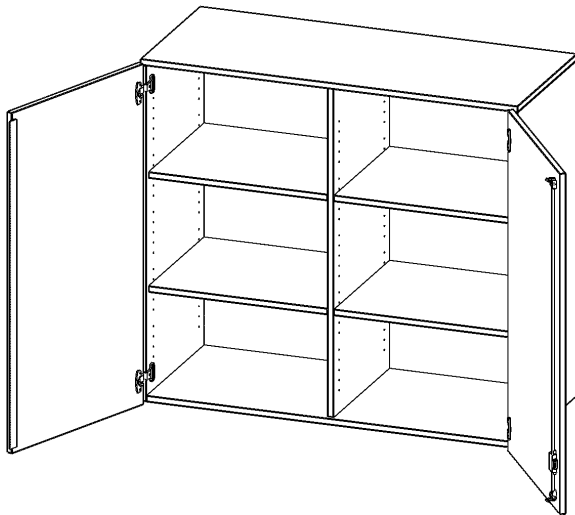

T12053ATM

PRODUKTDATENBLATT
WWW.CONEN-PRODUKTE.DE

AUFSATZSCHRANK, 3 ORDNERHÖHEN - SERIE EVO180

2 TÜREN, ABSCHLIESSBAR, MIT MITTELWAND, B/H/T: 120X108X50 CM

PRODUKTBESCHREIBUNG

Die evo180 Aufsatzschränke und -regale in verschiedenen Höhen und Breiten sind ein Kernstück unseres evo180 Schrankwandprogrammes. Sie bieten Ihnen die Möglichkeit, Ihre Raumhöhe immer optimal auszunutzen und im wahrsten Sinne des Wortes "noch einen drauf zu setzen". Die Aufsatzschränke werden als Ergänzung zu unseren Basis Schränken angeboten und bei Lieferung optional durch unser Team mit dem jeweiligen Unterschrank fest verschraubt. Die Rückwand ist als Sichrückwand ausgeführt, dementsprechend eignen sich alle evo180 Einzelschränke oder Schrankwände auch als Raumteiler.

Alle Aufsatzschränke werden aus melaminharzbeschichteter E1 Feinspanplatte gefertigt, die FSC zertifiziert und formaldehydfrei sind. Als Kanten verwenden wir besonders robuste 2 mm starke ABS Kanten, die unter hoher Temperatur fest verleimt werden. Bitte wählen Sie Ihr Wunschdekor aus unserer Dekorpalette aus. Die Einlegeböden sind im Raster von 32 mm verstellbar. Unsere hochwertigen Bodenträger verfügen über einen "Ausziehstop", so wird verhindert, dass Böden mit Inhalt darauf aus dem Regal oder Schrank rutschen können. Die Türen lassen sich dank 270° offener Scharniere an den Korpus anlegen. Sie sind mit einem Schloss verschließbar. An den Türen befindet sich eine Staublippe.

EIGENSCHAFTEN

- Aufsatzschrank, 3 Ordnerhöhen
- abschließbar, 4 Einlegeböden
- mit Mittelwand, Sichrückwand
- Höhe 108 cm für Standard Ordner
- wird mit Unterschrank verschraubt

Zubehör

Freistehend

Artikelnummer	T12053ATM	
Breite / Höhe / Tiefe	1200 mm / 1080 mm / 500 mm	47.2" / 42.5" / 19.7"
Ordnerhöhen	3	
Einlegeböden	4	
Fächer	6	
Montageart	Freistehend	
Einsatzbereich	Grundschule, Weiterführende Schule, Büro und Objekt, Konferenzraum	
Material	Melaminplatte	
Bauart	Abschließbar, Aufsatzmodul, Mittelwand	
Produktlinie	evo180	