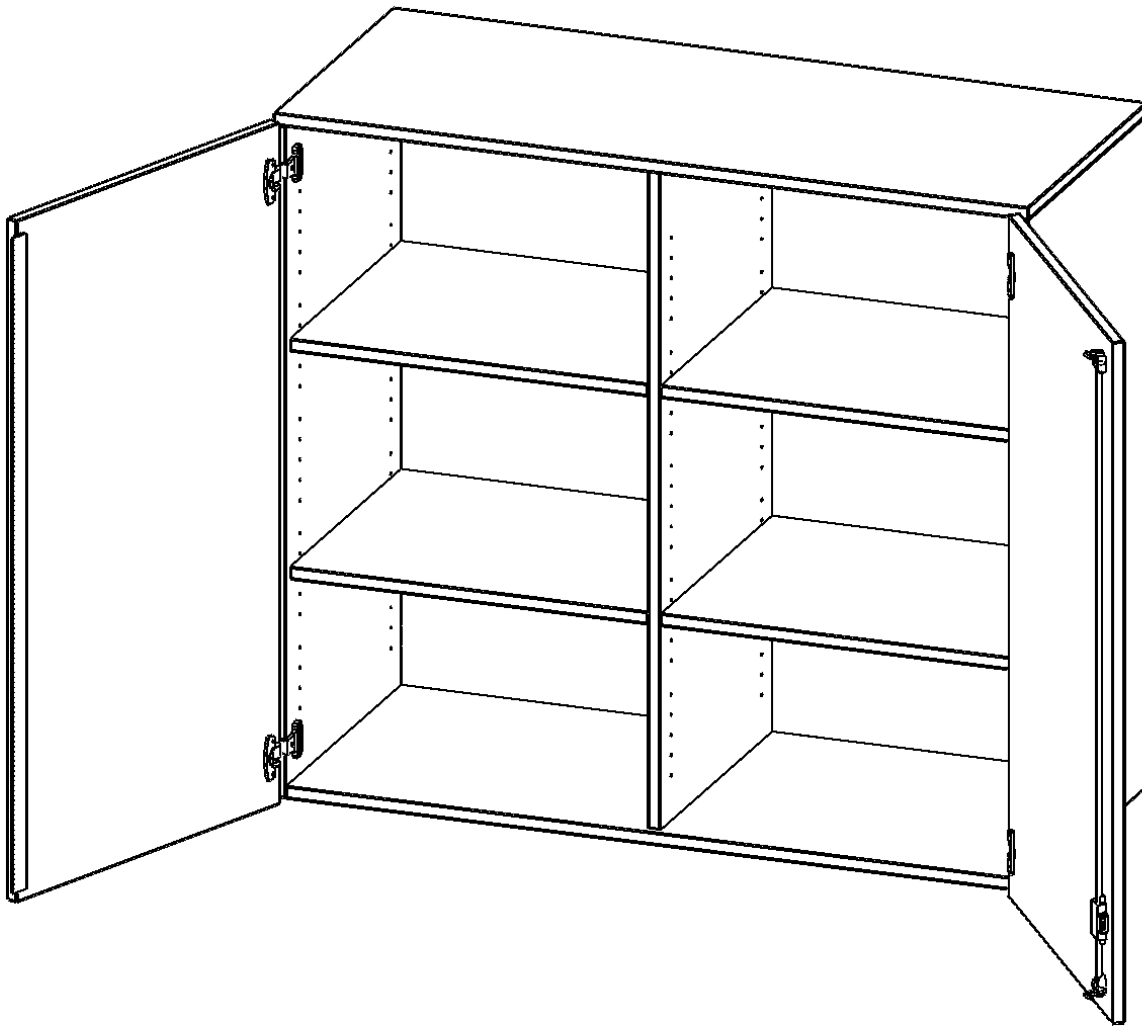

T12043ATM

PRODUKTDATENBLATT
WWW.CONEN-PRODUKTE.DE

AUFSATZSCHRANK, 3 ORDNERHÖHEN - SERIE EVO180

2 TÜREN, ABSCHLIESSBAR, MIT MITTELWAND, B/H/T: 120X108X40 CM

PRODUKTBESCHREIBUNG

Die evo180 Aufsatzschränke und -regale in verschiedenen Höhen und Breiten sind ein Kernstück unseres evo180 Schrankwandprogrammes. Sie bieten Ihnen die Möglichkeit, Ihre Raumhöhe immer optimal auszunutzen und im wahrsten Sinne des Wortes "noch einen drauf zu setzen". Die Aufsatzschränke werden als Ergänzung zu unseren Basis Schränken angeboten und bei Lieferung optional durch unser Team mit dem jeweiligen Unterschrank fest verschraubt. Die Rückwand ist als Sichrückwand ausgeführt, dementsprechend eignen sich alle evo180 Einzelschränke oder Schrankwände auch als Raumteiler.

Alle Aufsatzschränke werden aus melaminharzbeschichteter E1 Feinspanplatte gefertigt, die FSC zertifiziert und formaldehydfrei sind. Als Kanten verwenden wir besonders robuste 2 mm starke ABS Kanten, die unter hoher Temperatur fest verleimt werden. Bitte wählen Sie Ihr Wunschdekor aus unserer Dekorpalette aus. Die Einlegeböden sind im Raster von 32 mm verstellbar. Unsere hochwertigen Bodenträger verfügen über einen "Ausziehstop", so wird verhindert, dass Böden mit Inhalt darauf aus dem Regal oder Schrank rutschen können. Die Türen lassen sich dank 270° offener Scharniere an den Korpus anlegen. Sie sind mit einem Schloss verschließbar. An den Türen befindet sich eine Staublippe.

EIGENSCHAFTEN

- Aufsatzschrank, 3 Ordnerhöhen
- abschließbar, 4 Einlegeböden
- mit Mittelwand, Sichrückwand
- Höhe 108 cm für Standard Ordner
- wird mit Unterschrank verschraubt

Zubehör

Freistehend

Artikelnummer	T12043ATM	
Breite / Höhe / Tiefe	1200 mm / 1080 mm / 400 mm	47.2" / 42.5" / 15.7"
Ordnerhöhen	3	
Einlegeböden	4	
Fächer	6	
Montageart	Freistehend	
Einsatzbereich	Grundschule, Weiterführende Schule, Büro und Objekt, Konferenzraum	
Material	Melaminplatte	
Bauart	Abschließbar, Aufsatzmodul, Mittelwand	
Produktlinie	evo180	