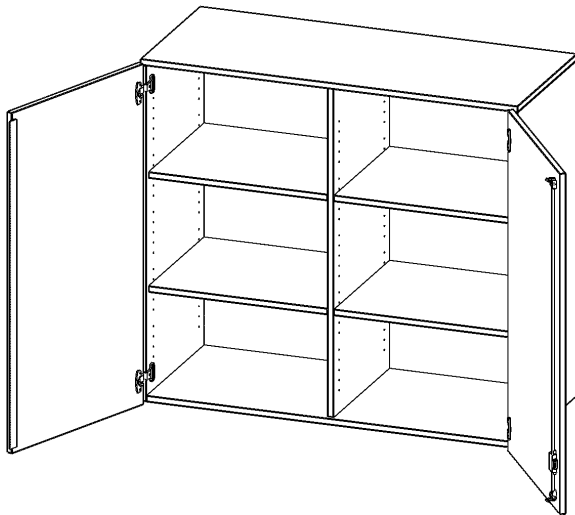

T12043ATM

PRODUKTDATENBLATT
WWW.CONEN-PRODUKTE.DE

AUFSATZSCHRANK, 3 ORDNERHÖHEN - SERIE EVO180

2 TÜREN, ABSCHLIESSBAR, MIT MITTELWAND, B/H/T: 120X108X40 CM

PRODUKTBESCHREIBUNG

Die evo180 Aufsatzschränke und -regale in verschiedenen Höhen und Breiten sind ein Kernstück unseres evo180 Schrankwandprogrammes. Sie bieten Ihnen die Möglichkeit, Ihre Raumhöhe immer optimal auszunutzen und im wahrsten Sinne des Wortes "noch einen drauf zu setzen". Die Aufsatzschränke werden als Ergänzung zu unseren Basis Schränken angeboten und bei Lieferung optional durch unser Team mit dem jeweiligen Unterschrank fest verschraubt. Die Rückwand ist als Sichrückwand ausgeführt, dementsprechend eignen sich alle evo180 Einzelschränke oder Schrankwände auch als Raumteiler.

Alle Aufsatzschränke werden aus melaminharzbeschichteter E1 Feinspanplatte gefertigt, die FSC zertifiziert und formaldehydfrei sind. Als Kanten verwenden wir besonders robuste 2 mm starke ABS Kanten, die unter hoher Temperatur fest verleimt werden. Bitte wählen Sie Ihr Wunschdekor aus unserer Dekorpalette aus. Die Einlegeböden sind im Raster von 32 mm verstellbar. Unsere hochwertigen Bodenträger verfügen über einen "Ausziehstop", so wird verhindert, dass Böden mit Inhalt darauf aus dem Regal oder Schrank rutschen können. Die Türen lassen sich dank 270° offener Scharniere an den Korpus anlegen. Sie sind mit einem Schloss verschließbar. An den Türen befindet sich eine Staublippe.

EIGENSCHAFTEN

- Aufsatzschrank, 3 Ordnerhöhen
- abschließbar, 4 Einlegeböden
- mit Mittelwand, Sichrückwand
- Höhe 108 cm für Standard Ordner
- wird mit Unterschrank verschraubt

Zubehör

Freistehend

Artikelnummer	T12043ATM	
Breite / Höhe / Tiefe	1200 mm / 1080 mm / 400 mm	47.2" / 42.5" / 15.7"
Ordnerhöhen	3	
Einlegeböden	4	
Fächer	6	
Montageart	Freistehend	
Einsatzbereich	Grundschule, Weiterführende Schule, Büro und Objekt, Konferenzraum	
Material	Melaminplatte	
Bauart	Abschließbar, Aufsatzmodul, Mittelwand	
Produktlinie	evo180	