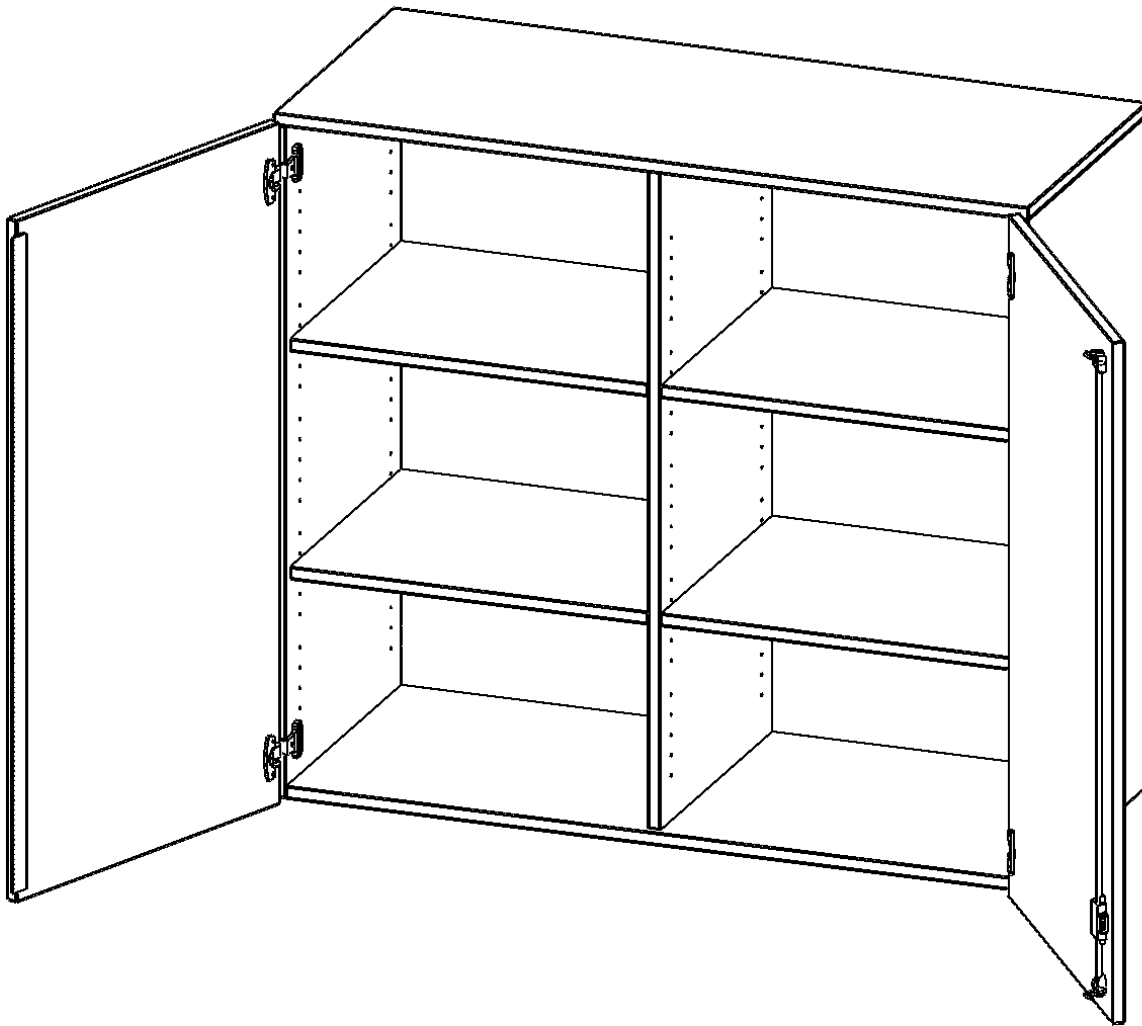

T12043ATM

PRODUKTDATENBLATT
WWW.CONEN-PRODUKTE.DE

AUFSATZSCHRANK, 3 ORDNERHÖHEN - SERIE EVO180

2 TÜREN, ABSCHLIESSBAR, MIT MITTELWAND, B/H/T: 120X108X40 CM

PRODUKTBE SCHREIBUNG

Die evo180 Aufsatzschränke und -regale in verschiedenen Höhen und Breiten sind ein Kernstück unseres evo180 Schrankwandprogrammes. Sie bieten Ihnen die Möglichkeit, Ihre Raumhöhe immer optimal auszunutzen und im wahrsten Sinne des Wortes "noch einen drauf zu setzen". Die Aufsatzschränke werden als Ergänzung zu unseren Basis Schränken angeboten und bei Lieferung optional durch unser Team mit dem jeweiligen Unterschrank fest verschraubt. Die Rückwand ist als Sichrückwand ausgeführt, dementsprechend eignen sich alle evo180 Einzelschränke oder Schrankwände auch als Raumteiler.

Alle Aufsatzschränke werden aus melaminharzbeschichteter E1 Feinspanplatte gefertigt, die FSC zertifiziert und formaldehydfrei sind. Als Kanten verwenden wir besonders robuste 2 mm starke ABS Kanten, die unter hoher Temperatur fest verleimt werden. Bitte wählen Sie Ihr Wunschdekor aus unserer Dekorpalette aus. Die Einlegeböden sind im Raster von 32 mm verstellbar. Unsere hochwertigen Bodenträger verfügen über einen "Ausziehstop", so wird verhindert, dass Böden mit Inhalt darauf aus dem Regal oder Schrank rutschen können. Die Türen lassen sich dank 270° offener Scharniere an den Korpus anlegen. Sie sind mit einem Schloss verschließbar. An den Türen befindet sich eine Staublippe.

EIGENSCHAFTEN

- Aufsatzschrank, 3 Ordnerhöhen
- abschließbar, 4 Einlegeböden
- mit Mittelwand, Sichrückwand
- Höhe 108 cm für Standard Ordner
- wird mit Unterschrank verschraubt

Zubehör

Freistehend

Artikelnummer	T12043ATM	
Breite / Höhe / Tiefe	1200 mm / 1080 mm / 400 mm	47.2" / 42.5" / 15.7"
Ordnerhöhen	3	
Einlegeböden	4	
Fächer	6	
Montageart	Freistehend	
Einsatzbereich	Grundschule, Weiterführende Schule, Büro und Objekt, Konferenzraum	
Material	Melaminplatte	
Bauart	Abschließbar, Aufsatzmodul, Mittelwand	
Produktlinie	evo180	