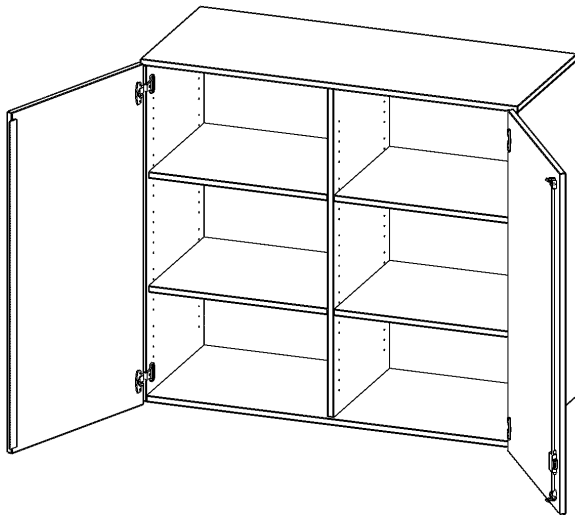

T12043ATM

PRODUKTDATENBLATT
WWW.CONEN-PRODUKTE.DE

AUFSATZSCHRANK, 3 ORDNERHÖHEN - SERIE EVO180

2 TÜREN, ABSCHLIESSBAR, MIT MITTELWAND, B/H/T: 120X108X40 CM

PRODUKTBE SCHREIBUNG

Die evo180 Aufsatzschränke und -regale in verschiedenen Höhen und Breiten sind ein Kernstück unseres evo180 Schrankwandprogrammes. Sie bieten Ihnen die Möglichkeit, Ihre Raumhöhe immer optimal auszunutzen und im wahrsten Sinne des Wortes "noch einen drauf zu setzen". Die Aufsatzschränke werden als Ergänzung zu unseren Basis Schränken angeboten und bei Lieferung optional durch unser Team mit dem jeweiligen Unterschrank fest verschraubt. Die Rückwand ist als Sichrückwand ausgeführt, dementsprechend eignen sich alle evo180 Einzelschränke oder Schrankwände auch als Raumteiler.

Alle Aufsatzschränke werden aus melaminharzbeschichteter E1 Feinspanplatte gefertigt, die FSC zertifiziert und formaldehydfrei sind. Als Kanten verwenden wir besonders robuste 2 mm starke ABS Kanten, die unter hoher Temperatur fest verleimt werden. Bitte wählen Sie Ihr Wunschdekor aus unserer Dekorpalette aus. Die Einlegeböden sind im Raster von 32 mm verstellbar. Unsere hochwertigen Bodenträger verfügen über einen "Ausziehstop", so wird verhindert, dass Böden mit Inhalt darauf aus dem Regal oder Schrank rutschen können. Die Türen lassen sich dank 270° offener Scharniere an den Korpus anlegen. Sie sind mit einem Schloss verschließbar. An den Türen befindet sich eine Staublippe.

EIGENSCHAFTEN

- Aufsatzschrank, 3 Ordnerhöhen
- abschließbar, 4 Einlegeböden
- mit Mittelwand, Sichrückwand
- Höhe 108 cm für Standard Ordner
- wird mit Unterschrank verschraubt

Zubehör

Freistehend

Artikelnummer	T12043ATM	
Breite / Höhe / Tiefe	1200 mm / 1080 mm / 400 mm	47.2" / 42.5" / 15.7"
Ordnerhöhen	3	
Einlegeböden	4	
Fächer	6	
Montageart	Freistehend	
Einsatzbereich	Grundschule, Weiterführende Schule, Büro und Objekt, Konferenzraum	
Material	Melaminplatte	
Bauart	Abschließbar, Aufsatzmodul, Mittelwand	
Produktlinie	evo180	