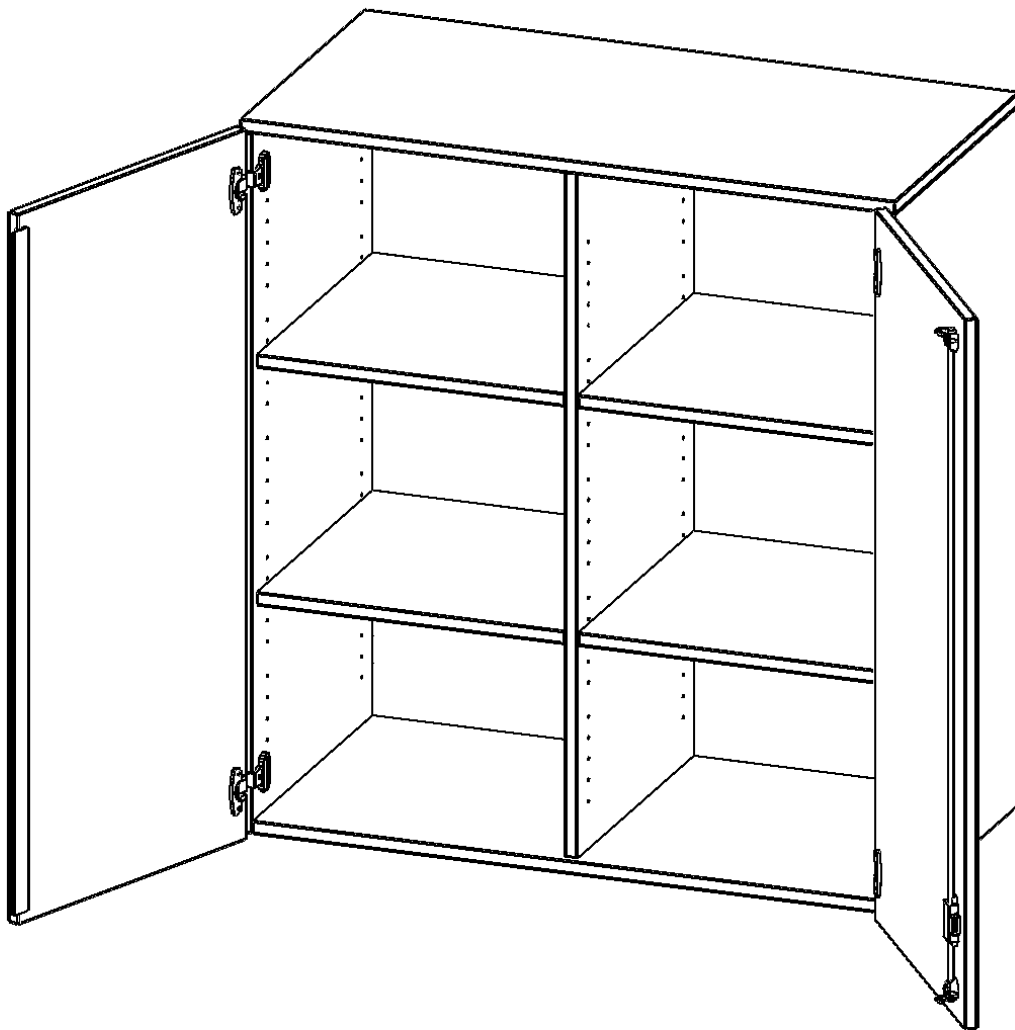

T10063ATM

PRODUKTDATENBLATT
WWW.CONEN-PRODUKTE.DE

AUFSATZSCHRANK, 3 ORDNERHÖHEN - SERIE EVO180

2 TÜREN, ABSCHLIESSBAR, MIT MITTELWAND, B/H/T: 100X108X60 CM

PRODUKTBESCHREIBUNG

Die evo180 Aufsatzschränke und -regale in verschiedenen Höhen und Breiten sind ein Kernstück unseres evo180 Schrankwandprogrammes. Sie bieten Ihnen die Möglichkeit, Ihre Raumhöhe immer optimal auszunutzen und im wahrsten Sinne des Wortes "noch einen drauf zu setzen". Die Aufsatzschränke werden als Ergänzung zu unseren Basis Schränken angeboten und bei Lieferung optional durch unser Team mit dem jeweiligen Unterschrank fest verschraubt. Die Rückwand ist als Sichrückwand ausgeführt, dementsprechend eignen sich alle evo180 Einzelschränke oder Schrankwände auch als Raumteiler.

Alle Aufsatzschränke werden aus melaminharzbeschichteter E1 Feinspanplatte gefertigt, die FSC zertifiziert und formaldehydfrei sind. Als Kanten verwenden wir besonders robuste 2 mm starke ABS Kanten, die unter hoher Temperatur fest verleimt werden. Bitte wählen Sie Ihr Wunschdekor aus unserer Dekorpalette aus. Die Einlegeböden sind im Raster von 32 mm verstellbar. Unsere hochwertigen Bodenträger verfügen über einen "Ausziehstop", so wird verhindert, dass Böden mit Inhalt darauf aus dem Regal oder Schrank rutschen können. Die Türen lassen sich dank 270° offener Scharniere an den Korpus anlegen. Sie sind mit einem Schloss verschließbar. An den Türen befindet sich eine Staublippe.

EIGENSCHAFTEN

- Aufsatzschrank, 3 Ordnerhöhen
- abschließbar, 4 Einlegeböden
- mit Mittelwand, Sichrückwand
- Höhe 108 cm für Standard Ordner
- wird mit Unterschrank verschraubt

Zubehör

Freistehend

Artikelnummer	T10063ATM	
Breite / Höhe / Tiefe	1000 mm / 1080 mm / 600 mm	39.4" / 42.5" / 23.6"
Ordnerhöhen	3	
Einlegeböden	4	
Fächer	6	
Montageart	Freistehend	
Einsatzbereich	Grundschule, Weiterführende Schule, Büro und Objekt, Konferenzraum	
Material	Melaminplatte	
Bauart	Abschließbar, Aufsatzmodul, Mittelwand	
Produktlinie	evo180	