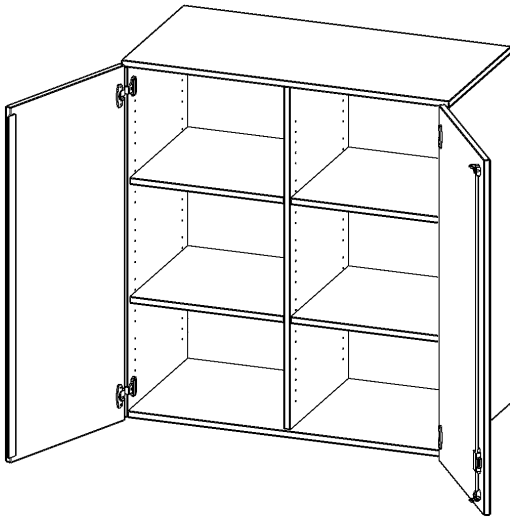

T10063ATM

PRODUKTDATENBLATT
WWW.CONEN-PRODUKTE.DE

AUFSATZSCHRANK, 3 ORDNERHÖHEN - SERIE EVO180

2 TÜREN, ABSCHLIESSBAR, MIT MITTELWAND, B/H/T: 100X108X60 CM

PRODUKTBESCHREIBUNG

Die evo180 Aufsatzschränke und -regale in verschiedenen Höhen und Breiten sind ein Kernstück unseres evo180 Schrankwandprogrammes. Sie bieten Ihnen die Möglichkeit, Ihre Raumhöhe immer optimal auszunutzen und im wahrsten Sinne des Wortes "noch einen drauf zu setzen". Die Aufsatzschränke werden als Ergänzung zu unseren Basis Schränken angeboten und bei Lieferung optional durch unser Team mit dem jeweiligen Unterschrank fest verschraubt. Die Rückwand ist als Sichrückwand ausgeführt, dementsprechend eignen sich alle evo180 Einzelschränke oder Schrankwände auch als Raumteiler.

Alle Aufsatzschränke werden aus melaminharzbeschichteter E1 Feinspanplatte gefertigt, die FSC zertifiziert und formaldehydfrei sind. Als Kanten verwenden wir besonders robuste 2 mm starke ABS Kanten, die unter hoher Temperatur fest verleimt werden. Bitte wählen Sie Ihr Wunschdekor aus unserer Dekorpalette aus. Die Einlegeböden sind im Raster von 32 mm verstellbar. Unsere hochwertigen Bodenträger verfügen über einen "Ausziehstop", so wird verhindert, dass Böden mit Inhalt darauf aus dem Regal oder Schrank rutschen können. Die Türen lassen sich dank 270° offener Scharniere an den Korpus anlegen. Sie sind mit einem Schloss verschließbar. An den Türen befindet sich eine Staublippe.

EIGENSCHAFTEN

- Aufsatzschrank, 3 Ordnerhöhen
- abschließbar, 4 Einlegeböden
- mit Mittelwand, Sichrückwand
- Höhe 108 cm für Standard Ordner
- wird mit Unterschrank verschraubt

Zubehör

Freistehend

Artikelnummer	T10063ATM	
Breite / Höhe / Tiefe	1000 mm / 1080 mm / 600 mm	39.4" / 42.5" / 23.6"
Ordnerhöhen	3	
Einlegeböden	4	
Fächer	6	
Montageart	Freistehend	
Einsatzbereich	Grundschule, Weiterführende Schule, Büro und Objekt, Konferenzraum	
Material	Melaminplatte	
Bauart	Abschließbar, Aufsatzmodul, Mittelwand	
Produktlinie	evo180	