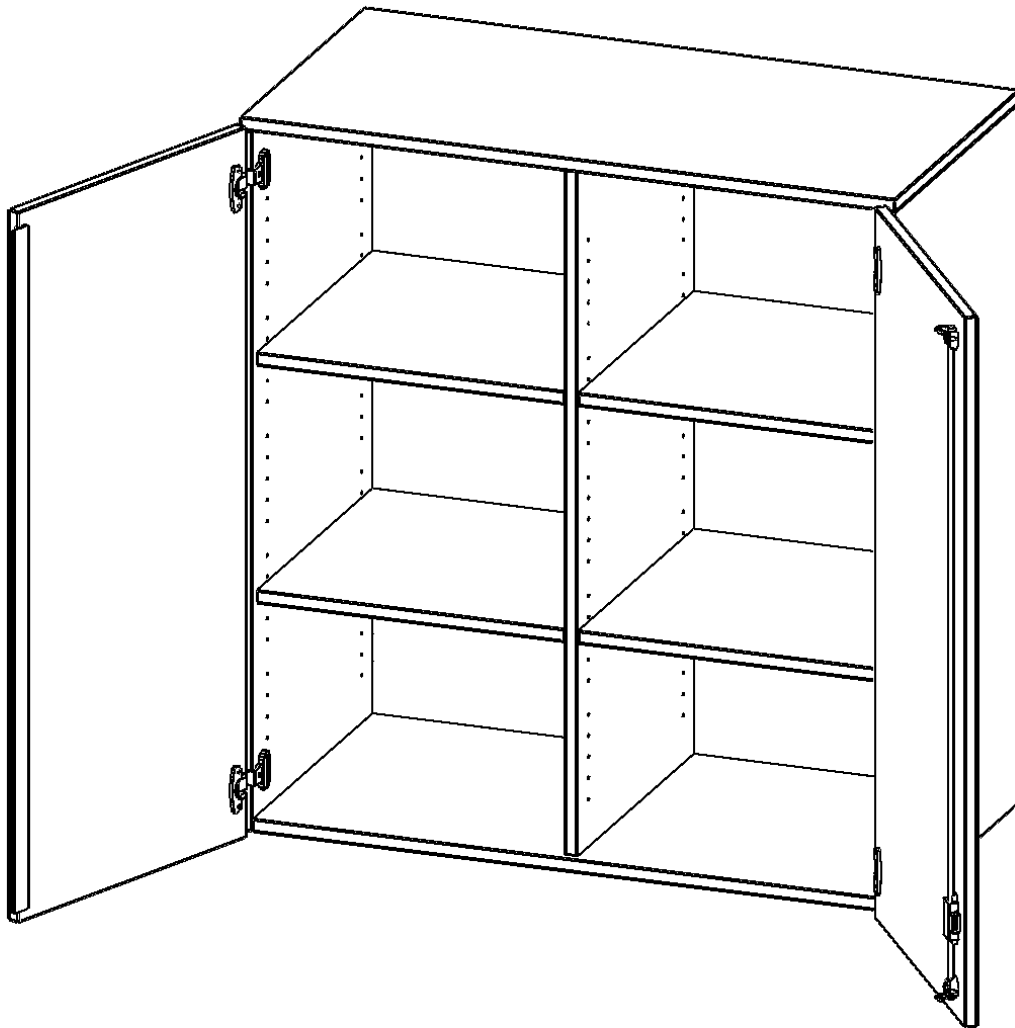

T10063ATM

PRODUKTDATENBLATT
WWW.CONEN-PRODUKTE.DE

AUFSATZSCHRANK, 3 ORDNERHÖHEN - SERIE EVO180

2 TÜREN, ABSCHLIESSBAR, MIT MITTELWAND, B/H/T: 100X108X60 CM

PRODUKTBE SCHREIBUNG

Die evo180 Aufsatzschränke und -regale in verschiedenen Höhen und Breiten sind ein Kernstück unseres evo180 Schrankwandprogrammes. Sie bieten Ihnen die Möglichkeit, Ihre Raumhöhe immer optimal auszunutzen und im wahrsten Sinne des Wortes "noch einen drauf zu setzen". Die Aufsatzschränke werden als Ergänzung zu unseren Basis Schränken angeboten und bei Lieferung optional durch unser Team mit dem jeweiligen Unterschrank fest verschraubt. Die Rückwand ist als Sichrückwand ausgeführt, dementsprechend eignen sich alle evo180 Einzelschränke oder Schrankwände auch als Raumteiler.

Alle Aufsatzschränke werden aus melaminharzbeschichteter E1 Feinspanplatte gefertigt, die FSC zertifiziert und formaldehydfrei sind. Als Kanten verwenden wir besonders robuste 2 mm starke ABS Kanten, die unter hoher Temperatur fest verleimt werden. Bitte wählen Sie Ihr Wunschdekor aus unserer Dekorpalette aus. Die Einlegeböden sind im Raster von 32 mm verstellbar. Unsere hochwertigen Bodenträger verfügen über einen "Ausziehstop", so wird verhindert, dass Böden mit Inhalt darauf aus dem Regal oder Schrank rutschen können. Die Türen lassen sich dank 270° offener Scharniere an den Korpus anlegen. Sie sind mit einem Schloss verschließbar. An den Türen befindet sich eine Staublippe.

EIGENSCHAFTEN

- Aufsatzschrank, 3 Ordnerhöhen
- abschließbar, 4 Einlegeböden
- mit Mittelwand, Sichrückwand
- Höhe 108 cm für Standard Ordner
- wird mit Unterschrank verschraubt

Zubehör

Freistehend

Artikelnummer	T10063ATM	
Breite / Höhe / Tiefe	1000 mm / 1080 mm / 600 mm	39.4" / 42.5" / 23.6"
Ordnerhöhen	3	
Einlegeböden	4	
Fächer	6	
Montageart	Freistehend	
Einsatzbereich	Grundschule, Weiterführende Schule, Büro und Objekt, Konferenzraum	
Material	Melaminplatte	
Bauart	Abschließbar, Aufsatzmodul, Mittelwand	
Produktlinie	evo180	