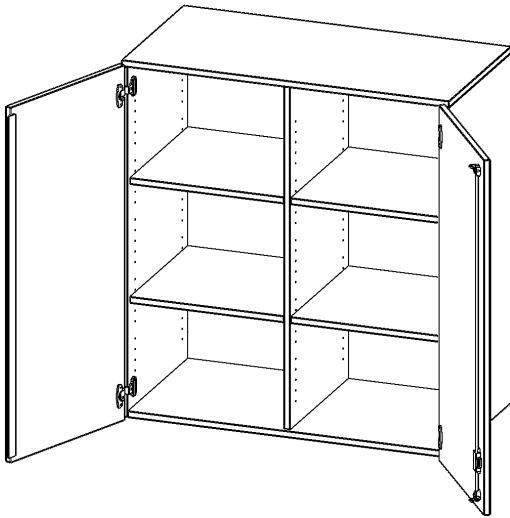

T10063ATM

PRODUKTDATENBLATT
WWW.CONEN-PRODUKTE.DE

AUFSATZSCHRANK, 3 ORDNERHÖHEN - SERIE EVO180

2 TÜREN, ABSCHLIESSBAR, MIT MITTELWAND, B/H/T: 100X108X60 CM

PRODUKTBE SCHREIBUNG

Die evo180 Aufsatzschränke und -regale in verschiedenen Höhen und Breiten sind ein Kernstück unseres evo180 Schrankwandprogrammes. Sie bieten Ihnen die Möglichkeit, Ihre Raumhöhe immer optimal auszunutzen und im wahrsten Sinne des Wortes "noch einen drauf zu setzen". Die Aufsatzschränke werden als Ergänzung zu unseren Basis Schränken angeboten und bei Lieferung optional durch unser Team mit dem jeweiligen Unterschrank fest verschraubt. Die Rückwand ist als Sichrückwand ausgeführt, dementsprechend eignen sich alle evo180 Einzelschränke oder Schrankwände auch als Raumteiler.

Alle Aufsatzschränke werden aus melaminharzbeschichteter E1 Feinspanplatte gefertigt, die FSC zertifiziert und formaldehydfrei sind. Als Kanten verwenden wir besonders robuste 2 mm starke ABS Kanten, die unter hoher Temperatur fest verleimt werden. Bitte wählen Sie Ihr Wunschdekor aus unserer Dekorpalette aus. Die Einlegeböden sind im Raster von 32 mm verstellbar. Unsere hochwertigen Bodenträger verfügen über einen "Ausziehstop", so wird verhindert, dass Böden mit Inhalt darauf aus dem Regal oder Schrank rutschen können. Die Türen lassen sich dank 270° offener Scharniere an den Korpus anlegen. Sie sind mit einem Schloss verschließbar. An den Türen befindet sich eine Staublippe.

EIGENSCHAFTEN

- Aufsatzschrank, 3 Ordnerhöhen
- abschließbar, 4 Einlegeböden
- mit Mittelwand, Sichrückwand
- Höhe 108 cm für Standard Ordner
- wird mit Unterschrank verschraubt

Zubehör

Freistehend

Artikelnummer	T10063ATM	
Breite / Höhe / Tiefe	1000 mm / 1080 mm / 600 mm	39.4" / 42.5" / 23.6"
Ordnerhöhen	3	
Einlegeböden	4	
Fächer	6	
Montageart	Freistehend	
Einsatzbereich	Grundschule, Weiterführende Schule, Büro und Objekt, Konferenzraum	
Material	Melaminplatte	
Bauart	Abschließbar, Aufsatzmodul, Mittelwand	
Produktlinie	evo180	