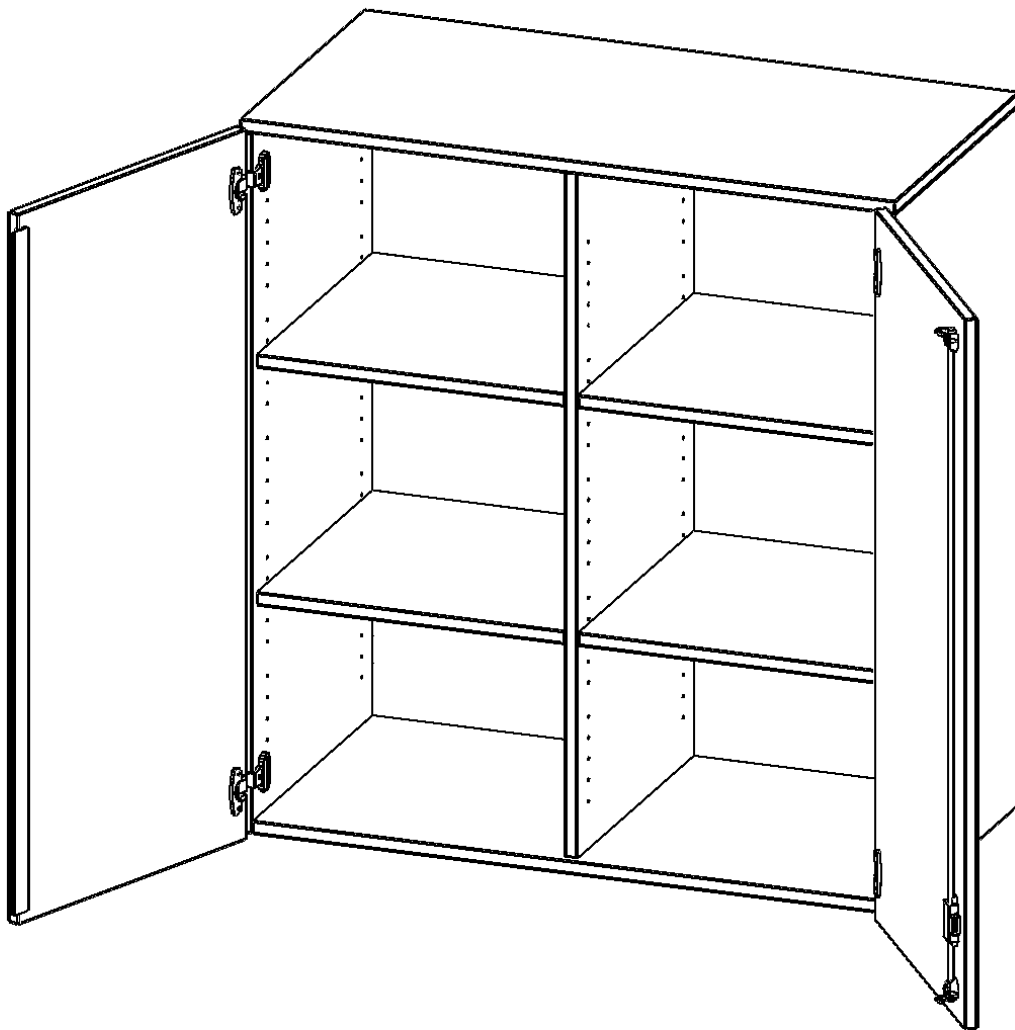

T10063ATM

PRODUKTDATENBLATT
WWW.CONEN-PRODUKTE.DE

AUFSATZSCHRANK, 3 ORDNERHÖHEN - SERIE EVO180

2 TÜREN, ABSCHLIESSBAR, MIT MITTELWAND, B/H/T: 100X108X60 CM

PRODUKTBE SCHREIBUNG

Die evo180 Aufsatzschränke und -regale in verschiedenen Höhen und Breiten sind ein Kernstück unseres evo180 Schrankwandprogrammes. Sie bieten Ihnen die Möglichkeit, Ihre Raumhöhe immer optimal auszunutzen und im wahrsten Sinne des Wortes "noch einen drauf zu setzen". Die Aufsatzschränke werden als Ergänzung zu unseren Basis Schränken angeboten und bei Lieferung optional durch unser Team mit dem jeweiligen Unterschrank fest verschraubt. Die Rückwand ist als Sichrückwand ausgeführt, dementsprechend eignen sich alle evo180 Einzelschränke oder Schrankwände auch als Raumteiler.

Alle Aufsatzschränke werden aus melaminharzbeschichteter E1 Feinspanplatte gefertigt, die FSC zertifiziert und formaldehydfrei sind. Als Kanten verwenden wir besonders robuste 2 mm starke ABS Kanten, die unter hoher Temperatur fest verleimt werden. Bitte wählen Sie Ihr Wunschdekor aus unserer Dekorpalette aus. Die Einlegeböden sind im Raster von 32 mm verstellbar. Unsere hochwertigen Bodenträger verfügen über einen "Ausziehstop", so wird verhindert, dass Böden mit Inhalt darauf aus dem Regal oder Schrank rutschen können. Die Türen lassen sich dank 270° offener Scharniere an den Korpus anlegen. Sie sind mit einem Schloss verschließbar. An den Türen befindet sich eine Staublippe.

EIGENSCHAFTEN

- Aufsatzschrank, 3 Ordnerhöhen
- abschließbar, 4 Einlegeböden
- mit Mittelwand, Sichrückwand
- Höhe 108 cm für Standard Ordner
- wird mit Unterschrank verschraubt

Zubehör

Freistehend

Artikelnummer	T10063ATM	
Breite / Höhe / Tiefe	1000 mm / 1080 mm / 600 mm	39.4" / 42.5" / 23.6"
Ordnerhöhen	3	
Einlegeböden	4	
Fächer	6	
Montageart	Freistehend	
Einsatzbereich	Grundschule, Weiterführende Schule, Büro und Objekt, Konferenzraum	
Material	Melaminplatte	
Bauart	Abschließbar, Aufsatzmodul, Mittelwand	
Produktlinie	evo180	