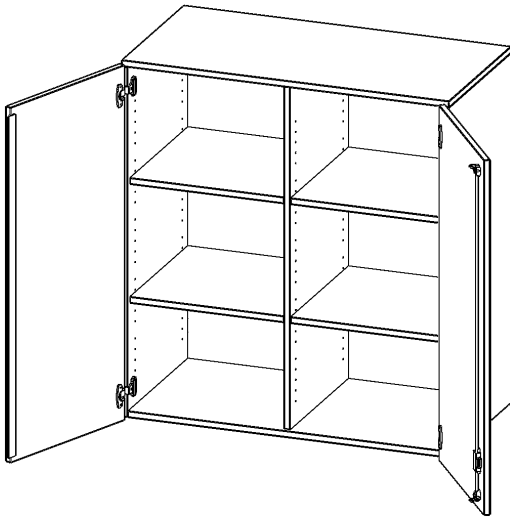

T10053ATM

PRODUKTDATENBLATT
WWW.CONEN-PRODUKTE.DE

AUFSATZSCHRANK, 3 ORDNERHÖHEN - SERIE EVO180

2 TÜREN, ABSCHLIESSBAR, MIT MITTELWAND, B/H/T: 100X108X50 CM

PRODUKTBE SCHREIBUNG

Die evo180 Aufsatzschränke und -regale in verschiedenen Höhen und Breiten sind ein Kernstück unseres evo180 Schrankwandprogrammes. Sie bieten Ihnen die Möglichkeit, Ihre Raumhöhe immer optimal auszunutzen und im wahrsten Sinne des Wortes "noch einen drauf zu setzen". Die Aufsatzschränke werden als Ergänzung zu unseren Basis Schränken angeboten und bei Lieferung optional durch unser Team mit dem jeweiligen Unterschrank fest verschraubt. Die Rückwand ist als Sichrückwand ausgeführt, dementsprechend eignen sich alle evo180 Einzelschränke oder Schrankwände auch als Raumteiler.

Alle Aufsatzschränke werden aus melaminharzbeschichteter E1 Feinspanplatte gefertigt, die FSC zertifiziert und formaldehydfrei sind. Als Kanten verwenden wir besonders robuste 2 mm starke ABS Kanten, die unter hoher Temperatur fest verleimt werden. Bitte wählen Sie Ihr Wunschdekor aus unserer Dekorpalette aus. Die Einlegeböden sind im Raster von 32 mm verstellbar. Unsere hochwertigen Bodenträger verfügen über einen "Ausziehstop", so wird verhindert, dass Böden mit Inhalt darauf aus dem Regal oder Schrank rutschen können. Die Türen lassen sich dank 270° offener Scharniere an den Korpus anlegen. Sie sind mit einem Schloss verschließbar. An den Türen befindet sich eine Staublippe.

EIGENSCHAFTEN

- Aufsatzschrank, 3 Ordnerhöhen
- abschließbar, 4 Einlegeböden
- mit Mittelwand, Sichrückwand
- Höhe 108 cm für Standard Ordner
- wird mit Unterschrank verschraubt

Zubehör

Freistehend

Artikelnummer	T10053ATM	
Breite / Höhe / Tiefe	1000 mm / 1080 mm / 500 mm	39.4" / 42.5" / 19.7"
Ordnerhöhen	3	
Einlegeböden	4	
Fächer	6	
Montageart	Freistehend	
Einsatzbereich	Grundschule, Weiterführende Schule, Büro und Objekt, Konferenzraum	
Material	Melaminplatte	
Bauart	Abschließbar, Aufsatzmodul, Mittelwand	
Produktlinie	evo180	