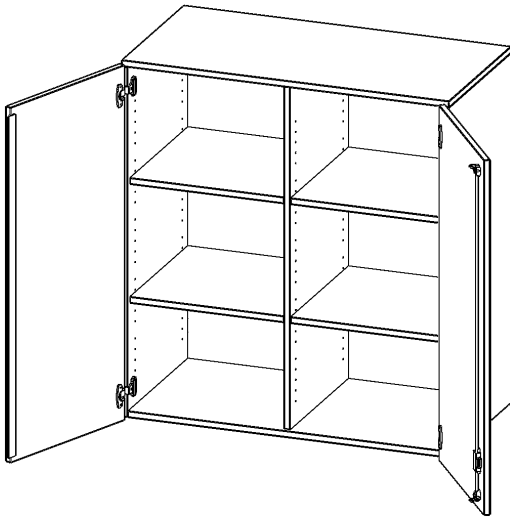

## AUFSATZSCHRANK, 3 ORDNERHÖHEN - SERIE EVO180

2 TÜREN, ABSCHLIESSBAR, MIT MITTELWAND, B/H/T: 100X108X50 CM

### PRODUKTBE SCHREIBUNG

Die evo180 Aufsatzschränke und -regale in verschiedenen Höhen und Breiten sind ein Kernstück unseres evo180 Schrankwandprogrammes. Sie bieten Ihnen die Möglichkeit, Ihre Raumhöhe immer optimal auszunutzen und im wahrsten Sinne des Wortes "noch einen drauf zu setzen". Die Aufsatzschränke werden als Ergänzung zu unseren Basis Schränken angeboten und bei Lieferung optional durch unser Team mit dem jeweiligen Unterschrank fest verschraubt. Die Rückwand ist als Sichrückwand ausgeführt, dementsprechend eignen sich alle evo180 Einzelschränke oder Schrankwände auch als Raumteiler.

Alle Aufsatzschränke werden aus melaminharzbeschichteter E1 Feinspanplatte gefertigt, die FSC zertifiziert und formaldehydfrei sind. Als Kanten verwenden wir besonders robuste 2 mm starke ABS Kanten, die unter hoher Temperatur fest verleimt werden. Bitte wählen Sie Ihr Wunschdekor aus unserer Dekorpalette aus. Die Einlegeböden sind im Raster von 32 mm verstellbar. Unsere hochwertigen Bodenträger verfügen über einen "Ausziehstop", so wird verhindert, dass Böden mit Inhalt darauf aus dem Regal oder Schrank rutschen können. Die Türen lassen sich dank 270° offener Scharniere an den Korpus anlegen. Sie sind mit einem Schloss verschließbar. An den Türen befindet sich eine Staublippe.

### EIGENSCHAFTEN

- Aufsatzschrank, 3 Ordnerhöhen
- abschließbar, 4 Einlegeböden
- mit Mittelwand, Sichrückwand
- Höhe 108 cm für Standard Ordner
- wird mit Unterschrank verschraubt