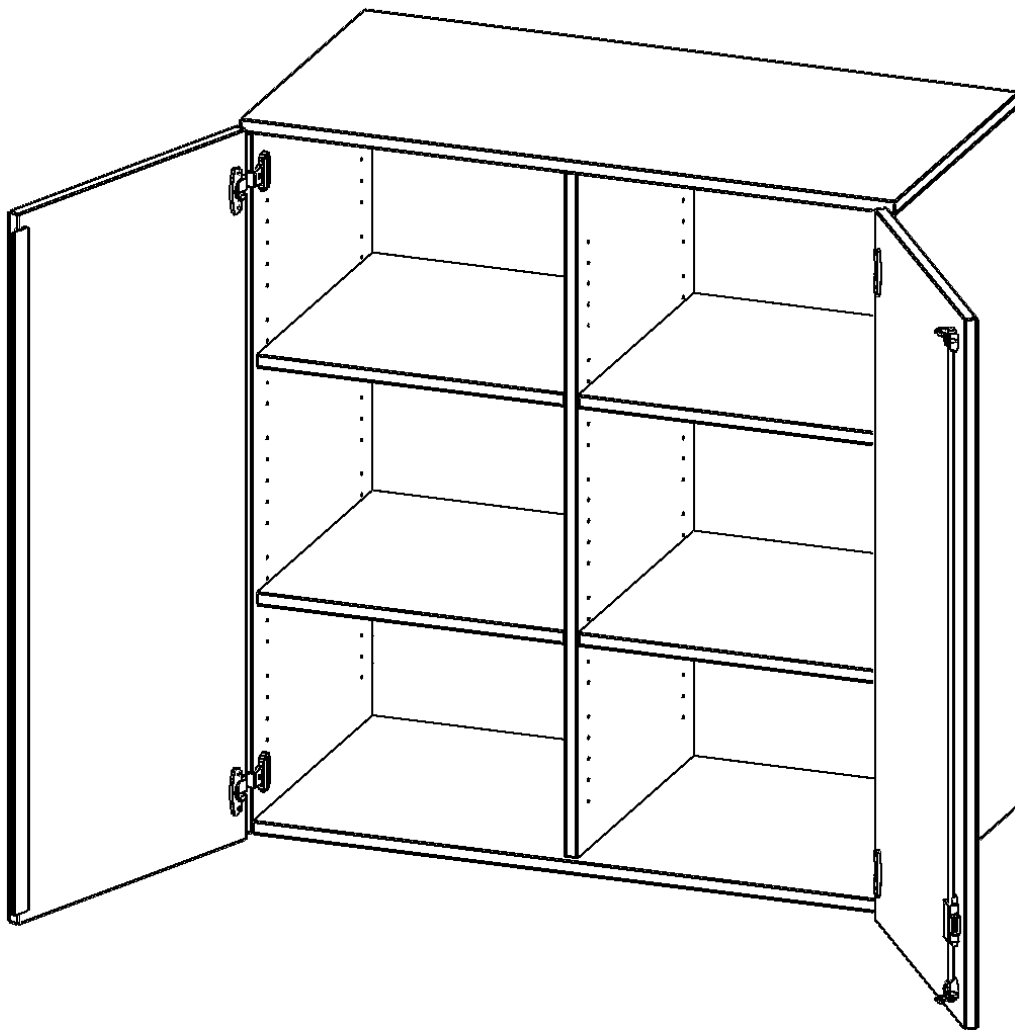

T10053ATM

PRODUKTDATENBLATT
WWW.CONEN-PRODUKTE.DE

AUFSATZSCHRANK, 3 ORDNERHÖHEN - SERIE EVO180

2 TÜREN, ABSCHLIESSBAR, MIT MITTELWAND, B/H/T: 100X108X50 CM

PRODUKTBE SCHREIBUNG

Die evo180 Aufsatzschränke und -regale in verschiedenen Höhen und Breiten sind ein Kernstück unseres evo180 Schrankwandprogrammes. Sie bieten Ihnen die Möglichkeit, Ihre Raumhöhe immer optimal auszunutzen und im wahrsten Sinne des Wortes "noch einen drauf zu setzen". Die Aufsatzschränke werden als Ergänzung zu unseren Basis Schränken angeboten und bei Lieferung optional durch unser Team mit dem jeweiligen Unterschrank fest verschraubt. Die Rückwand ist als Sichrückwand ausgeführt, dementsprechend eignen sich alle evo180 Einzelschränke oder Schrankwände auch als Raumteiler.

Alle Aufsatzschränke werden aus melaminharzbeschichteter E1 Feinspanplatte gefertigt, die FSC zertifiziert und formaldehydfrei sind. Als Kanten verwenden wir besonders robuste 2 mm starke ABS Kanten, die unter hoher Temperatur fest verleimt werden. Bitte wählen Sie Ihr Wunschdekor aus unserer Dekorpalette aus. Die Einlegeböden sind im Raster von 32 mm verstellbar. Unsere hochwertigen Bodenträger verfügen über einen "Ausziehstop", so wird verhindert, dass Böden mit Inhalt darauf aus dem Regal oder Schrank rutschen können. Die Türen lassen sich dank 270° offener Scharniere an den Korpus anlegen. Sie sind mit einem Schloss verschließbar. An den Türen befindet sich eine Staublippe.

EIGENSCHAFTEN

- Aufsatzschrank, 3 Ordnerhöhen
- abschließbar, 4 Einlegeböden
- mit Mittelwand, Sichrückwand
- Höhe 108 cm für Standard Ordner
- wird mit Unterschrank verschraubt

Zubehör

Freistehend

Artikelnummer	T10053ATM	
Breite / Höhe / Tiefe	1000 mm / 1080 mm / 500 mm	39.4" / 42.5" / 19.7"
Ordnerhöhen	3	
Einlegeböden	4	
Fächer	6	
Montageart	Freistehend	
Einsatzbereich	Grundschule, Weiterführende Schule, Büro und Objekt, Konferenzraum	
Material	Melaminplatte	
Bauart	Abschließbar, Aufsatzmodul, Mittelwand	
Produktlinie	evo180	