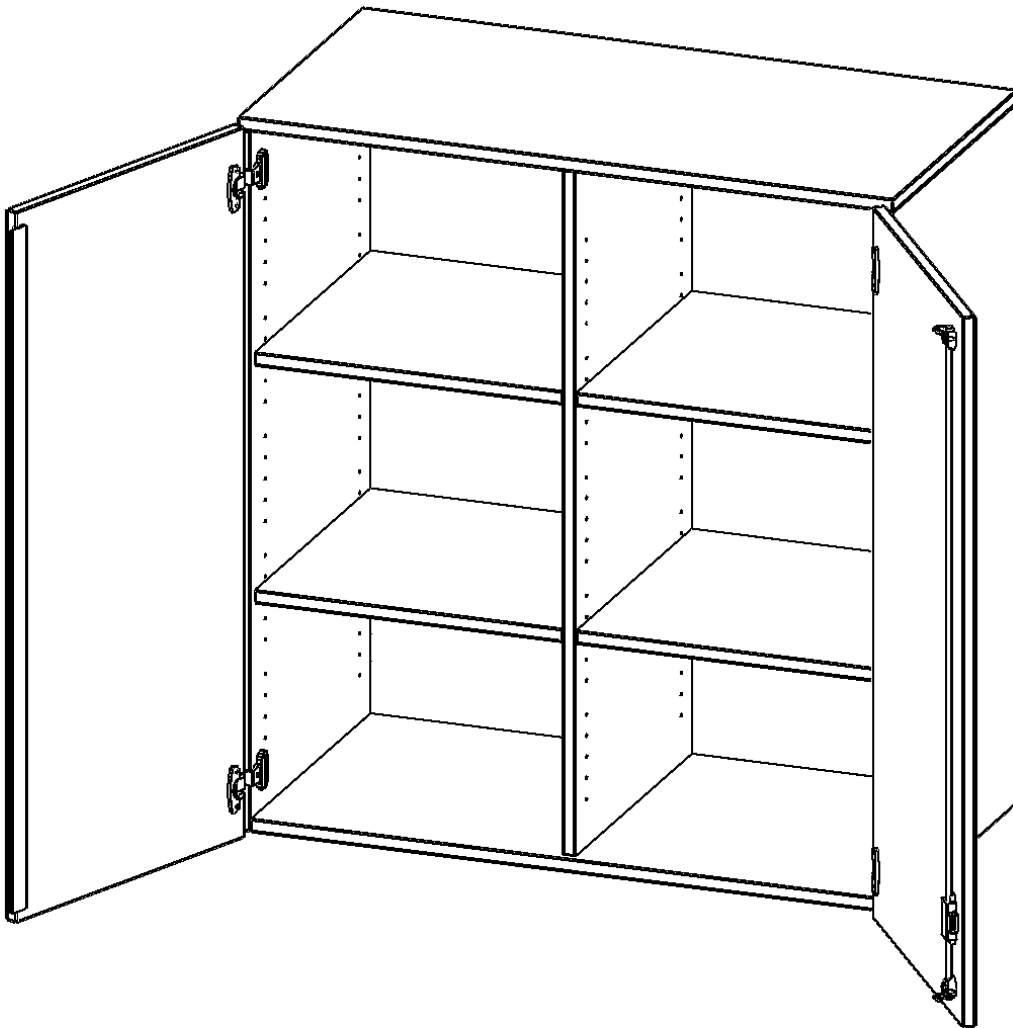

## AUFSATZSCHRANK, 3 ORDNERHÖHEN - SERIE EVO180

2 TÜREN, ABSCHLIESSBAR, MIT MITTELWAND, B/H/T: 100X108X50 CM

### PRODUKTBE SCHREIBUNG

Die evo180 Aufsatzschränke und -regale in verschiedenen Höhen und Breiten sind ein Kernstück unseres evo180 Schrankwandprogrammes. Sie bieten Ihnen die Möglichkeit, Ihre Raumhöhe immer optimal auszunutzen und im wahrsten Sinne des Wortes "noch einen drauf zu setzen". Die Aufsatzschränke werden als Ergänzung zu unseren Basis Schränken angeboten und bei Lieferung optional durch unser Team mit dem jeweiligen Unterschrank fest verschraubt. Die Rückwand ist als Sichrückwand ausgeführt, dementsprechend eignen sich alle evo180 Einzelschränke oder Schrankwände auch als Raumteiler.

### EIGENSCHAFTEN

- Aufsatzschrank, 3 Ordnerhöhen
- abschließbar, 4 Einlegeböden
- mit Mittelwand, Sichrückwand
- Höhe 108 cm für Standard Ordner
- wird mit Unterschrank verschraubt

### Zubehör

Freistehend

20.11.2024  
Seite 1/2

Artikelnummer	T10053ATM	
Breite / Höhe / Tiefe	1000 mm / 1080 mm / 500 mm	39.4" / 42.5" / 19.7"
Ordnerhöhen	3	
Einlegeböden	4	
Fächer	6	
Montageart	Freistehend	
Einsatzbereich	Grundschule, Weiterführende Schule, Büro und Objekt, Konferenzraum	
Material	Melaminplatte	
Bauart	Abschließbar, Aufsatzmodul, Mittelwand	
Produktlinie	evo180	