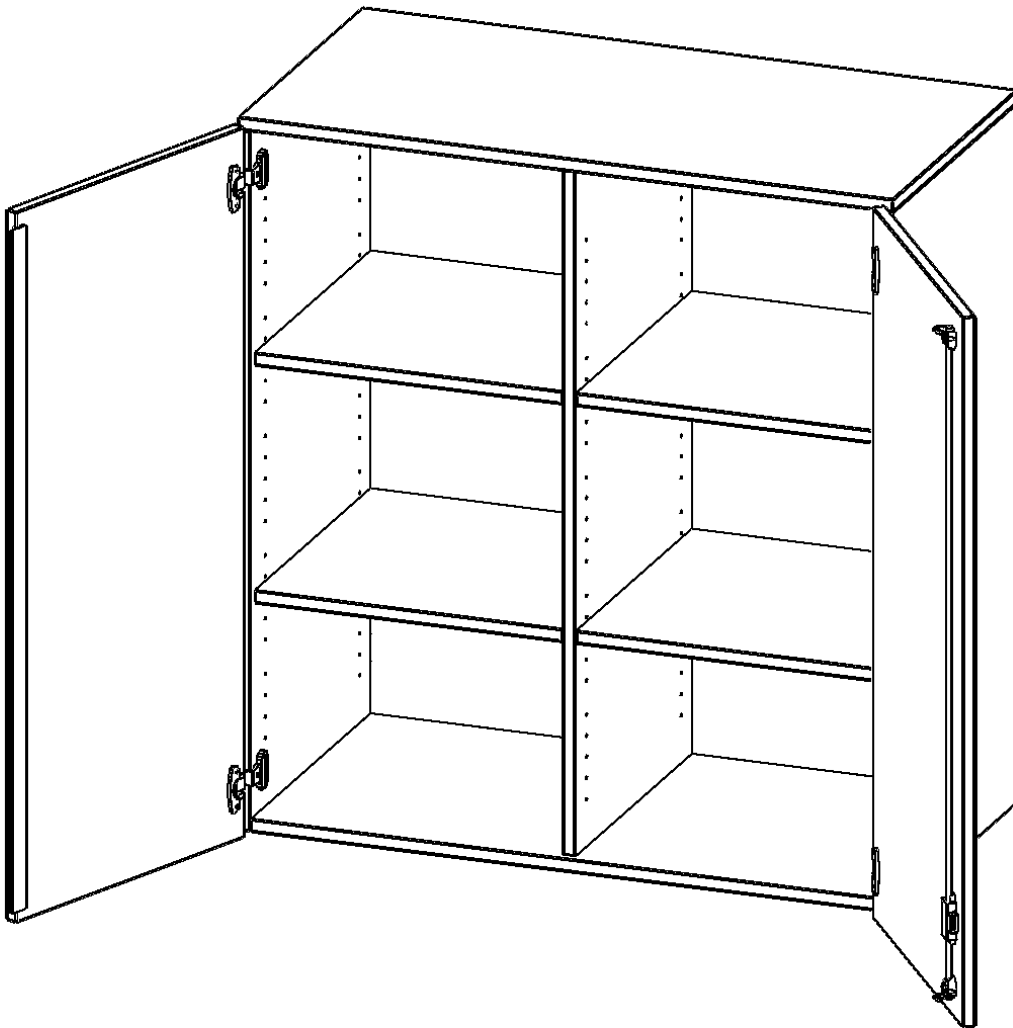

## AUFSATZSCHRANK, 3 ORDNERHÖHEN - SERIE EVO180

2 TÜREN, ABSCHLIESSBAR, MIT MITTELWAND, B/H/T: 100X108X50 CM

### PRODUKTBE SCHREIBUNG

Die evo180 Aufsatzschränke und -regale in verschiedenen Höhen und Breiten sind ein Kernstück unseres evo180 Schrankwandprogrammes. Sie bieten Ihnen die Möglichkeit, Ihre Raumhöhe immer optimal auszunutzen und im wahrsten Sinne des Wortes "noch einen drauf zu setzen". Die Aufsatzschränke werden als Ergänzung zu unseren Basis Schränken angeboten und bei Lieferung optional durch unser Team mit dem jeweiligen Unterschrank fest verschraubt. Die Rückwand ist als Sichrückwand ausgeführt, dementsprechend eignen sich alle evo180 Einzelschränke oder Schrankwände auch als Raumteiler.

### EIGENSCHAFTEN

- Aufsatzschrank, 3 Ordnerhöhen
- abschließbar, 4 Einlegeböden
- mit Mittelwand, Sichrückwand
- Höhe 108 cm für Standard Ordner
- wird mit Unterschrank verschraubt

### Zubehör

Freistehend

Artikelnummer	T10053ATM	
Breite / Höhe / Tiefe	1000 mm / 1080 mm / 500 mm	39.4" / 42.5" / 19.7"
Ordnerhöhen	3	
Einlegeböden	4	
Fächer	6	
Montageart	Freistehend	
Einsatzbereich	Grundschule, Weiterführende Schule, Büro und Objekt, Konferenzraum	
Material	Melaminplatte	
Bauart	Abschließbar, Aufsatzmodul, Mittelwand	
Produktlinie	evo180	