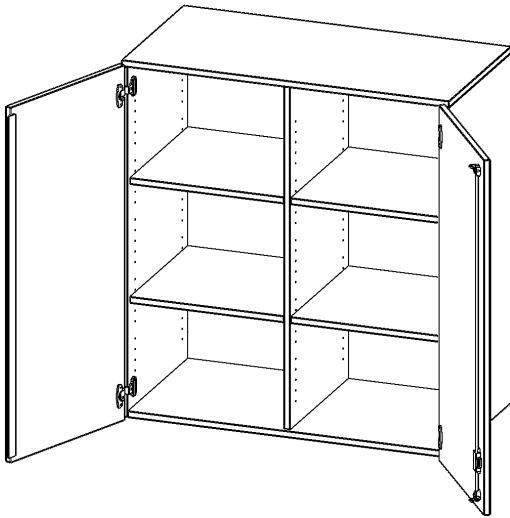

T10043ATM

PRODUKTDATENBLATT
WWW.CONEN-PRODUKTE.DE

AUFSATZSCHRANK, 3 ORDNERHÖHEN - SERIE EVO180

2 TÜREN, ABSCHLIESSBAR, MIT MITTELWAND, B/H/T: 100X108X40 CM

PRODUKTBE SCHREIBUNG

Die evo180 Aufsatzschränke und -regale in verschiedenen Höhen und Breiten sind ein Kernstück unseres evo180 Schrankwandprogrammes. Sie bieten Ihnen die Möglichkeit, Ihre Raumhöhe immer optimal auszunutzen und im wahrsten Sinne des Wortes "noch einen drauf zu setzen". Die Aufsatzschränke werden als Ergänzung zu unseren Basis Schränken angeboten und bei Lieferung optional durch unser Team mit dem jeweiligen Unterschrank fest verschraubt. Die Rückwand ist als Sichrückwand ausgeführt, dementsprechend eignen sich alle evo180 Einzelschränke oder Schrankwände auch als Raumteiler.

Alle Aufsatzschränke werden aus melaminharzbeschichteter E1 Feinspanplatte gefertigt, die FSC zertifiziert und formaldehydfrei sind. Als Kanten verwenden wir besonders robuste 2 mm starke ABS Kanten, die unter hoher Temperatur fest verleimt werden. Bitte wählen Sie Ihr Wunschdekor aus unserer Dekorpalette aus. Die Einlegeböden sind im Raster von 32 mm verstellbar. Unsere hochwertigen Bodenträger verfügen über einen "Ausziehstop", so wird verhindert, dass Böden mit Inhalt darauf aus dem Regal oder Schrank rutschen können. Die Türen lassen sich dank 270° offener Scharniere an den Korpus anlegen. Sie sind mit einem Schloss verschließbar. An den Türen befindet sich eine Staublippe.

EIGENSCHAFTEN

- Aufsatzschrank, 3 Ordnerhöhen
- abschließbar, 4 Einlegeböden
- mit Mittelwand, Sichrückwand
- Höhe 108 cm für Standard Ordner
- wird mit Unterschrank verschraubt

Zubehör

Freistehend

Artikelnummer	T10043ATM	
Breite / Höhe / Tiefe	1000 mm / 1080 mm / 400 mm	39.4" / 42.5" / 15.7"
Ordnerhöhen	3	
Einlegeböden	4	
Fächer	6	
Montageart	Freistehend	
Einsatzbereich	Grundschule, Weiterführende Schule, Büro und Objekt, Konferenzraum	
Material	Melaminplatte	
Bauart	Abschließbar, Aufsatzmodul, Mittelwand	
Produktlinie	evo180	