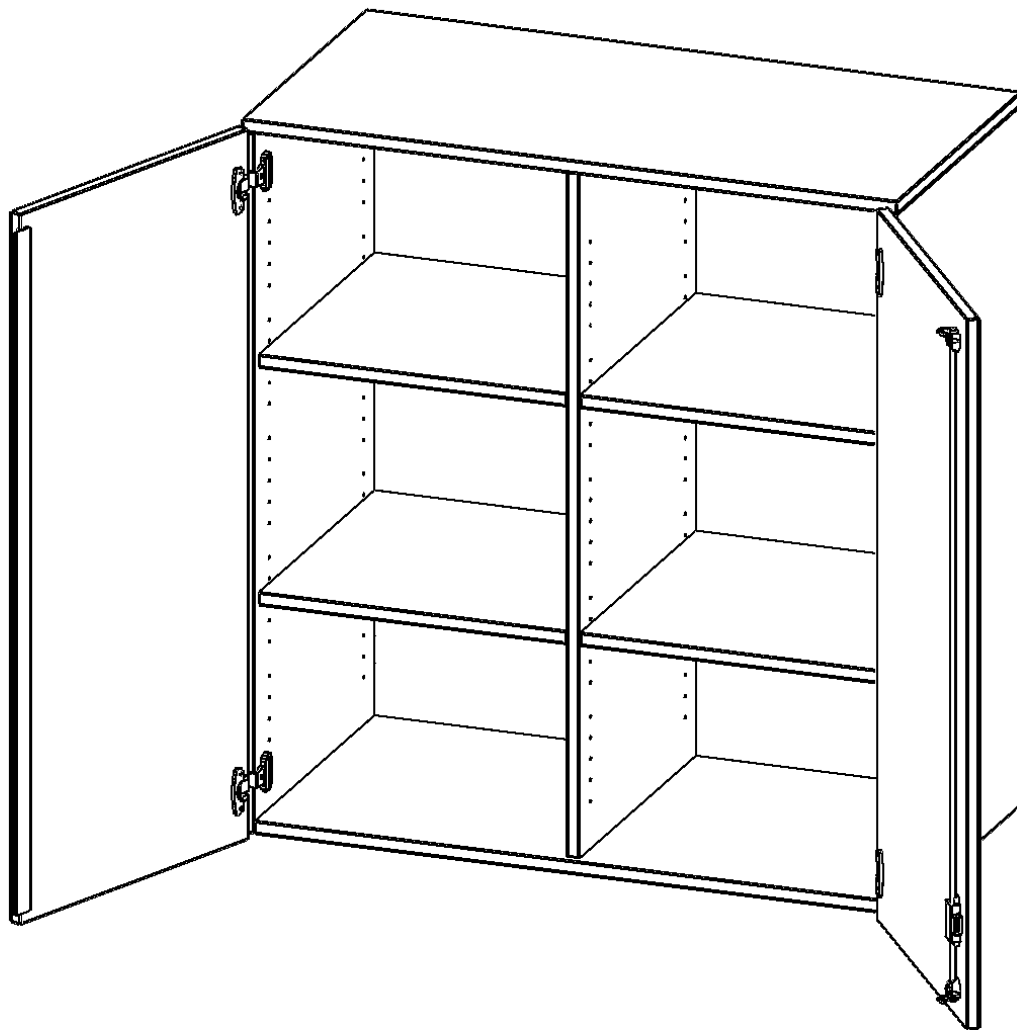

T10043ATM

PRODUKTDATENBLATT
WWW.CONEN-PRODUKTE.DE

AUFSATZSCHRANK, 3 ORDNERHÖHEN - SERIE EVO180

2 TÜREN, ABSCHLIESSBAR, MIT MITTELWAND, B/H/T: 100X108X40 CM

PRODUKTBE SCHREIBUNG

Die evo180 Aufsatzschränke und -regale in verschiedenen Höhen und Breiten sind ein Kernstück unseres evo180 Schrankwandprogrammes. Sie bieten Ihnen die Möglichkeit, Ihre Raumhöhe immer optimal auszunutzen und im wahrsten Sinne des Wortes "noch einen drauf zu setzen". Die Aufsatzschränke werden als Ergänzung zu unseren Basis Schränken angeboten und bei Lieferung optional durch unser Team mit dem jeweiligen Unterschrank fest verschraubt. Die Rückwand ist als Sichrückwand ausgeführt, dementsprechend eignen sich alle evo180 Einzelschränke oder Schrankwände auch als Raumteiler.

Alle Aufsatzschränke werden aus melaminharzbeschichteter E1 Feinspanplatte gefertigt, die FSC zertifiziert und formaldehydfrei sind. Als Kanten verwenden wir besonders robuste 2 mm starke ABS Kanten, die unter hoher Temperatur fest verleimt werden. Bitte wählen Sie Ihr Wunschdekor aus unserer Dekorpalette aus. Die Einlegeböden sind im Raster von 32 mm verstellbar. Unsere hochwertigen Bodenträger verfügen über einen "Ausziehstop", so wird verhindert, dass Böden mit Inhalt darauf aus dem Regal oder Schrank rutschen können. Die Türen lassen sich dank 270° offener Scharniere an den Korpus anlegen. Sie sind mit einem Schloss verschließbar. An den Türen befindet sich eine Staublippe.

EIGENSCHAFTEN

- Aufsatzschrank, 3 Ordnerhöhen
- abschließbar, 4 Einlegeböden
- mit Mittelwand, Sichrückwand
- Höhe 108 cm für Standard Ordner
- wird mit Unterschrank verschraubt

Zubehör

Freistehend

Artikelnummer	T10043ATM	
Breite / Höhe / Tiefe	1000 mm / 1080 mm / 400 mm	39.4" / 42.5" / 15.7"
Ordnerhöhen	3	
Einlegeböden	4	
Fächer	6	
Montageart	Freistehend	
Einsatzbereich	Grundschule, Weiterführende Schule, Büro und Objekt, Konferenzraum	
Material	Melaminplatte	
Bauart	Abschließbar, Aufsatzmodul, Mittelwand	
Produktlinie	evo180	