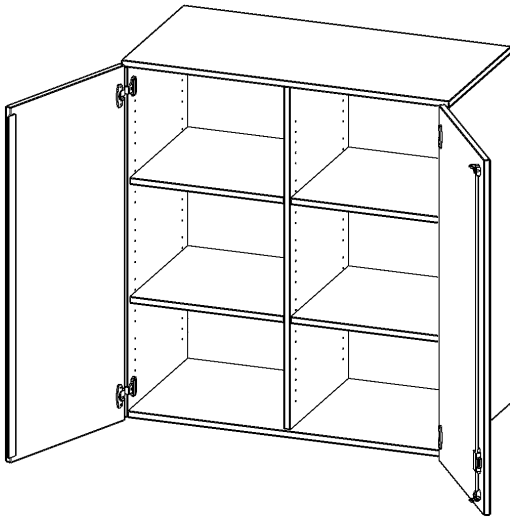

T10043ATM

PRODUKTDATENBLATT
WWW.CONEN-PRODUKTE.DE

AUFSATZSCHRANK, 3 ORDNERHÖHEN - SERIE EVO180

2 TÜREN, ABSCHLIESSBAR, MIT MITTELWAND, B/H/T: 100X108X40 CM

PRODUKTBESCHREIBUNG

Die evo180 Aufsatzschränke und -regale in verschiedenen Höhen und Breiten sind ein Kernstück unseres evo180 Schrankwandprogrammes. Sie bieten Ihnen die Möglichkeit, Ihre Raumhöhe immer optimal auszunutzen und im wahrsten Sinne des Wortes "noch einen drauf zu setzen". Die Aufsatzschränke werden als Ergänzung zu unseren Basis Schränken angeboten und bei Lieferung optional durch unser Team mit dem jeweiligen Unterschrank fest verschraubt. Die Rückwand ist als Sichrückwand ausgeführt, dementsprechend eignen sich alle evo180 Einzelschränke oder Schrankwände auch als Raumteiler.

Alle Aufsatzschränke werden aus melaminharzbeschichteter E1 Feinspanplatte gefertigt, die FSC zertifiziert und formaldehydfrei sind. Als Kanten verwenden wir besonders robuste 2 mm starke ABS Kanten, die unter hoher Temperatur fest verleimt werden. Bitte wählen Sie Ihr Wunschdekor aus unserer Dekorpalette aus. Die Einlegeböden sind im Raster von 32 mm verstellbar. Unsere hochwertigen Bodenträger verfügen über einen "Ausziehstop", so wird verhindert, dass Böden mit Inhalt darauf aus dem Regal oder Schrank rutschen können. Die Türen lassen sich dank 270° offener Scharniere an den Korpus anlegen. Sie sind mit einem Schloss verschließbar. An den Türen befindet sich eine Staublippe.

EIGENSCHAFTEN

- Aufsatzschrank, 3 Ordnerhöhen
- abschließbar, 4 Einlegeböden
- mit Mittelwand, Sichrückwand
- Höhe 108 cm für Standard Ordner
- wird mit Unterschrank verschraubt

Zubehör

Freistehend

Artikelnummer	T10043ATM	
Breite / Höhe / Tiefe	1000 mm / 1080 mm / 400 mm	39.4" / 42.5" / 15.7"
Ordnerhöhen	3	
Einlegeböden	4	
Fächer	6	
Montageart	Freistehend	
Einsatzbereich	Grundschule, Weiterführende Schule, Büro und Objekt, Konferenzraum	
Material	Melaminplatte	
Bauart	Abschließbar, Aufsatzmodul, Mittelwand	
Produktlinie	evo180	