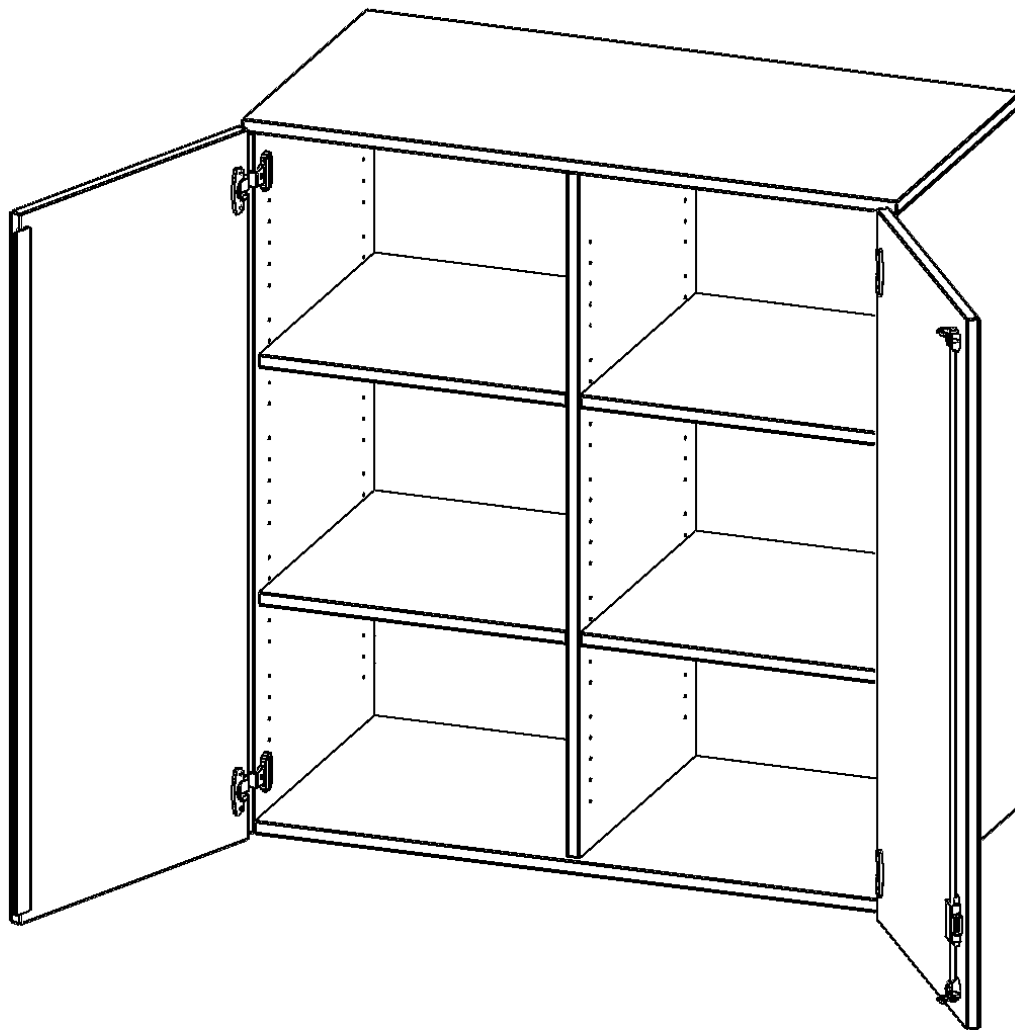

T10043ATM

PRODUKTDATENBLATT
WWW.CONEN-PRODUKTE.DE

AUFSATZSCHRANK, 3 ORDNERHÖHEN - SERIE EVO180

2 TÜREN, ABSCHLIESSBAR, MIT MITTELWAND, B/H/T: 100X108X40 CM

PRODUKTBESCHREIBUNG

Die evo180 Aufsatzschränke und -regale in verschiedenen Höhen und Breiten sind ein Kernstück unseres evo180 Schrankwandprogrammes. Sie bieten Ihnen die Möglichkeit, Ihre Raumhöhe immer optimal auszunutzen und im wahrsten Sinne des Wortes "noch einen drauf zu setzen". Die Aufsatzschränke werden als Ergänzung zu unseren Basis Schränken angeboten und bei Lieferung optional durch unser Team mit dem jeweiligen Unterschrank fest verschraubt. Die Rückwand ist als Sichrückwand ausgeführt, dementsprechend eignen sich alle evo180 Einzelschränke oder Schrankwände auch als Raumteiler.

Alle Aufsatzschränke werden aus melaminharzbeschichteter E1 Feinspanplatte gefertigt, die FSC zertifiziert und formaldehydfrei sind. Als Kanten verwenden wir besonders robuste 2 mm starke ABS Kanten, die unter hoher Temperatur fest verleimt werden. Bitte wählen Sie Ihr Wunschdekor aus unserer Dekorpalette aus. Die Einlegeböden sind im Raster von 32 mm verstellbar. Unsere hochwertigen Bodenträger verfügen über einen "Ausziehstop", so wird verhindert, dass Böden mit Inhalt darauf aus dem Regal oder Schrank rutschen können. Die Türen lassen sich dank 270° offener Scharniere an den Korpus anlegen. Sie sind mit einem Schloss verschließbar. An den Türen befindet sich eine Staublippe.

EIGENSCHAFTEN

- Aufsatzschrank, 3 Ordnerhöhen
- abschließbar, 4 Einlegeböden
- mit Mittelwand, Sichrückwand
- Höhe 108 cm für Standard Ordner
- wird mit Unterschrank verschraubt

Zubehör

Freistehend

Artikelnummer	T10043ATM	
Breite / Höhe / Tiefe	1000 mm / 1080 mm / 400 mm	39.4" / 42.5" / 15.7"
Ordnerhöhen	3	
Einlegeböden	4	
Fächer	6	
Montageart	Freistehend	
Einsatzbereich	Grundschule, Weiterführende Schule, Büro und Objekt, Konferenzraum	
Material	Melaminplatte	
Bauart	Abschließbar, Aufsatzmodul, Mittelwand	
Produktlinie	evo180	