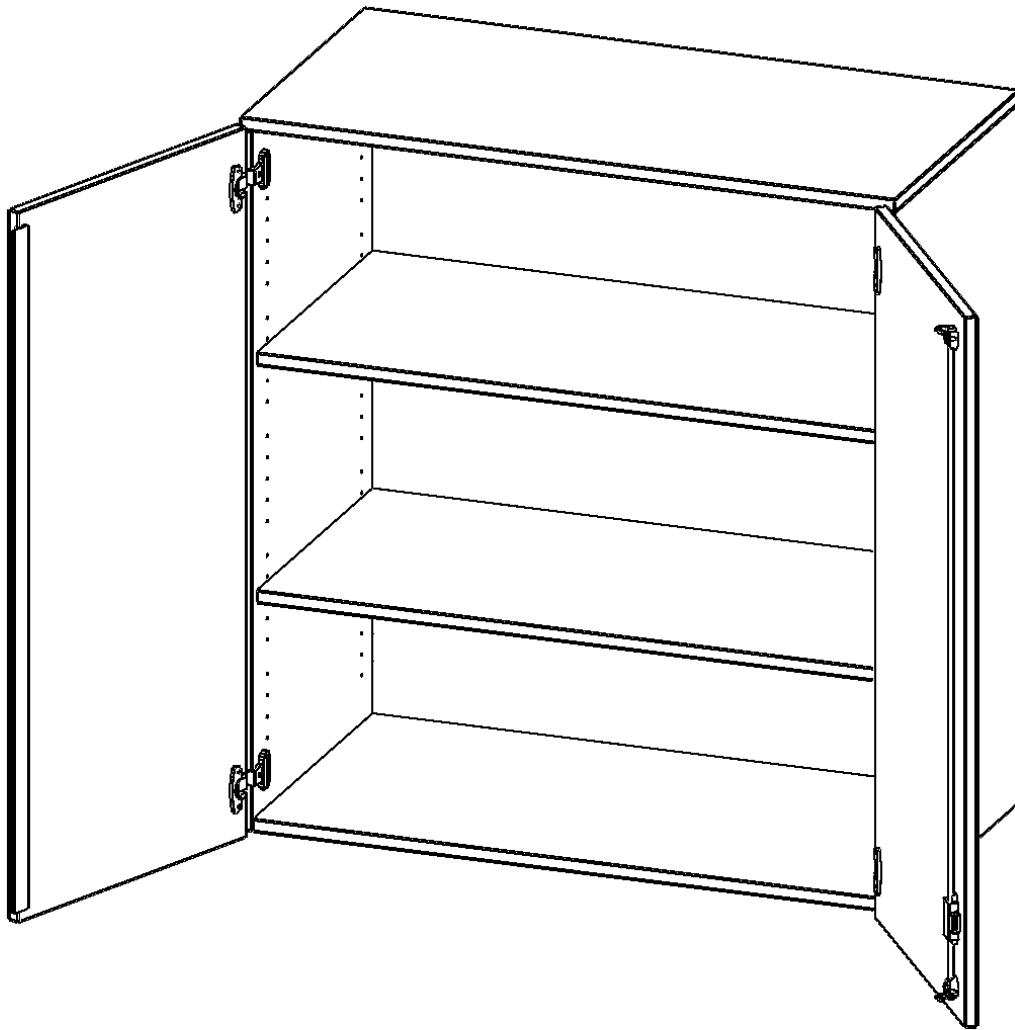

T10043AT

PRODUKTDATENBLATT
WWW.CONEN-PRODUKTE.DE

AUFSATZSCHRANK, 3 ORDNERHÖHEN - SERIE EVO180

2 TÜREN, ABSCHLIESSBAR, B/H/T: 100X108X40 CM

PRODUKTBESCHREIBUNG

Die evo180 Aufsatzschränke und -regale in verschiedenen Höhen und Breiten sind ein Kernstück unseres evo180 Schrankwandprogrammes. Sie bieten Ihnen die Möglichkeit, Ihre Raumhöhe immer optimal auszunutzen und im wahrsten Sinne des Wortes "noch einen drauf zu setzen". Die Aufsatzschränke werden als Ergänzung zu unseren Basis Schränken angeboten und bei Lieferung optional durch unser Team mit dem jeweiligen Unterschrank fest verschraubt. Die Rückwand ist als Sichrückwand ausgeführt, dementsprechend eignen sich alle evo180 Einzelschränke oder Schrankwände auch als Raumteiler.

Alle Aufsatzschränke werden aus melaminharzbeschichteter E1 Feinspanplatte gefertigt, die FSC zertifiziert und formaldehydfrei sind. Als Kanten verwenden wir besonders robuste 2 mm starke ABS Kanten, die unter hoher Temperatur fest verleimt werden. Bitte wählen Sie Ihr Wunschdekor aus unserer Dekorpalette aus. Die Einlegeböden sind im Raster von 32 mm verstellbar. Unsere hochwertigen Bodenträger verfügen über einen "Ausziehstop", so wird verhindert, dass Böden mit Inhalt darauf aus dem Regal oder Schrank rutschen können. Die Türen lassen sich dank 270° offener Scharniere an den Korpus anlegen. Sie sind mit einem Schloss verschließbar. An den Türen befindet sich eine Staublippe.

EIGENSCHAFTEN

- Aufsatzschrank, 3 Ordnerhöhen
- abschließbar, 2 Einlegeböden
- Sichrückwand
- Höhe 108 cm für Standard Ordner
- wird mit Unterschrank verschraubt

Zubehör

Freistehend

Artikelnummer	T10043AT	
Breite / Höhe / Tiefe	1000 mm / 1080 mm / 400 mm	39.4" / 42.5" / 15.7"
Ordnerhöhen	3	
Einlegeböden	2	
Fächer	3	
Montageart	Freistehend	
Einsatzbereich	Grundschule, Weiterführende Schule, Büro und Objekt, Konferenzraum	
Material	Melaminplatte	
Bauart	Abschließbar, Aufsatzmodul	
Produktlinie	evo180	