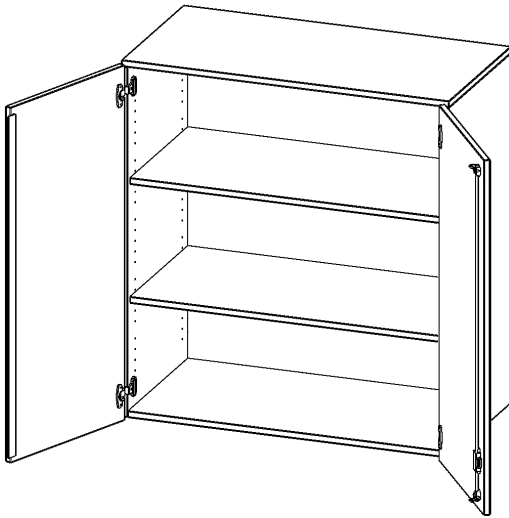

## AUFSATZSCHRANK, 3 ORDNERHÖHEN - SERIE EVO180

2 TÜREN, ABSCHLIESSBAR, B/H/T: 100X108X40 CM

### PRODUKTBESCHREIBUNG

Die evo180 Aufsatzschränke und -regale in verschiedenen Höhen und Breiten sind ein Kernstück unseres evo180 Schrankwandprogrammes. Sie bieten Ihnen die Möglichkeit, Ihre Raumhöhe immer optimal auszunutzen und im wahrsten Sinne des Wortes "noch einen drauf zu setzen". Die Aufsatzschränke werden als Ergänzung zu unseren Basis Schränken angeboten und bei Lieferung optional durch unser Team mit dem jeweiligen Unterschrank fest verschraubt. Die Rückwand ist als Sichrückwand ausgeführt, dementsprechend eignen sich alle evo180 Einzelschränke oder Schrankwände auch als Raumteiler.

Alle Aufsatzschränke werden aus melaminharzbeschichteter E1 Feinspanplatte gefertigt, die FSC zertifiziert und formaldehydfrei sind. Als Kanten verwenden wir besonders robuste 2 mm starke ABS Kanten, die unter hoher Temperatur fest verleimt werden. Bitte wählen Sie Ihr Wunschdekor aus unserer Dekorpalette aus. Die Einlegeböden sind im Raster von 32 mm verstellbar. Unsere hochwertigen Bodenträger verfügen über einen "Ausziehstop", so wird verhindert, dass Böden mit Inhalt darauf aus dem Regal oder Schrank rutschen können. Die Türen lassen sich dank 270° offener Scharniere an den Korpus anlegen. Sie sind mit einem Schloss verschließbar. An den Türen befindet sich eine Staublippe.

### EIGENSCHAFTEN

- Aufsatzschrank, 3 Ordnerhöhen
- abschließbar, 2 Einlegeböden
- Sichrückwand
- Höhe 108 cm für Standard Ordner
- wird mit Unterschrank verschraubt