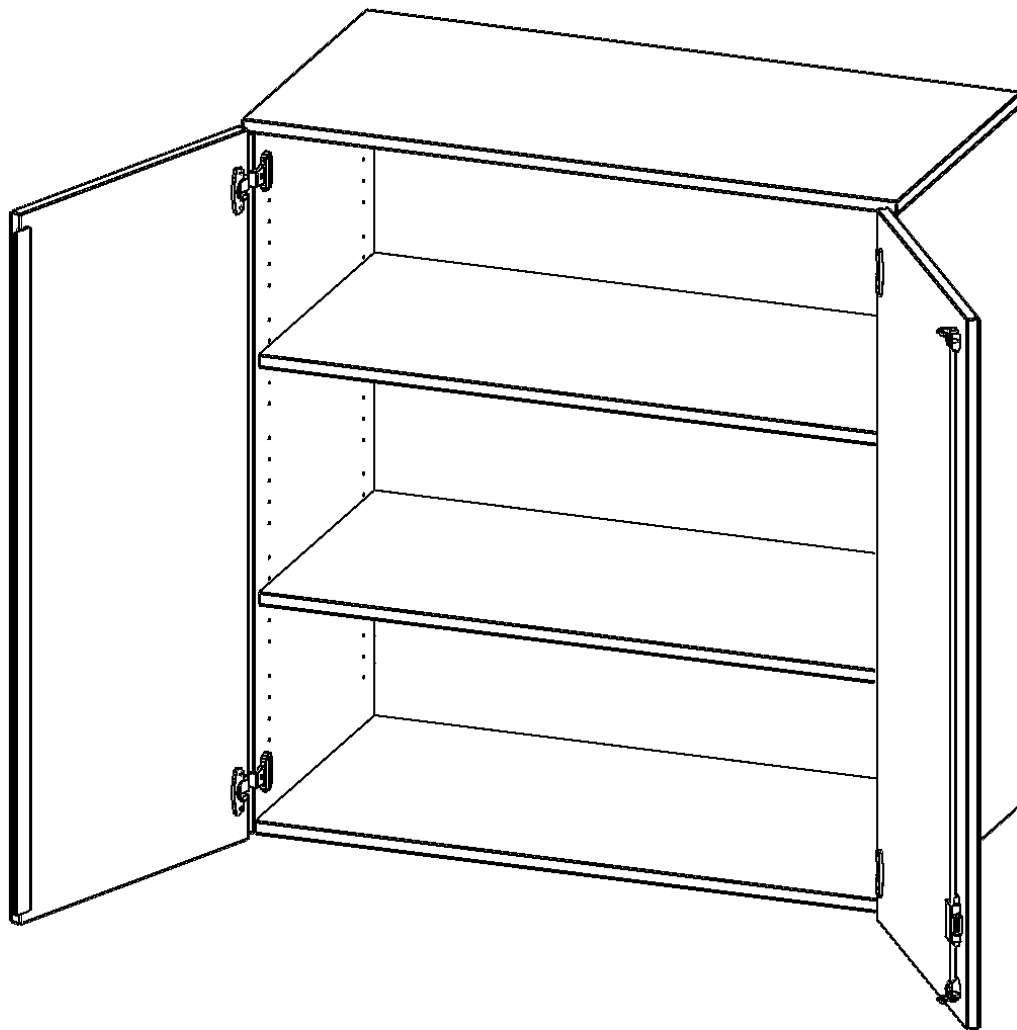

### PRODUKTBESCHREIBUNG

Die evo180 Aufsatzschränke und -regale in verschiedenen Höhen und Breiten sind ein Kernstück unseres evo180 Schrankwandprogrammes. Sie bieten Ihnen die Möglichkeit, Ihre Raumhöhe immer optimal auszunutzen und im wahrsten Sinne des Wortes "noch einen drauf zu setzen". Die Aufsatzschränke werden als Ergänzung zu unseren Basis Schränken angeboten und bei Lieferung optional durch unser Team mit dem jeweiligen Unterschrank fest verschraubt. Die Rückwand ist als Sichrückwand ausgeführt, dementsprechend eignen sich alle evo180 Einzelschränke oder Schrankwände auch als Raumteiler.

Alle Aufsatzschränke werden aus melaminharzbeschichteter E1 Feinspanplatte gefertigt, die FSC zertifiziert und formaldehydfrei sind. Als Kanten verwenden wir besonders robuste 2 mm starke ABS Kanten, die unter hoher Temperatur fest verleimt werden. Bitte wählen Sie Ihr Wunschdekor aus unserer Dekorpalette aus. Die Einlegeböden sind im Raster von 32 mm verstellbar. Unsere hochwertigen Bodenträger verfügen über einen "Ausziehstop", so wird verhindert, dass Böden mit Inhalt darauf aus dem Regal oder Schrank rutschen können. Die Türen lassen sich dank 270° offener Scharniere an den Korpus anlegen. Sie sind mit einem Schloss verschließbar. An den Türen befindet sich eine Staublippe.

### EIGENSCHAFTEN

- Aufsatzschrank, 3 Ordnerhöhen
- abschließbar, 2 Einlegeböden
- Sichrückwand
- Höhe 108 cm für Standard Ordner
- wird mit Unterschrank verschraubt

### Zubehör

Freistehend

Artikelnummer	T10043AT	
Breite / Höhe / Tiefe	1000 mm / 1080 mm / 400 mm	39.4" / 42.5" / 15.7"
Gewicht	52 kg	114.6 lbs
Ordnerhöhen	3	
Einlegeböden	2	
Fächer	3	
Montageart	Freistehend	
Einsatzbereich	Grundschule, Weiterführende Schule, Büro und Objekt, Konferenzraum	
Material	Melaminplatte	
Bauart	Abschließbar, Aufsatzmodul	
Produktlinie	evo180	