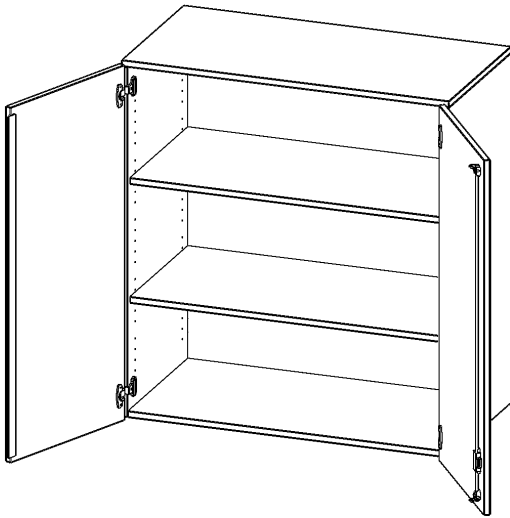

T10043AT

PRODUKTDATENBLATT
WWW.CONEN-PRODUKTE.DE

AUFSATZSCHRANK, 3 ORDNERHÖHEN - SERIE EVO180

2 TÜREN, ABSCHLIESSBAR, B/H/T: 100X108X40 CM

PRODUKTBESCHREIBUNG

Die evo180 Aufsatzschränke und -regale in verschiedenen Höhen und Breiten sind ein Kernstück unseres evo180 Schrankwandprogrammes. Sie bieten Ihnen die Möglichkeit, Ihre Raumhöhe immer optimal auszunutzen und im wahrsten Sinne des Wortes "noch einen drauf zu setzen". Die Aufsatzschränke werden als Ergänzung zu unseren Basis Schränken angeboten und bei Lieferung optional durch unser Team mit dem jeweiligen Unterschrank fest verschraubt. Die Rückwand ist als Sichrückwand ausgeführt, dementsprechend eignen sich alle evo180 Einzelschränke oder Schrankwände auch als Raumteiler.

Alle Aufsatzschränke werden aus melaminharzbeschichteter E1 Feinspanplatte gefertigt, die FSC zertifiziert und formaldehydfrei sind. Als Kanten verwenden wir besonders robuste 2 mm starke ABS Kanten, die unter hoher Temperatur fest verleimt werden. Bitte wählen Sie Ihr Wunschdekor aus unserer Dekorpalette aus. Die Einlegeböden sind im Raster von 32 mm verstellbar. Unsere hochwertigen Bodenträger verfügen über einen "Ausziehstop", so wird verhindert, dass Böden mit Inhalt darauf aus dem Regal oder Schrank rutschen können. Die Türen lassen sich dank 270° offener Scharniere an den Korpus anlegen. Sie sind mit einem Schloss verschließbar. An den Türen befindet sich eine Staublippe.

EIGENSCHAFTEN

- Aufsatzschrank, 3 Ordnerhöhen
- abschließbar, 2 Einlegeböden
- Sichrückwand
- Höhe 108 cm für Standard Ordner
- wird mit Unterschrank verschraubt

Zubehör

Freistehend

Artikelnummer	T10043AT	
Breite / Höhe / Tiefe	1000 mm / 1080 mm / 400 mm	39.4" / 42.5" / 15.7"
Ordnerhöhen	3	
Einlegeböden	2	
Fächer	3	
Montageart	Freistehend	
Einsatzbereich	Grundschule, Weiterführende Schule, Büro und Objekt, Konferenzraum	
Material	Melaminplatte	
Bauart	Abschließbar, Aufsatzmodul	
Produktlinie	evo180	