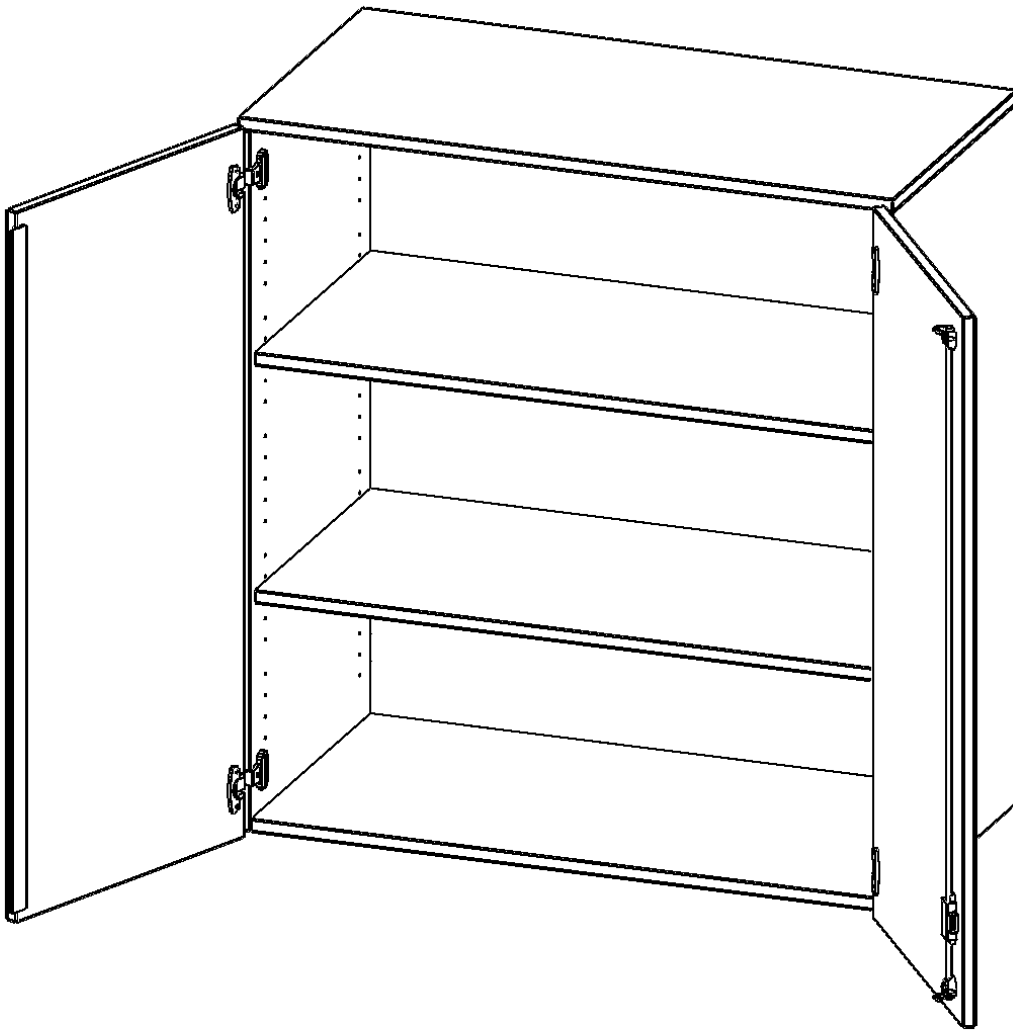

T10043AT

PRODUKTDATENBLATT
WWW.CONEN-PRODUKTE.DE

AUFSATZSCHRANK, 3 ORDNERHÖHEN - SERIE EVO180

2 TÜREN, ABSCHLIESSBAR, B/H/T: 100X108X40 CM

PRODUKTBESCHREIBUNG

Die evo180 Aufsatzschränke und -regale in verschiedenen Höhen und Breiten sind ein Kernstück unseres evo180 Schrankwandprogrammes. Sie bieten Ihnen die Möglichkeit, Ihre Raumhöhe immer optimal auszunutzen und im wahrsten Sinne des Wortes "noch einen drauf zu setzen". Die Aufsatzschränke werden als Ergänzung zu unseren Basis Schränken angeboten und bei Lieferung optional durch unser Team mit dem jeweiligen Unterschrank fest verschraubt. Die Rückwand ist als Sichrückwand ausgeführt, dementsprechend eignen sich alle evo180 Einzelschränke oder Schrankwände auch als Raumteiler.

Alle Aufsatzschränke werden aus melaminharzbeschichteter E1 Feinspanplatte gefertigt, die FSC zertifiziert und formaldehydfrei sind. Als Kanten verwenden wir besonders robuste 2 mm starke ABS Kanten, die unter hoher Temperatur fest verleimt werden. Bitte wählen Sie Ihr Wunschdekor aus unserer Dekorpalette aus. Die Einlegeböden sind im Raster von 32 mm verstellbar. Unsere hochwertigen Bodenträger verfügen über einen "Ausziehstop", so wird verhindert, dass Böden mit Inhalt darauf aus dem Regal oder Schrank rutschen können. Die Türen lassen sich dank 270° offener Scharniere an den Korpus anlegen. Sie sind mit einem Schloss verschließbar. An den Türen befindet sich eine Staublippe.

EIGENSCHAFTEN

- Aufsatzschrank, 3 Ordnerhöhen
- abschließbar, 2 Einlegeböden
- Sichrückwand
- Höhe 108 cm für Standard Ordner
- wird mit Unterschrank verschraubt

Zubehör

Freistehend

Artikelnummer	T10043AT	
Breite / Höhe / Tiefe	1000 mm / 1080 mm / 400 mm	39.4" / 42.5" / 15.7"
Ordnerhöhen	3	
Einlegeböden	2	
Fächer	3	
Montageart	Freistehend	
Einsatzbereich	Grundschule, Weiterführende Schule, Büro und Objekt, Konferenzraum	
Material	Melaminplatte	
Bauart	Abschließbar, Aufsatzmodul	
Produktlinie	evo180	