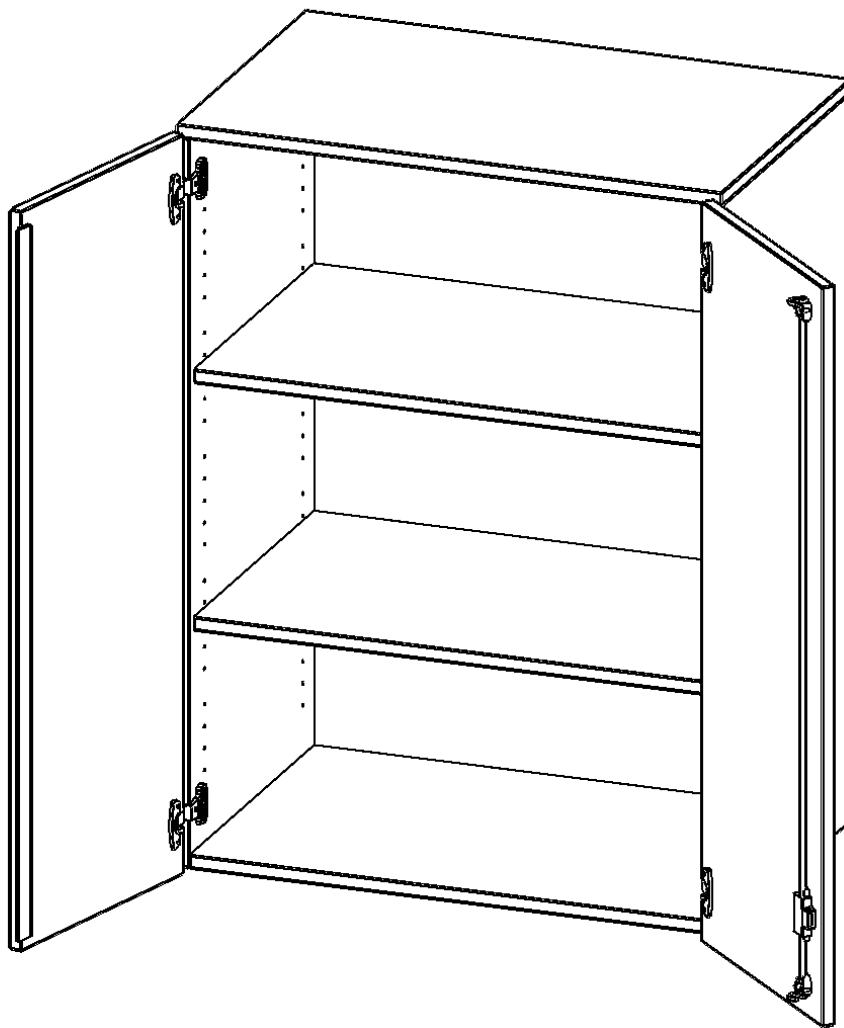

T8063AT

PRODUKTDATENBLATT
WWW.CONEN-PRODUKTE.DE

AUFSATZSCHRANK, 3 ORDNERHÖHEN - SERIE EVO180

2 TÜREN, ABSCHLIESSBAR, B/H/T: 80X108X60 CM

PRODUKTBESCHREIBUNG

Die evo180 Aufsatzschränke und -regale in verschiedenen Höhen und Breiten sind ein Kernstück unseres evo180 Schrankwandprogrammes. Sie bieten Ihnen die Möglichkeit, Ihre Raumhöhe immer optimal auszunutzen und im wahrsten Sinne des Wortes "noch einen drauf zu setzen". Die Aufsatzschränke werden als Ergänzung zu unseren Basis Schränken angeboten und bei Lieferung optional durch unser Team mit dem jeweiligen Unterschrank fest verschraubt. Die Rückwand ist als Sichrückwand ausgeführt, dementsprechend eignen sich alle evo180 Einzelschränke oder Schrankwände auch als Raumteiler.

Alle Aufsatzschränke werden aus melaminharzbeschichteter E1 Feinspanplatte gefertigt, die FSC zertifiziert und formaldehydfrei sind. Als Kanten verwenden wir besonders robuste 2 mm starke ABS Kanten, die unter hoher Temperatur fest verleimt werden. Bitte wählen Sie Ihr Wunschdekor aus unserer Dekorpalette aus. Die Einlegeböden sind im Raster von 32 mm verstellbar. Unsere hochwertigen Bodenträger verfügen über einen "Ausziehstop", so wird verhindert, dass Böden mit Inhalt darauf aus dem Regal oder Schrank rutschen können. Die Türen lassen sich dank 270° offener Scharniere an den Korpus anlegen. Sie sind mit einem Schloss verschließbar. An den Türen befindet sich eine Staublippe.

EIGENSCHAFTEN

- Aufsatzschrank, 3 Ordnerhöhen
- abschließbar, 2 Einlegeböden
- Sichrückwand
- Höhe 108 cm für Standard Ordner
- wird mit Unterschrank verschraubt

Zubehör

Freistehend

Artikelnummer	T8063AT	
Breite / Höhe / Tiefe	800 mm / 1080 mm / 600 mm	31.5" / 42.5" / 23.6"
Ordnerhöhen	3	
Einlegeböden	2	
Fächer	3	
Montageart	Freistehend	
Einsatzbereich	Grundschule, Weiterführende Schule, Büro und Objekt, Konferenzraum	
Material	Melaminplatte	
Bauart	Abschließbar, Aufsatzmodul	
Produktlinie	evo180	