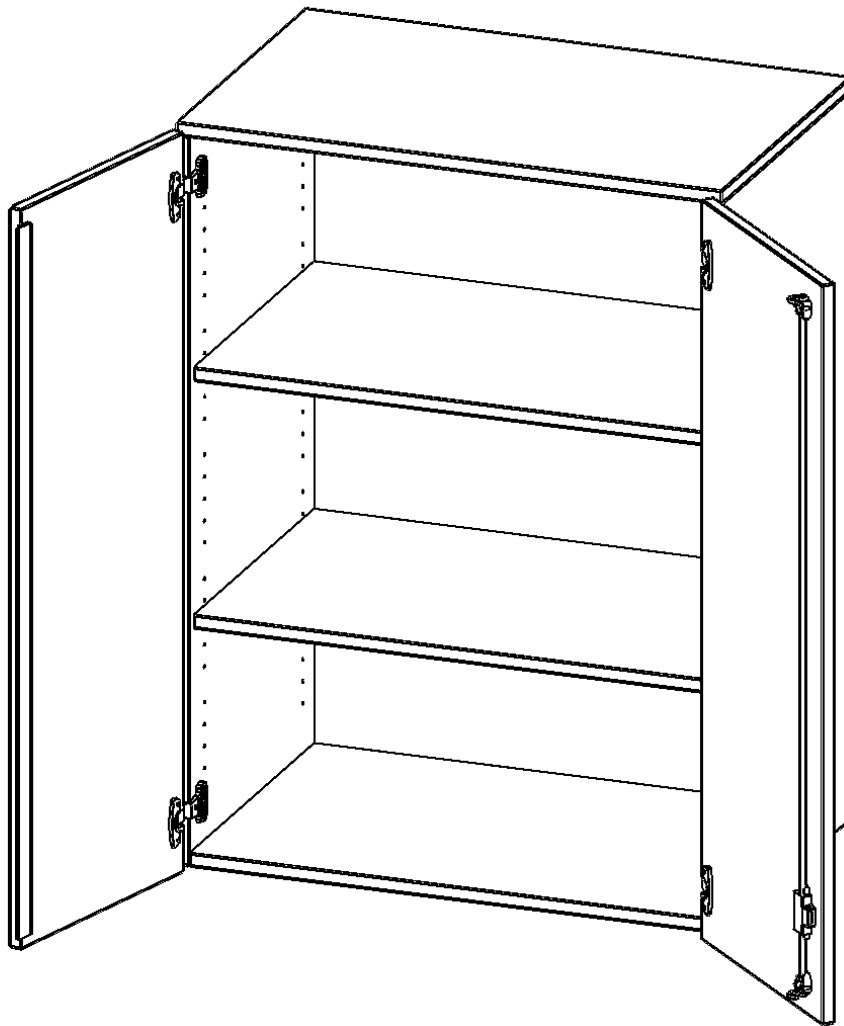

### PRODUKTBESCHREIBUNG

Die evo180 Aufsatzschränke und -regale in verschiedenen Höhen und Breiten sind ein Kernstück unseres evo180 Schrankwandprogrammes. Sie bieten Ihnen die Möglichkeit, Ihre Raumhöhe immer optimal auszunutzen und im wahrsten Sinne des Wortes "noch einen drauf zu setzen". Die Aufsatzschränke werden als Ergänzung zu unseren Basis Schränken angeboten und bei Lieferung optional durch unser Team mit dem jeweiligen Unterschrank fest verschraubt. Die Rückwand ist als Sichrückwand ausgeführt, dementsprechend eignen sich alle evo180 Einzelschränke oder Schrankwände auch als Raumteiler.

Alle Aufsatzschränke werden aus melaminharzbeschichteter E1 Feinspanplatte gefertigt, die FSC zertifiziert und formaldehydfrei sind. Als Kanten verwenden wir besonders robuste 2 mm starke ABS Kanten, die unter hoher Temperatur fest verleimt werden. Bitte wählen Sie Ihr Wunschdekor aus unserer Dekorpalette aus. Die Einlegeböden sind im Raster von 32 mm verstellbar. Unsere hochwertigen Bodenträger verfügen über einen "Ausziehstop", so wird verhindert, dass Böden mit Inhalt darauf aus dem Regal oder Schrank rutschen können. Die Türen lassen sich dank 270° offener Scharniere an den Korpus anlegen. Sie sind mit einem Schloss verschließbar. An den Türen befindet sich eine Staublippe.

### EIGENSCHAFTEN

- Aufsatzschrank, 3 Ordnerhöhen
- abschließbar, 2 Einlegeböden
- Sichrückwand
- Höhe 108 cm für Standard Ordner
- wird mit Unterschrank verschraubt

### Zubehör

Freistehend

Artikelnummer	T8063AT	
Breite / Höhe / Tiefe	800 mm / 1080 mm / 600 mm	31.5" / 42.5" / 23.6"
Ordnerhöhen	3	
Einlegeböden	2	
Fächer	3	
Montageart	Freistehend	
Einsatzbereich	Grundschule, Weiterführende Schule, Büro und Objekt, Konferenzraum	
Material	Melaminplatte	
Bauart	Abschließbar, Aufsatzmodul	
Produktlinie	evo180	